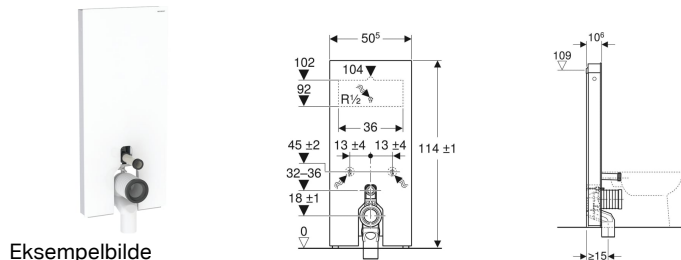

## Geberit Monolith modul for gulvstående toalett, 114 cm, frontkledning i glass

### Bruksformål

- For gulvtilkoplinger
- For renoveringer, om- og nybygg
- For fester til vegg med en avløpshøyde på 18 cm
- For utskifting av gulvstående toaletter med innbyggings-sisterner med maks. serviceåpningshøyde < 109 cm
- For utskifting av lavhengende synlige sisterner
- For utskifting av synlige sisterner i halv høyde
- For utskifting av gulvstående toaletter med synlig sisterner
- For tilkobling av Geberit AquaClean Tuma dusjtoalett gulvstående toalett
- For tilkobling av Geberit AquaClean toalettseter, med tilbehør
- For utskifting av spyleventiler
- For montering på ferdige gulv
- For montering foran lette og massive vegger

### Leveringsomfang

- Vanntilkoplingssett med 2 hjørneventiler 1/2"
- Spylørforlengelse 160 mm
- P-tilkopplingsbend av PP, ø 90 mm
- Pakningsring av EPDM, ø 44/55 mm

- Sisterner, fullt isolert mot kondens
- Endepanel av børstet aluminium
- Selvbærende
- Justerbar spylemengde
- Vanntilkopling på midten bak
- Vanntilkopling på siden mulig med tilbehør
- Vanntilkopling nede

- Reduksjonsmuffe av PE-HD, ø 90/110 mm
- Monteringsmateriell
- Sokkeldeksel
- Festemateriale for lett skillevegg

Art. nr.	NRF nr.	Farge / overflate	B	H	T
131.033.SI.5	6166131	Frontpanel: glass hvit Endepanel: Aluminium	50.5 cm	114 cm	10.6 cm
131.033.JK.5	6166291	Frontpanel: glass lava Endepanel: Aluminium svartkrom	50.5 cm	114 cm	10.6 cm
131.033.JL.5	6166302	Frontpanel: glass sandgrå Endepanel: Aluminium	50.5 cm	114 cm	10.6 cm
131.033.SJ.6	6166335	Frontpanel: glass svart Endepanel: Aluminium svartkrom	50.5 cm	114 cm	10.6 cm