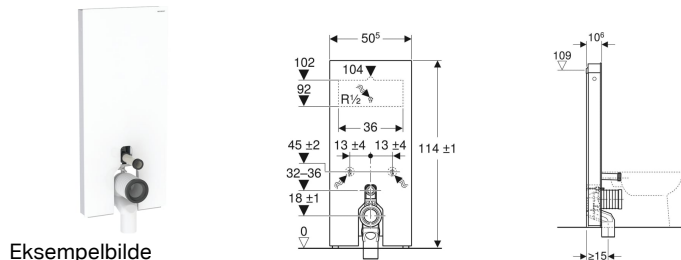

Geberit Monolith modul for gulvstående toalett, 114 cm, frontkledning i glass

Bruksformål

- For gulvtilkoplinger
- For renoveringer, om- og nybygg
- For fester til vegg med en avløpshøyde på 18 cm
- For utskifting av gulvstående toaletter med innbyggings-sisterner med maks. serviceåpningshøyde < 109 cm
- For utskifting av lavhengende synlige sisterner
- For utskifting av synlige sisterner i halv høyde
- For utskifting av gulvstående toaletter med synlig sisterner
- For tilkobling av Geberit AquaClean Tuma dusjtoalett gulvstående toalett
- For tilkobling av Geberit AquaClean toalettseter, med tilbehør
- For utskifting av spyleventiler
- For montering på ferdige gulv
- For montering foran lette og massive vegger

Egenskaper

- Dobbeltskyl
- Utligning av byggtoleranser mulig

Leveringsomfang

- Vanntilkoplingssett med 2 hjørneventiler 1/2"
- Spylørforlengelse 160 mm
- P-tilkopplingsbend av PP, ø 90 mm
- Pakningsring av EPDM, ø 44/55 mm

- Sisterner, fullt isolert mot kondens
- Endepanel av børstet aluminium
- Selvbærende
- Justerbar spylemengde
- Vanntilkopling på midten bak
- Vanntilkopling på siden mulig med tilbehør
- Vanntilkopling nede

- Reduksjonsmuffe av PE-HD, ø 90/110 mm
- Monteringsmateriell
- Sokkeldeksel
- Festemateriale for lett skillevegg

Art. nr.	NRF nr.	Farge / overflate	B	H	T
131.033.SI.5	6166131	Frontpanel: glass hvit Endepanel: Aluminium	50.5 cm	114 cm	10.6 cm
131.033.JK.5	6166291	Frontpanel: glass lava Endepanel: Aluminium svartkrom	50.5 cm	114 cm	10.6 cm
131.033.JL.5	6166302	Frontpanel: glass sandgrå Endepanel: Aluminium	50.5 cm	114 cm	10.6 cm
131.033.SJ.6	6166335	Frontpanel: glass svart Endepanel: Aluminium svartkrom	50.5 cm	114 cm	10.6 cm