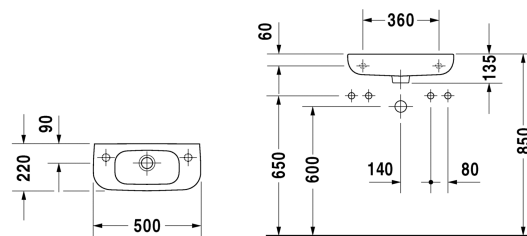

D-Code Servant # 07065000002 / 07065000082 / 07065000092

| < 500 mm > |

Servant	Dimensjoner	Vekt	Modellnummer
med overløp, med plattform til kranhull, glassert på yttersiden, 500 mm			
Farger			
00 Hvit alpin			
Variant			
☒ uten kranhull	500 x 220 mm	7,000 kg	07065000002
● kranhull på høyre side	500 x 220 mm	7,000 kg	07065000082
● kranhull på venstre side	500 x 220 mm	7,000 kg	07065000092
Infobox			
Tilslutning kun i forbindelse med vannlås.			

Alle tegninger inneholder de nødvendige mål som er gjenstand for standard toleranser. De fremkommer i mm og er ikke bindende. Eksakte mål, spesielt ved særskilte tilpassede monteringsforhold, kan bare skaffes fra det ferdige porselensprodukt.