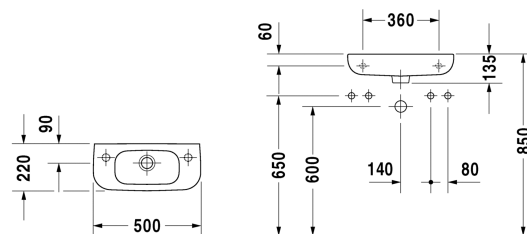

D-Code Servant # 07065000002 / 07065000082 / 07065000092

| < 500 mm > |

Servant	Dimensjoner	Vekt	Modellnummer
med overløp, med plattform til kranhull, glassert på yttersiden, 500 mm			
Farger			
00 Hvit alpin			
Variant			
☒ uten kranhull	500 x 220 mm	7,000 kg	07065000002
● kranhull på høyre side	500 x 220 mm	7,000 kg	07065000082
● kranhull på venstre side	500 x 220 mm	7,000 kg	07065000092
Infobox			
Tilslutning kun i forbindelse med vannlås.			

Alle tegninger inneholder de nødvendige mål som er gjenstand for standard toleranser. De fremkommer i mm og er ikke bindende. Eksakte mål, spesielt ved særskilte tilpassede monteringsforhold, kan bare skaffes fra det ferdige porselensprodukt.