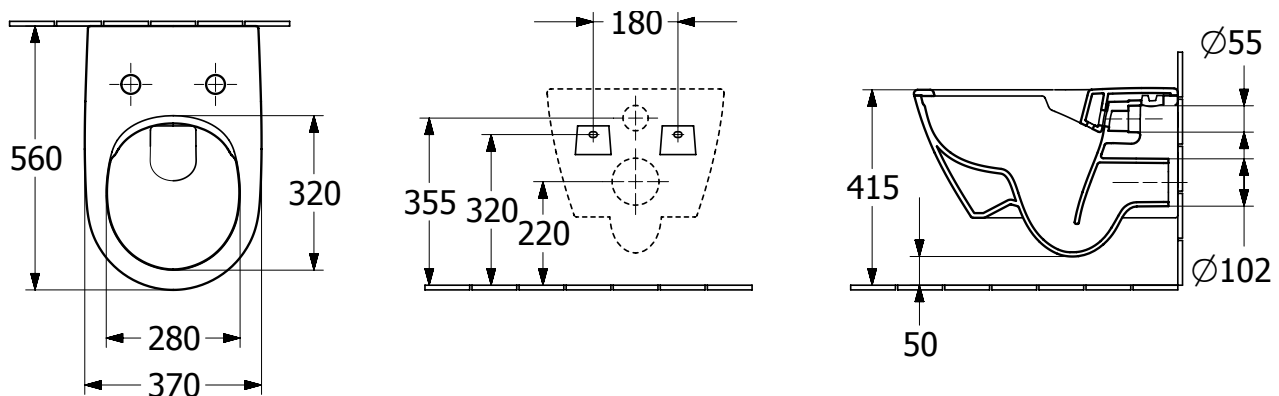

FDV-DOKUMENTASJON

NRF
6023607

Artikkelnummer
5614R001

Navn
Subway 2.0 Klosettskål med åpen spylekant,
veggmontert, Hvit Alpin

Produktbilde

Måltegning

Tekniske data

| | |
|--|---|
| Mål (B x D x H): | 370 x 560 x 365 mm |
| Vekt: | 27,5 kg |
| Leveringsomfang: | 1 x toalett med åpen spylekant, 1 x festesett |
| Bestillingsinformasjon: | Bestill toalettsete separat |
| Monteringstype: | Vegghengt |
| Egnet for: | Skjult sisterner |
| Spylingsvolum: | 3/4,5 liter |
| Materiale: | Sanitær keramikk |
| Fargenavn: | Hvit Alpin |
| Overflate: | Blank |
| Innovativ spyleteknologi (med TwistFlush): | Nei |
| Enkel overflaterengjøring (CeramicPlus): | Nei |
| Kantløs (DirectFlush): | Ja |
| Utløp/avløp: | Horisontalt |
| Opprinnelsesland: | Ungarn (HU) |
| GTIN: | 4051202219598 |