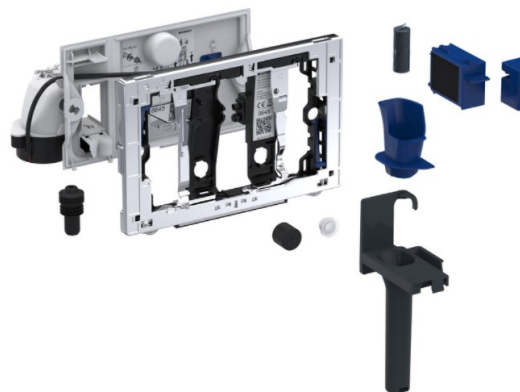

Geberit AS

Duofresh modul

1. PRODUKTBESKRIVELSE

For Geberit Sigma innbyggingsystemer 12 cm (fra byggeår 2008)
 For direkte luktavsug fra WC-skåler
 For innstikk av Geberit DuoFresh Stick uten klor eller oksiderende deler
 For Geberit betjeningsplater Sigma01
 For Geberit betjeningsplater Sigma10
 For Geberit betjeningsplater Sigma20
 For Geberit betjeningsplater Sigma21
 For Geberit betjeningsplater Sigma30
 For Geberit betjeningsplater Sigma50

Duofix innebyggingsystemer har Sintef produktsertifikat nr. 3331

Geberit varenummer:	115.050.21.2 (+ flere versjoner)
Dimensjon:	Tilpasset ovennevnte betjeningsplater / systemer
Farge:	Ramme: krom eller antrasitt grå
Overflatebehandling:	Forkrommet / plast Må monteres med Geberit transformator
Øvrige opplysninger:	23V – 12V eller styres via lysbryter

Duofresh Stick gir blått vann og etterfylles ved behov

Geberit AS

Duofresh modul
3. DRIFTSTEKNISKE OPPLYSNINGER
Antatt teknisk levetid uten utskiftninger

> 10 år (eks filter)

Garanti og vilkår

5 år

Fuktbestandighet

IPX4

Renholdsvennlighet

«God»

Øvrige opplysninger
Innhold i forpakning:

- Monteringsramme med svingmekanisme
- Beskyttelsesplate
- Sugeenhet med radialvifte
- Keramikkfilter
- Beholder for Geberit DuoFresh Stick
- Plugg for ytterrør
- Påfyllingsboks med filter og holder for Geberit DuoFresh Stick"Koblingsboks og trekkerør