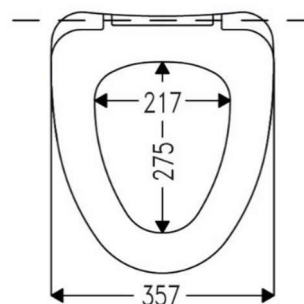

FDV dokumentasjon

a-coll sete Nordics SC og QR

NRF	Varetekst	Varetekst	G-Tin	Vekt
6191611	a-coll sete Nordics SC/QR	hvit	7333123851024	2,3
6191612	a-coll sete Nordics SC/QR	svart	7333123851031	2,3

Produktbeskrivelse: