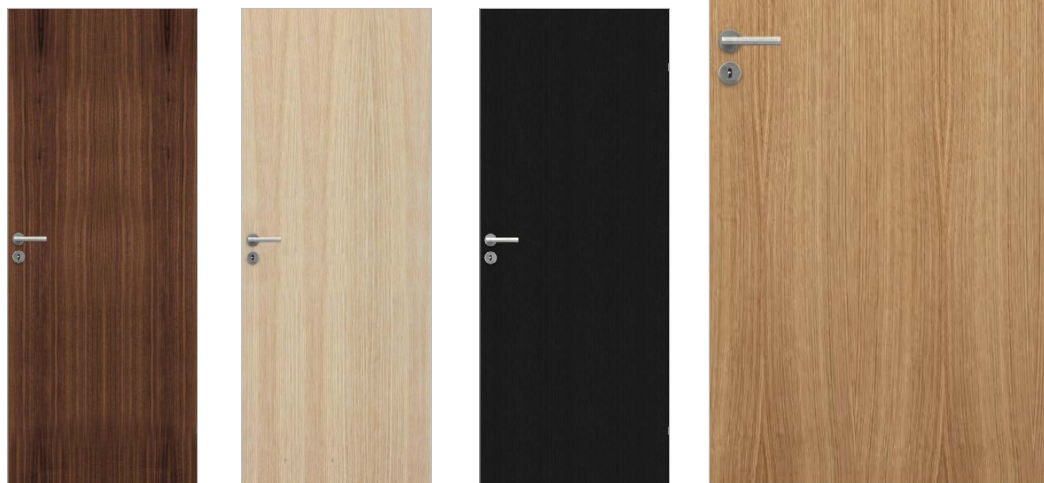

ADVANCE-LINE

STABLE NATURE

Stable Nature er en serie innerdører med eksklusive finér og en solid lydisolerende konstruksjon. Dørene kan også kombineres med serien Unique, for å få glassdører uten synlige glasslister.

TEKNISK INFORMASJON

Modeller	GW
Konstruksjon	Iht. SS 817303 klasse C
Dørbladsoverflate	Finér i valnøtt, eik, sort eik, hvitpigmentert eik
Bruksområde	Alle typer boliger og en rekke offentlige institusjoner/kontorer hvor det ikke stilles brann og/eller lydkrav
Garanti	5 år
Hengsel	Dørblad 2 stk. snap-in, blanke
Lås	2014 blank
Sluttstykke	0045 blank
Kantskåte til pardør	2 stk. skyvekantskåte blank. Sluttstykke til kantskåte leveres umontert. Anslagslist leveres umontert. Sluttstykke til pardører blank.
Tilvalg	Skjulte hengsler, dekorhengsler, skyvedør, pardør
A- & B-mål	40/20
Dørbladtykkelse	40 mm
Min. dørbladhøyde	1740 mm
Max. dørbladhøyde	2340 mm
Min. dørbladbredde	625 mm
Max. dørbladbredde	1025 mm
Vekt dørblad	Ca 26 kg (9x21)