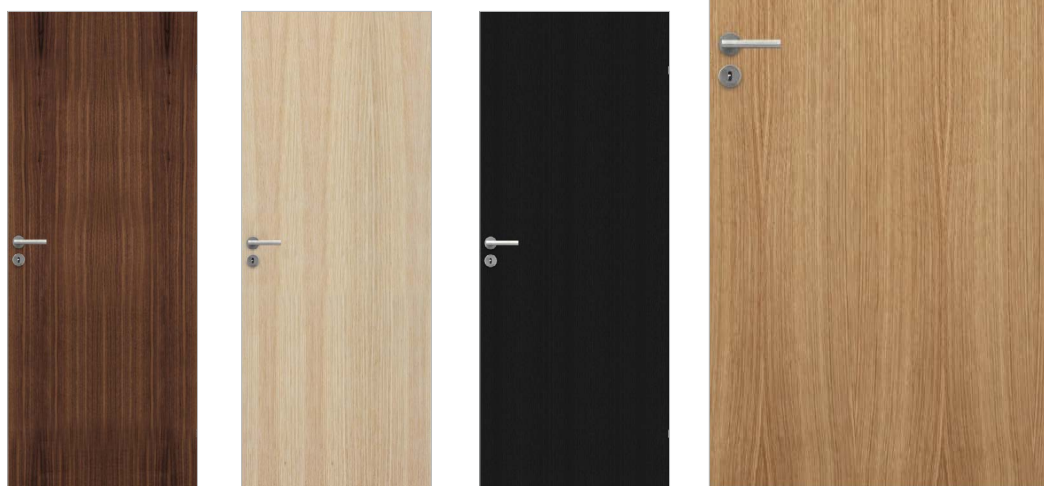

# STABLE NATURE

**Stable Nature** er en serie innerdører med eksklusive finér og en solid lydisolerende konstruksjon. Dørene kan også kombineres med serien Unique, for å få glassdører uten synlige glasslister.