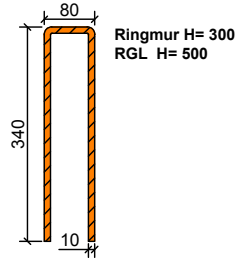

Søylearmering Vartdal Garasjeelement

95204 - SØYLEARM.RINGM.
Ø10 340x80x340

Nordic Isoelementer AS / Vartdal Plastindustri AS			
Søylearmering for Nordic Ringmur / Vartdal Industrimur.			
Lagerført søylearmering.			 Vartdal Plast avdeling Biri
Tegn. nr:	Mål: 1:12	Dato: 12.12.18	
Tegnet av: OMB	Rev:	Vare nr:	
www.vartdalplast.no www.grunnmur.com			