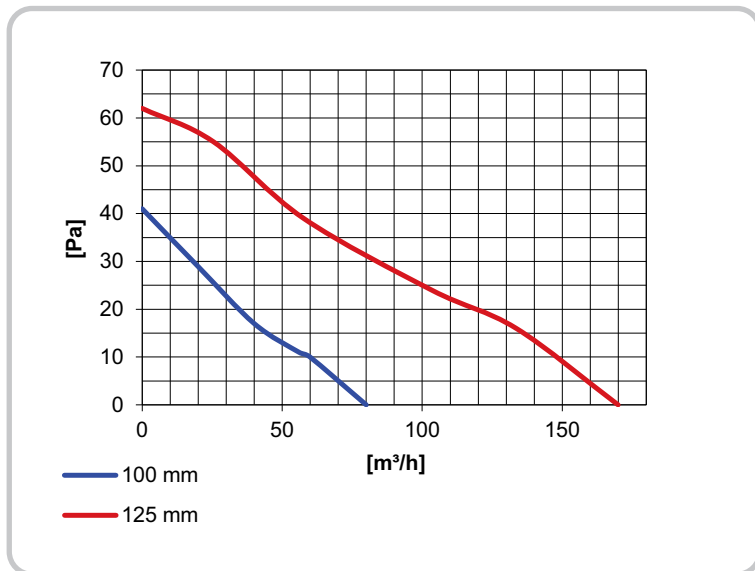

Tekniske data

Ø	Kapasitet fritt-blåsende, m³/h	Pa	Lydnivå dB(A) 3m	Effekt W	Spending/Frekvens, V/Hz	Utsparingsmål, mm	Tetthetsklasse
100 mm	80	41	25	7,5	220-240/50	Ø110	IP 45
125 mm	170	62	34	17	220-240/50	Ø140	IP 45

Motor

- Energisparende motor som kun krever 7,5/17 W
- Vedlikeholdsfrie kulelager med lang levetid
- Motoren er innfestet med spesielle dempere som absorberer vibrasjon og demper lyd
- Utstyrt med overopphetingsvern
- Med integrert tilbakeslagsspjeld

Kapasitet