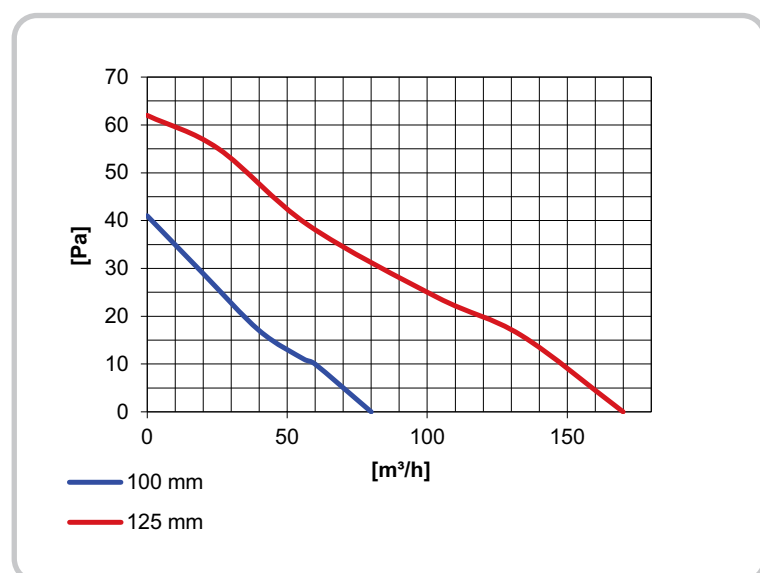

Tekniska data

Ø	Kapacitet fri-blåsande, m³/h	Pa	Ljudnivå dB(A) 3m	Effekt W	Spänning/ Frekvens, V/Hz	Utsparingsmått, mm	Täthetsklass
100 mm	80	41	25	7,5	220-240/50	Ø110	IP 45
125 mm	170	62	34	17	220-240/50	Ø140	IP 45

Motor

- Energibesparande motor som endast kräver 7,5W/17W.
- Underhållsfria kullager med lång livslängd.
- Motorn är fäst med speciella dämpare som absorberar vibration och dämpar ljud.
- Utrustad med överhettningsskydd.

Kapacitet