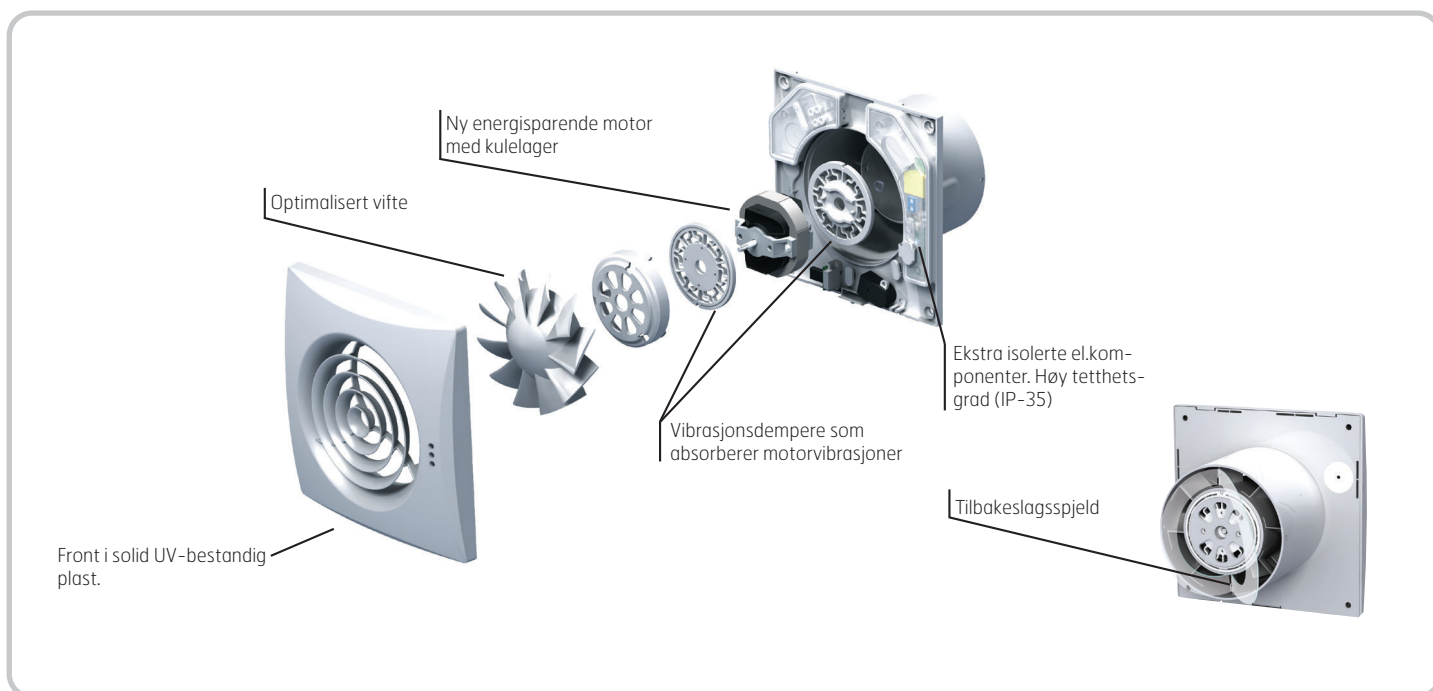

Godkjent iht følgende direktiv/standarder:
EN 60335-1: 2002 / EN 60335-2-80: 2003 / EN 62233: 2008 / EN 50366: 2003