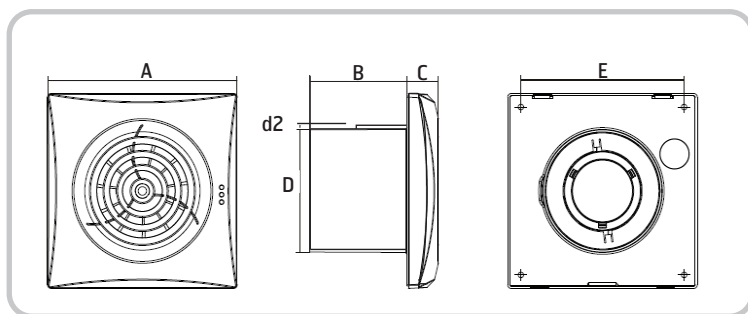

### Kapasitet

## Målsskisse

	A	B	C	D	d2	E
Ø 100 mm	158	81	26	99	2	136
Ø 125 mm	182	91	27	124	2	158

Godkjent iht følgende direktiv/standarder:  
 EN 60335-1: 2002 / EN 60335-2-80: 2003 / EN 62233: 2008 / EN 50366: 2003