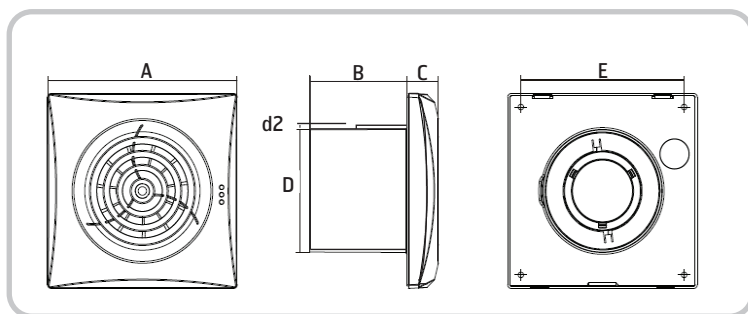

## Måttskiss

	A	B	C	D	d2	E
Ø 100 mm	158	81	26	99	2	136
Ø 125 mm	182	91	27	124	2	158

Godkjent iht følgende direktiv/standarder:  
 EN 60335-1: 2002 / EN 60335-2-80: 2003 / EN 62233: 2008 / EN 50366: 2003