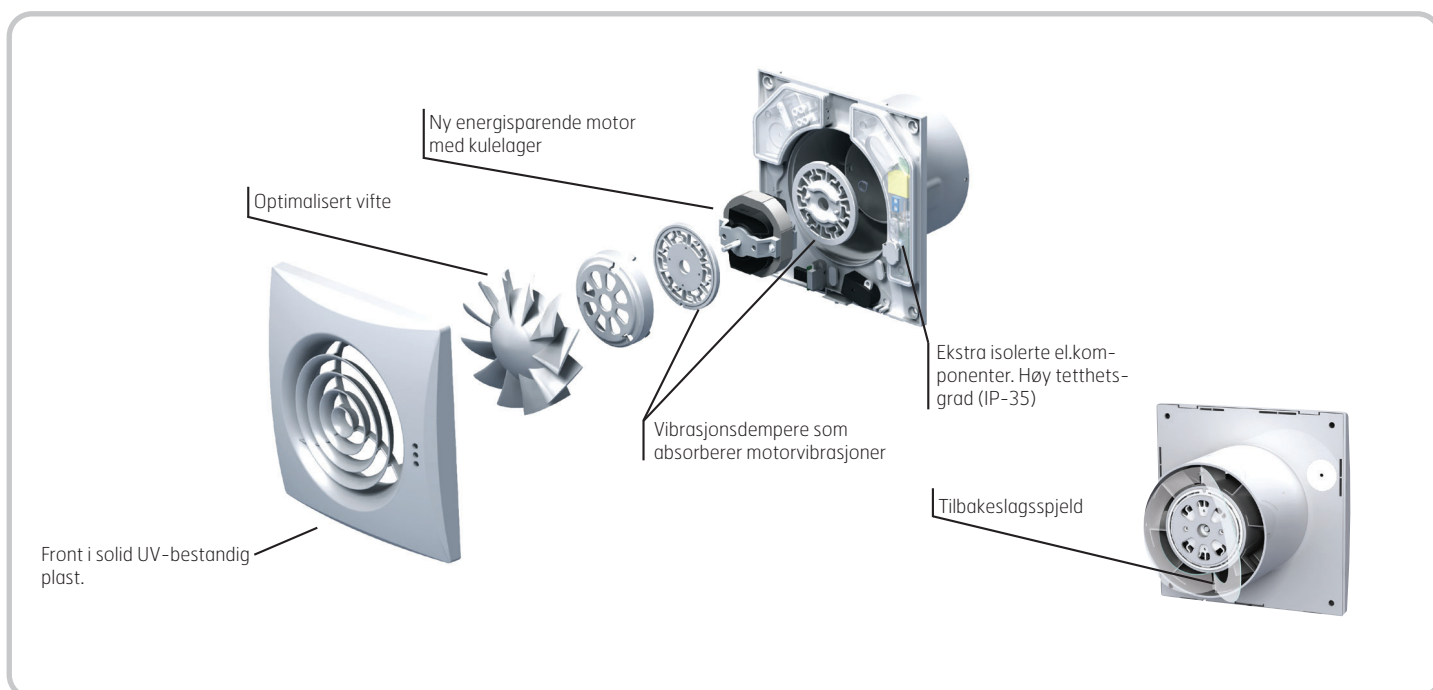

Godkjent iht følgende direktiv/standarder:
EN 60335-1: 2002 / EN 60335-2-80: 2003 / EN 62233: 2008 / EN 50366: 2003