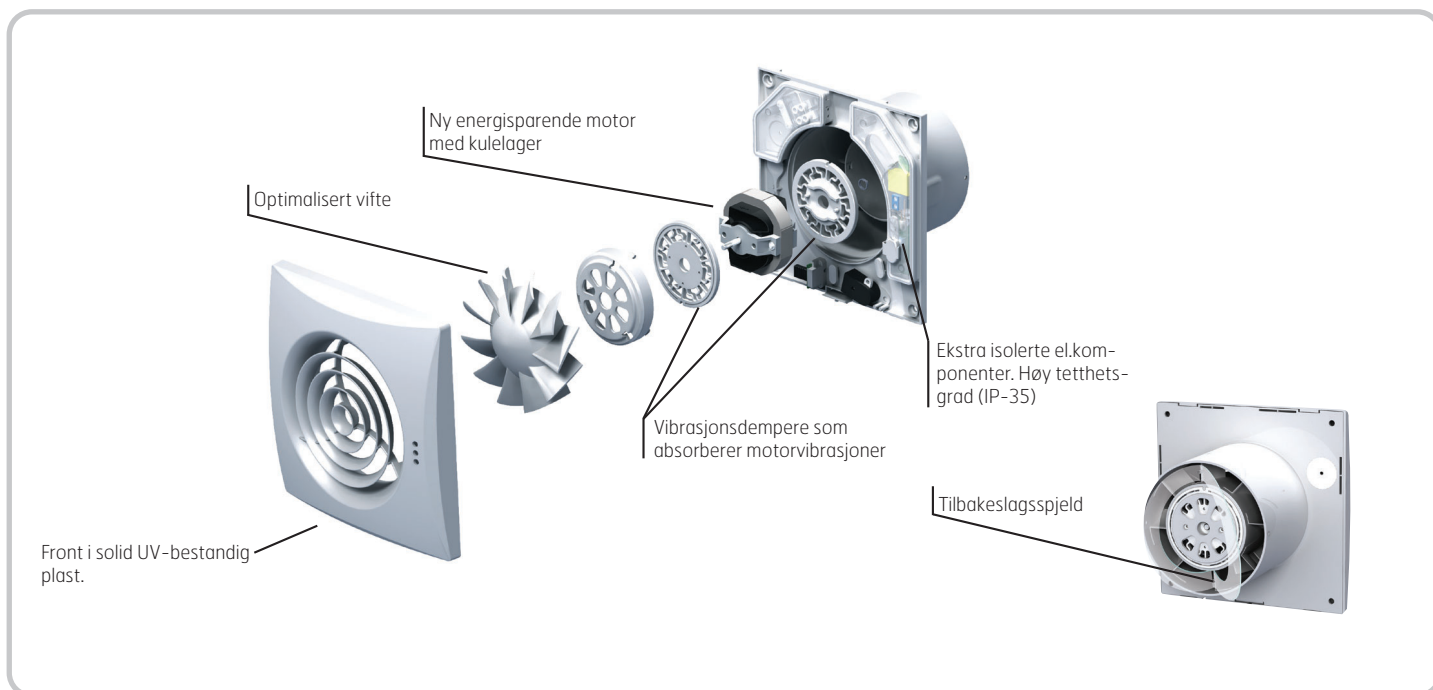

Godkjent iht følgende direktiv/standarder:
EN 60335-1: 2002 / EN 60335-2-80: 2003 / EN 62233: 2008 / EN 50366: 2003