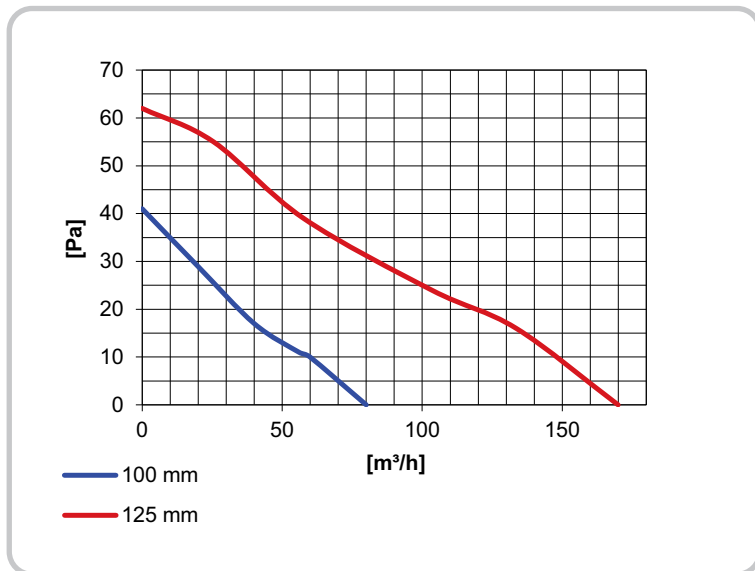

Tekniske data

Ø	Kapasitet fritt-blåsende, m³/h	Pa	Lydnivå dB(A) 3m	Effekt W	Spenning/ Frekvens, V/Hz	Utsparingsmål, mm	Tetthetsklasse
100 mm	80	41	25	7,5	220-240/50	Ø110	IP 45
125 mm	170	62	34	17	220-240/50	Ø140	IP 45

Motor

- Energisparende motor som kun krever 7,5/17 W
- Vedlikeholdsfrie kulelager med lang levetid
- Motoren er innfestet med spesielle dempere som absorberer vibrasjon og demper lyd
- Utstyrt med overopphetingsvern
- Med integrert tilbakeslagssjeld

Kapasitet