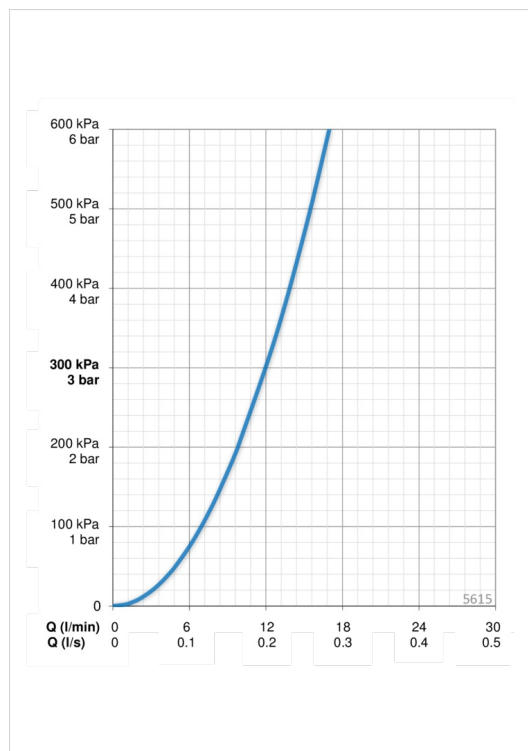

EAN: 6414150087707
NRF: 4200263
www.oras.com/no/products/oras/product/5615

Oras Clinica servantkran høy modell.

Lang bøylehendel som er brukervennlig for alle brukere og situasjoner.

Svingbar tut med svingradius på 120° (kan begrenses til 40°-80°), nikkelfrie vannveier og laminær vannstråle. Mulighet for fast temperatursperre og justering av vannmengde.

Tilslutningsrør i kobber, $\varnothing$ 10 mm

Enkel montering med Oras 3S-Installasjon

- Helse & omsorg
- Ettgreps
- Benkemontert
- Forkrommet
- Svingbar tut, Svingbar med begrenning
- Laminær strålesamler uten innblanding av luft
- Ettgrephendel, Bøylehendel, Hjelpendel, Varmt/kaldt symbol
- Temperatur- og mengdebegrenser
- $\varnothing$ 40 mm kassett
- Faste kobberør
- DZR messing, Vannrør uten nikkel, 3S Installasjon

Teknisk data

Flow attributter

Vannmengde ved 300 kPa	0.2 l/s
Trykktap (0.1 l/s)	70 kPa

Tekniske egenskaper

DN-størrelse (nominell dimensjon)	DN15
Varmtvannsforsyning	max. +80°C
Arbeidstrykk	50 - 1000 kPa
Projeksjon	133 mm
Materiale	brass

Bestemmelser

EN Standard	EN 817
Støyklasse	I (ISO 3822)