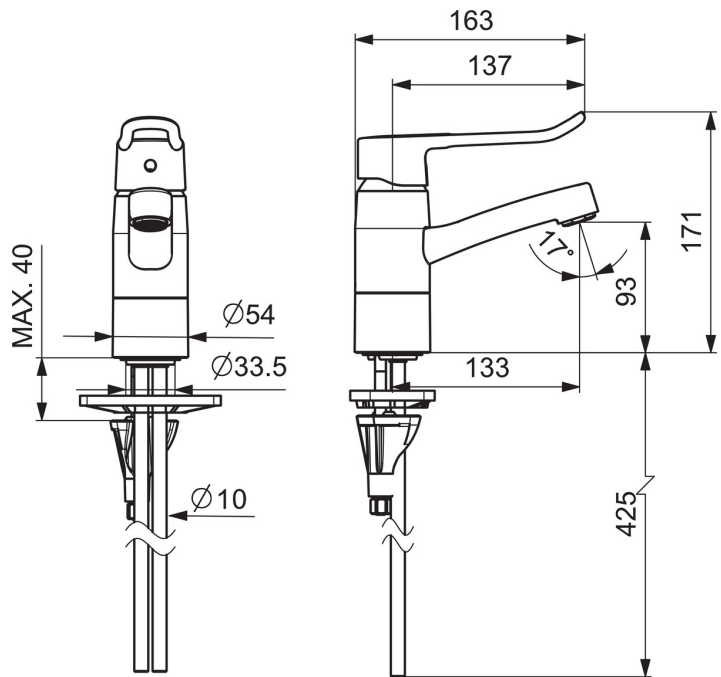

Reserve deler

SP5613

Navn	Kode	NRF
01 Hjelpehendel, L=162	1004914V	4205015
01 Hendel, L=136	1005294V	4205017
02 Dekkring	602589V	4205222
03 Festemutter for kassett	158726	4204528
04 Kasset	158890	4204627
05 Tut komplett, L=132	602520V	4205409
06 Begrenser for svingbar tut, 40° - 80°	1002207/10	4205347
06 Begrenser for svingbar tut, 120°	1001406/10	4205255
07 Pinneskrue, M8x1, L=130	1000780V	4205235
08 Kranfeste komplett	602610V	4205225
09 Strålesamler, M24 x 1 A Laminar PL-HC-STD	602283V	4205113
10 Glideringer	601097/10	4205166
11 X-ringsett	158735	4204695
12 Glideringer	159423/10	4204559
13 Keramisk overdel, G1/2	602600V	4205223
14 Ratt for vaskemaskinkran	1005697V	4205358
15 Underlagsskive	1002371V	4205303
16 Støtteplate, 100x60mm	158825	4204534