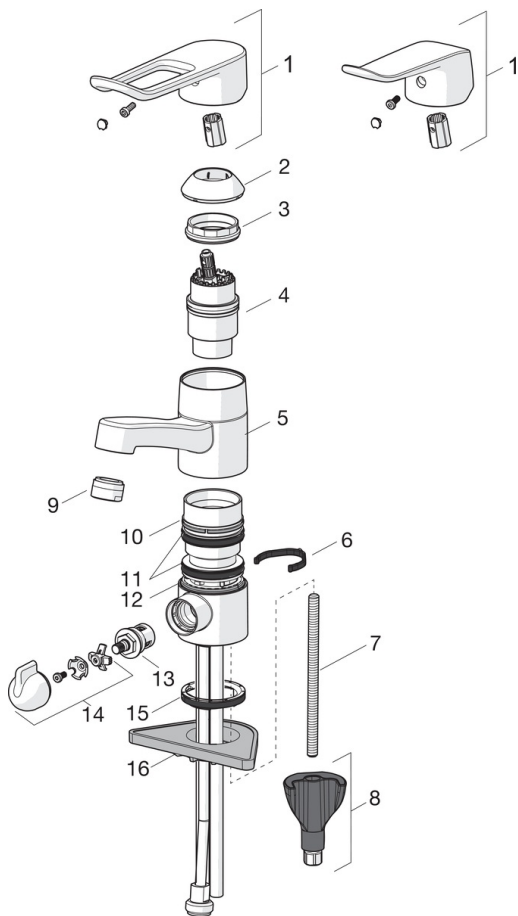

Reserve deler

SP5613

Navn	Kode	NRF
01 Hjelpehendel, L=162	1004914V	4205015
01 Hendel, L=136	1005294V	4205017
02 Dekkring	602589V	4205222
03 Festemutter for kassett	158726	4204528
04 Kasset	158890	4204627
05 Tut komplett, L=132	602520V	4205409
06 Begrenser for svingbar tut, 40° - 80°	1002207/10	4205347
06 Begrenser for svingbar tut, 120°	1001406/10	4205255
07 Pinneskrue, M8x1, L=130	1000780V	4205235
08 Kranfeste komplett	602610V	4205225
09 Strålesamler, M24 x 1 A Laminar PL-HC-STD	602283V	4205113
10 Glideringer	601097/10	4205166
11 X-ringsett	158735	4204695
12 Glideringer	159423/10	4204559
13 Keramisk overdel, G1/2	602600V	4205223
14 Ratt for vaskemaskinkran	1005697V	4205358
15 Underlagsskive	1002371V	4205303
16 Støtteplate, 100x60mm	158825	4204534