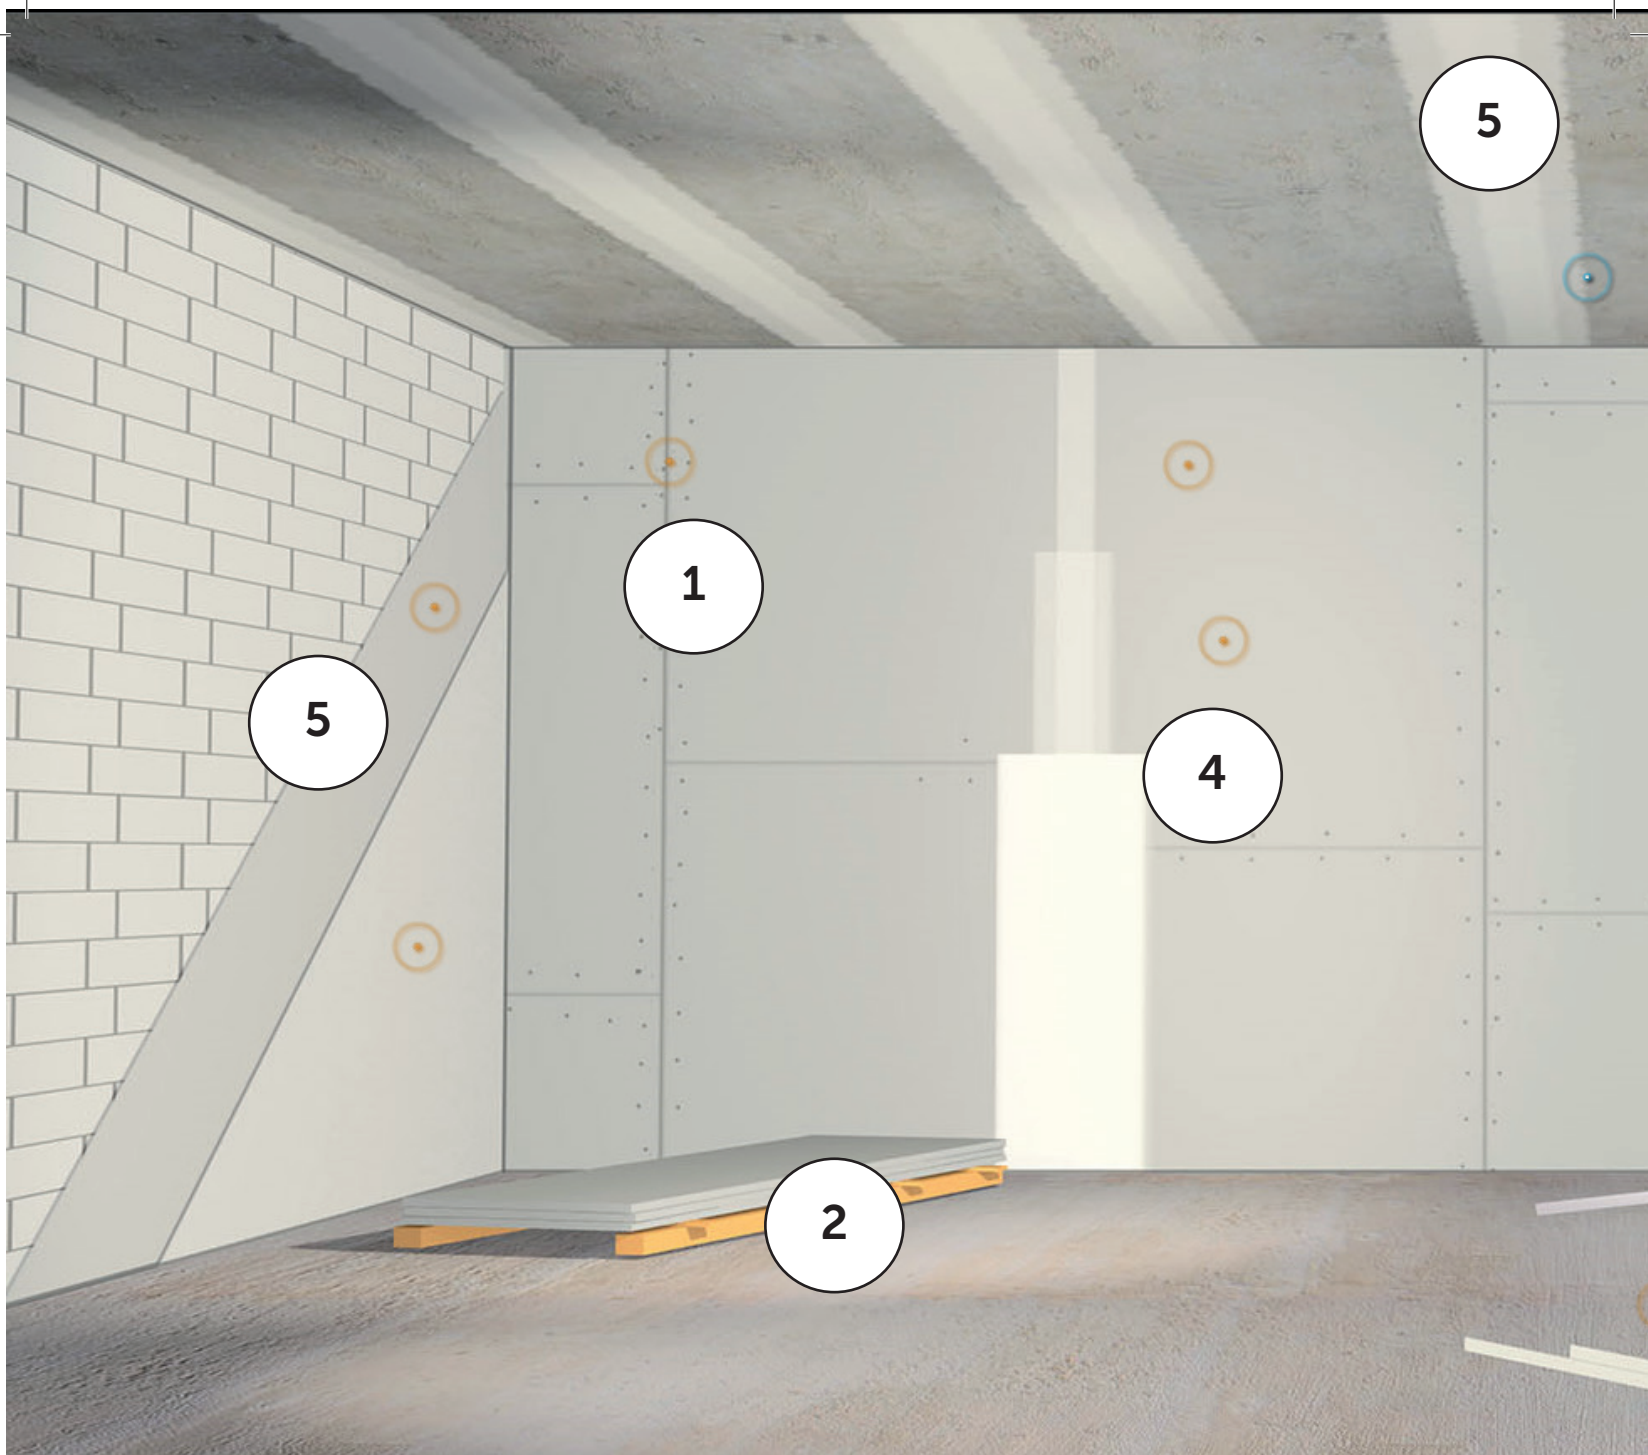

OPTIMAL KONSTRUKSJON

1. STENDERE & SKINNER

Norgips bjelker og skinner er tilpasset alle behov på markedet fra rehabilitering til nybygg og spesialapplikasjoner.

2. GIPSPLATER

Gipsplater er hjertet i Norgips. I 50 år har vi produsert plater som har gjort oss ledende på markedet innen lett byggeteknikk. Vi kan alltid hjelpe deg med å finne rett plate for den optimale konstruksjonen.

3. HJØRNEBESKYTTELSE

Norgips tilbyr hjørnebeskyttelse for alle formål på markedet. Uansett hva ditt behov skulle være, kan vi tilby rett profil.

R dB+	R
En stålstender med bedre lydegenskaper	En tradisjonell stålstender

STANDARDPLATE	REHABPLATE	HARDPLATE
Vanlig innervegg	Ekstra tynn	Ekstra motstandsdyktig

HJØRNEBESLAG	HYDROTRIM	SHEETROCK
Hjørneprofil, stål	Hjørneprofil, vannaktivert	Hjørneprofil, papirkledd