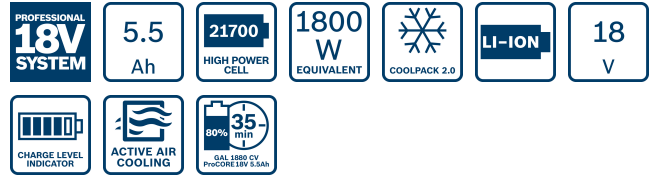

**BOSCH**

Invented for life

Produktdatablad

Elektroverktøy for håndverk og industri

Fordeler:

- Den nyeste celledesignen og smart batteristyring sørger for opptil 87 % mer kraft enn vanlige batterier
- Ekstremt rask lading av alle 18 V-batterier, lader et ProCORE18V 5.5Ah-batteri til 80 % på bare 35 minutter
- Kompatibel siden 2008: Alle våre batterier passer til nye og eksisterende Bosch Professional-verktøy i samme spenningsklasse.