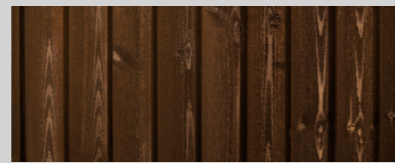

ROYAL FARGER OG UTVIKLING OVER TID

Ny

BRUN

FJELLGRÅ

KLAR

OKER

RØD

SVART

Aldring

Fargene som påføres trevirket har noe variasjoner. Fargene lever med treet og utvikler seg ettersom tiden går. På sikt vil du få et levende fargespill på kledningen, taket eller terrassen

MALMFURU

Den mest miljøvennlige kledningen.

Malmfuru trenger ingen overflatebehandling, kun en årlig rengjøring. Kjerneveden er vannavvisende, og levetiden er avhengig av konstruksjon og klima. Ønskes en jevnere gråfarge kan den overflatebehandles med jernvitrol eller beis/olje. Jernvitrol har ingen annen effekt enn å akselerer gråningsprosessen.

Malmfuru behandlet med jernvitrol

Malmfuru
Produktinformasjon