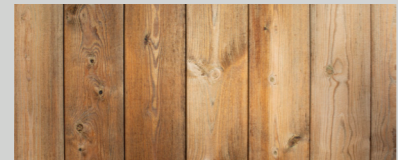

ROYAL FARGER OG UTVIKLING OVER TID

Ny

BRUN

FJELLGRÅ

KLAR

OKER

RØD

SVART