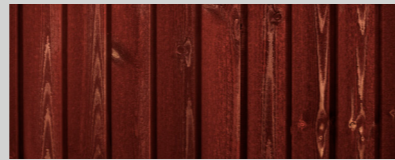

ROYAL FARGER OG UTVIKLING OVER TID

Ny

BRUN

FJELLGRÅ

KLAR

OKER

RØD

SVART

Aldring

Fargene som påføres trevirket har noe variasjoner. Fargene lever med treet og utvikler seg ettersom tiden går. På sikt vil du få et levende fargespill på kledningen, taket eller terrassen

MALMFURU

Den mest miljøvennlige kledningen.

Malmfuru trenger ingen overflatebehandling, kun en årlig rengjøring. Kjerneveden er vannavvisende, og levetiden er avhengig av konstruksjon og klima. Ønskes en jevnere gråfarge kan den overflatebehandles med jernvitrol eller beis/olje. Jernvitrol har ingen annen effekt enn å akselerer gråningsprosessen.

Malmfuru behandlet med jernvitrol

Malmfuru
Produktinformasjon