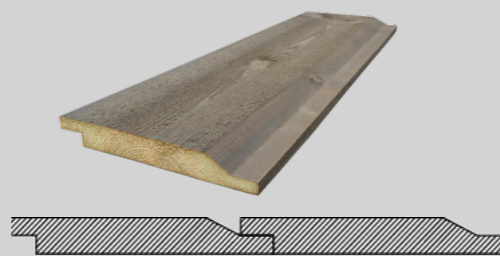

DOBBELFALS 28°