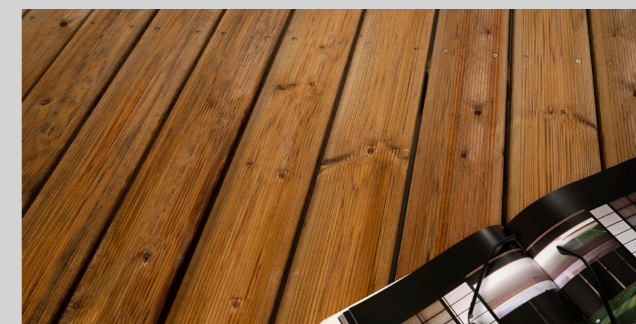

ALVDAL ROYAL DUO, KLAR