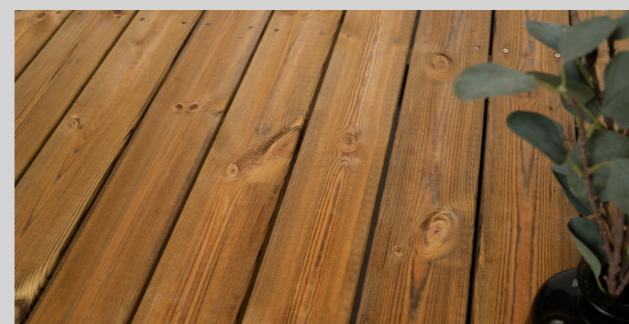

ALVDAL ROYAL GLATT, KLAR