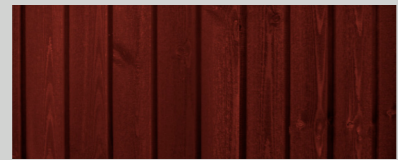

ROYAL FARGER OG UTVIKLING OVER TID

Ny

BRUN

FJELLGRÅ

KLAR

OKER

RØD

SVART