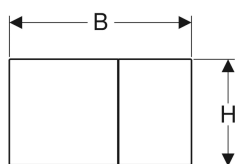

Geberit Sigma70 betjeningsplate til dobbeltskyll

Eksempelbilde

Bruksformål

- For aktivering av skyll med Sigma innbyggingsystemer

Egenskaper

- Frontbetjening
- Lydisolerte trykkstag, verktøyfri rask montering

Leveringsomfang

- Monteringsramme
- 2 avstandsbolter
- 2 trykkstag

Art. nr.	NRF nr.	Farge / overflate	Materiale	B	H	T	
115.622.JK.1	6167075	Lava	Glass	25 cm	14.6 cm	2.5 cm	Ny
115.622.SJ.1	6167083	Svart	Glass	25 cm	14.6 cm	2.5 cm	Ny
115.622.FW.1	6167074	Børstet, easy-to-clean-belegg	Syrefast stål	25 cm	14.6 cm	2.3 cm	Ny
115.622.QB.1	6167078	Rødgull / Børstet, easy-to-clean-belegg	Syrefast stål	25 cm	14.6 cm	2.3 cm	Ny
115.622.QD.1	6167079	Svartkrom / Børstet, easy-to-clean-belegg	Syrefast stål	25 cm	14.6 cm	2.3 cm	Ny
115.622.QF.1	6167081	Messingfarger / Børstet, easy-to-clean-belegg	Syrefast stål	25 cm	14.6 cm	2.3 cm	Ny
115.622.14.1	6167073	Mattsvart / Easy-to-clean-belegg	Syrefast stål	25 cm	14.6 cm	2.3 cm	Ny
115.622.SI.1	6167082	Hvit	Glass	25 cm	14.6 cm	2.5 cm	Ny
115.622.JT.1	6167077	Hvit matt / Easy-to-clean-belegg	Syrefast stål	25 cm	14.6 cm	2.3 cm	Ny
115.622.JL.1	6167076	Sandgrå	Glass	25 cm	14.6 cm	2.5 cm	Ny