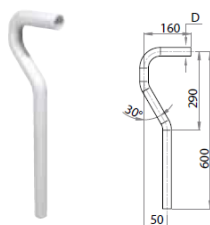

Teleskoprør, rør- rette og vinklede

* Kan skaffes
(Art. nummer).

** Kan skaffes
(RSK nummer).

Teleskoprør

Materiale: ABS/PP (Mutter) og forkrommet messing

NRF nr.	Art. navn, beskrivelse	Dimensjon
451 33 26	32 hvit, med pakning	11/4"x32x200 mm
807 73 98 **	40 hvit, med pakning	11/2"x40x200 mm
807 73 56 **	32 krom, med pakning	11/4"x32x200 mm
808 10 88 **	32, forkrommet metall	32x200 mm
3100 *	32, forkrommet metall	32x75 mm

Korte avløpsrør, rette

Materiale: ABS / Forkrommet messing

NRF nr.	Art. navn, beskrivelse	D	L
451 36 53	32 hvit, ABS	Ø32	225 mm
451 36 56	32 krom, ABS	Ø32	225 mm
451 36 83	40 hvit, ABS	Ø40	380 mm
451 36 84	40 krom, ABS	Ø40	535 mm
451 36 59	32, forkrommet metall	Ø32	300 mm
451 36 58	32, forkrommet metall	Ø32	400 mm
451 36 85	40, forkrommet metall	Ø40	300 mm

Avløpsrør vinklede, materiell: ABS

NRF nr.	Art. navn, beskrivelse	D	L1	L2
451 37 36	Avløpsrør, hvit	Ø32	160 mm	600 mm
451 37 43	Avløpsrør, hvit	Ø32	180 mm	700 mm
451 37 46	Avløpsrør, hvit	Ø32	300 mm	900 mm
451 37 49	Avløpsrør, hvit	Ø40	160 mm	600 mm
451 37 99	Avløpsrør, hvit	Ø40	350 mm	650 mm
451 37 39	Avløpsrør, krom	Ø32	160 mm	600 mm
451 37 48	Avløpsrør, krom	Ø40	160 mm	600 mm
451 37 54	Avløpsrør, krom	Ø40	350 mm	650 mm

OBS! Vi leverer Ø32 og Ø40 vinklede og rette rør i de lengder du trenger, kontakt oss for tilbud.

Avløpsrør S-vinklet, materiell: ABS

NRF nr.	Art. navn, beskrivelse	D	L1	L2
451 38 23	S-rør, hvit	Ø40	160 mm	600 mm
451 38 25	S-rør, krom	Ø40	160 mm	600 mm