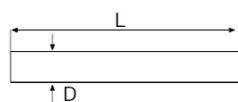

Teleskoprør, rør- rette og vinklede

* Kan skaffes
(Art. nummer).

** Kan skaffes
(RSK nummer).

Teleskoprør

Materiale: ABS/PP (Mutter) og forkrommet messing

NRF nr.	Art. navn, beskrivelse	Dimensjon
451 33 26	32 hvit, med pakning	11/4"x32x200 mm
807 73 98 **	40 hvit, med pakning	11/2"x40x200 mm
807 73 56 **	32 krom, med pakning	11/4"x32x200 mm
808 10 88 **	32, forkrommet metall	32x200 mm
3100 *	32, forkrommet metall	32x75 mm