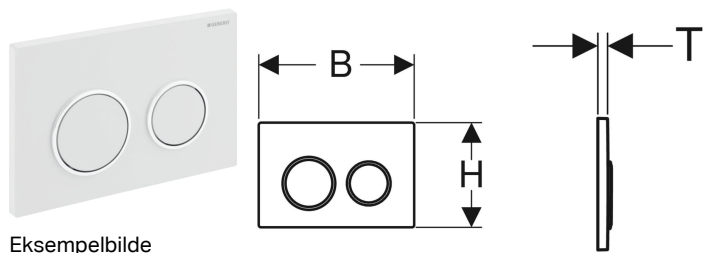

## Geberit Omega20 betjeningsplate til dobbeltskyl

Eksempelbilde

### Bruksformål

- For aktivering av skyl med Omega innbyggingsystemer