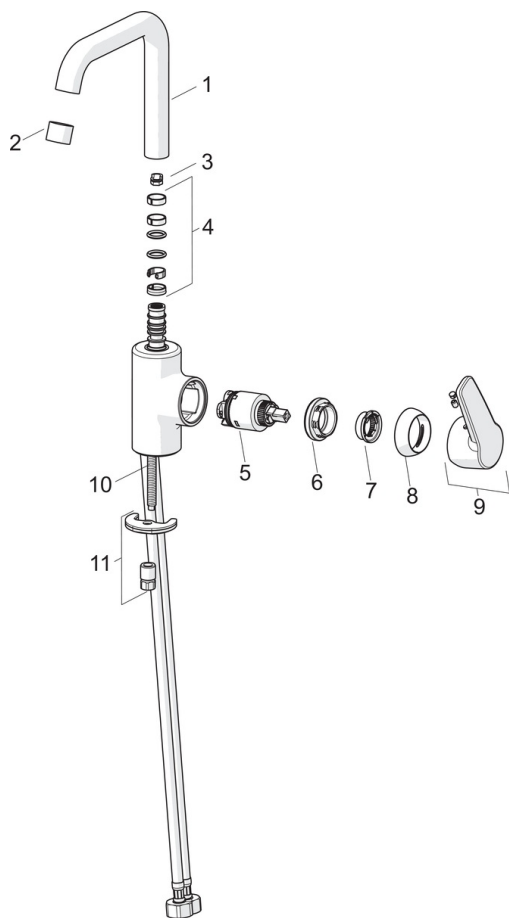

EAN: 6414150078279
 NRF: 4200183
static.oras.com/3907F

Servantkran med høy svingbar tut og sidegrep. Det er også innebygd alternative begrensninger for vanntemperatur og maksimal vannmengde. Vannmengdebegrenser 6,0 l / min.

F = fleksible slanger

- Washbasin
- Sidegrep
- Benkemontert
- Forkrommet
- Svingbar tut, Svingbar med begrensning
- CASCADE® - stråle
- Ettgrepshendel, Varmt/kaldt symbol
- Kjedefeste uten kjede
- Temperatur- og mengdebegrensner
- ø 35 mm kassett
- Fleksible slanger
- Raskt installasjonssystem

Teknisk data

Flow attributter

Vannmengde ved 300 kPa (med vannmengdebegrensner)	0.1 l/s
Trykktap (0.1 l/s)	200 kPa

Tekniske egenskaper

Varmtvannsforsyning	max. +80°C
Arbeidstrykk	50 - 1000 kPa
Tilkoblingsstørrelse	G3/8
Projeksjon	152 mm
Materiale	brass

Bestemmelser

EN Standard	EN 817
Støyklasse	I (ISO 3822) Oras lab.

Typegodkjennelse

KIWA SE	1413
---------	-------------

Reserve deler

SP3907F

Navn	Kode	NRF
01 Tut komplett	1001051V	4205245
02 Strålesamler, STD M22x1 HC PCA , 6 l/min	1001071V	4205248
03 Begrenser for svingbar tut, 60°/0°	159667V	4202941
03 Begrenser for svingbar tut, 60°/10°	159667/10	4204578
03 Begrenser for svingbar tut, 120°	159670/10	4204579
04 Tetningsringer for tut	1001098V	4205249
05 Kasset	601969V	4205173
06 Festemutter for kasset, M40x1, SW30	601968V	4205172
07 Sperrehylse	601973V	4205174
08 Dekkring	601967V	4205171
09 Hendel	1000986V	4205243
10 Pinneskrue, M8x1, L=140	601970V	4205097
11 Kranfeste komplett	601985V	4205101