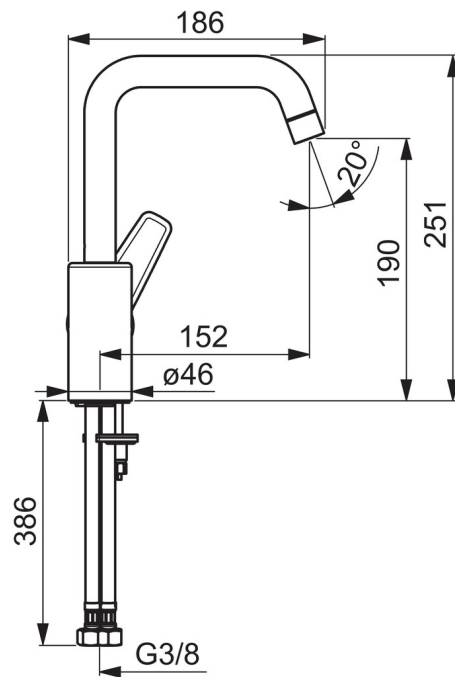

EAN: 6414150078279
 NRF: 4200183
static.oras.com/3907F

Servantkran med høy svingbar tut og sidegrep. Det er også innebygd alternative begrensninger for vanntemperatur og maksimal vannmengde. Vannmengdebegrenser 6,0 l / min.

F = fleksible slanger

- Washbasin
- Sidegrep
- Benkemontert
- Forkrommet
- Svingbar tut, Svingbar med begrensning
- CASCADE® - stråle
- Ettgrepshendel, Varmt/kaldt symbol
- Kjedefeste uten kjede
- Temperatur- og mengdebegrensner
- ø 35 mm kassett
- Fleksible slanger
- Raskt installasjonssystem

Teknisk data

Flow attributter

Vannmengde ved 300 kPa (med vannmengdebegrensner)	0.1 l/s
Trykktap (0.1 l/s)	200 kPa

Tekniske egenskaper

Varmtvannsforsyning	max. +80°C
Arbeidstrykk	50 - 1000 kPa
Tilkoblingsstørrelse	G3/8
Projeksjon	152 mm
Materiale	brass

Bestemmelser

EN Standard	EN 817
Støyklasse	I (ISO 3822) Oras lab.

Typegodkjennelse

KIWA SE	1413
---------	-------------

Reserve deler

SP3907F

Navn	Kode	NRF
01 Tut komplett	1001051V	4205245
02 Strålesamler, STD M22x1 HC PCA , 6 l/min	1001071V	4205248
03 Begrenser for svingbar tut, 60°/0°	159667V	4202941
03 Begrenser for svingbar tut, 60°/10°	159667/10	4204578
03 Begrenser for svingbar tut, 120°	159670/10	4204579
04 Tetningsringer for tut	1001098V	4205249
05 Kasset	601969V	4205173
06 Festemutter for kasset, M40x1, SW30	601968V	4205172
07 Sperrehylse	601973V	4205174
08 Dekkring	601967V	4205171
09 Hendel	1000986V	4205243
10 Pinneskrue, M8x1, L=140	601970V	4205097
11 Kranfeste komplett	601985V	4205101