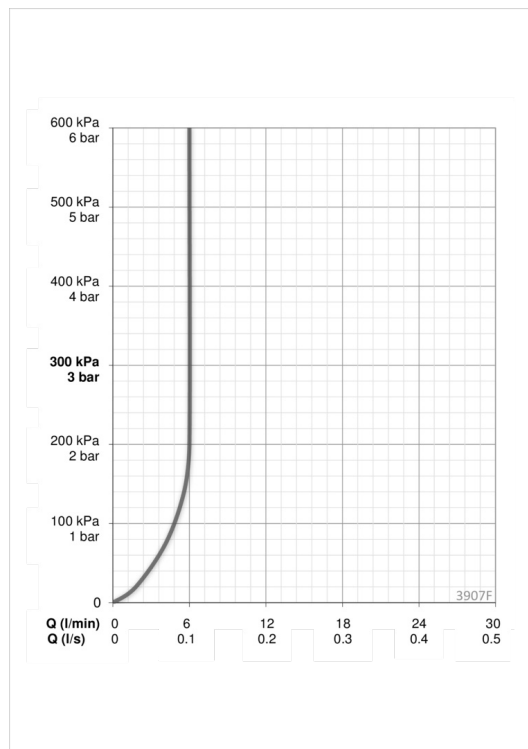

F = fleksible slanger

- Washbasin
- Sidegrep
- Benkemontert
- Forkrommet
- Svingbar tut, Svingbar med begrensning
- CASCADE® - stråle
- Ettgrepshendel, Varmt/kaldt symbol
- Kjedefeste uten kjede
- Temperatur- og mengdebegrensner
- ø 35 mm kassett
- Fleksible slanger
- Raskt installasjonssystem

Teknisk data

Flow attributter

Vannmengde ved 300 kPa (med vannmengdebegrensner)	0.1 l/s
Trykktap (0.1 l/s)	200 kPa

Tekniske egenskaper

Varmtvannsforsyning	max. +80°C
Arbeidstrykk	50 - 1000 kPa
Tilkoblingsstørrelse	G3/8
Projeksjon	152 mm
Materiale	brass