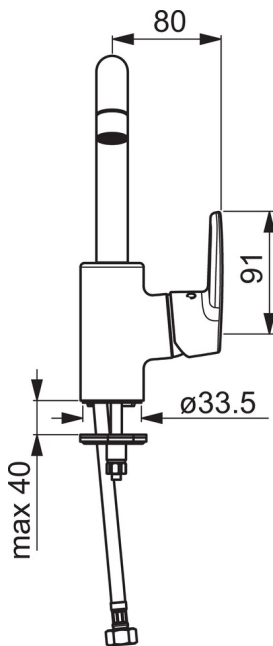

EAN: 6414150078279
 NRF: 4200183
static.oras.com/3907F

Servantkran med høy svingbar tut og sidegrep. Det er også innebygd alternative begrensninger for vanntemperatur og maksimal vannmengde. Vannmengdebegrenser 6,0 l / min.

F = fleksible slanger

- Washbasin
- Sidegrep
- Benkemontert
- Forkrommet
- Svingbar tut, Svingbar med begrensning
- CASCADE® - stråle
- Ettgrepshendel, Varmt/kaldt symbol
- Kjedefeste uten kjede
- Temperatur- og mengdebegrensner
- ø 35 mm kassett
- Fleksible slanger
- Raskt installasjonssystem

Teknisk data

Flow attributter

Vannmengde ved 300 kPa (med vannmengdebegrensner)	0.1 l/s
Trykktap (0.1 l/s)	200 kPa

Tekniske egenskaper

Varmtvannsforsyning	max. +80°C
Arbeidstrykk	50 - 1000 kPa
Tilkoblingsstørrelse	G3/8
Projeksjon	152 mm
Materiale	brass

Bestemmelser

EN Standard	EN 817
Støyklasse	I (ISO 3822) Oras lab.

Typegodkjennelse

KIWA SE	1413
---------	-------------

Reserve deler

SP3907F

Navn	Kode	NRF
01 Tut komplett	1001051V	4205245
02 Strålesamler, STD M22x1 HC PCA , 6 l/min	1001071V	4205248
03 Begrenser for svingbar tut, 60°/0°	159667V	4202941
03 Begrenser for svingbar tut, 60°/10°	159667/10	4204578
03 Begrenser for svingbar tut, 120°	159670/10	4204579
04 Tetningsringer for tut	1001098V	4205249
05 Kasset	601969V	4205173
06 Festemutter for kasset, M40x1, SW30	601968V	4205172
07 Sperrehylse	601973V	4205174
08 Dekkring	601967V	4205171
09 Hendel	1000986V	4205243
10 Pinneskrue, M8x1, L=140	601970V	4205097
11 Kranfeste komplett	601985V	4205101