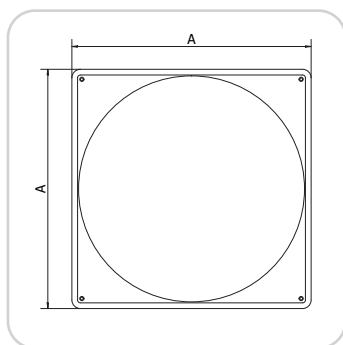

Tallerkenventil med 4:kt. ramme og 4:kt. karm.

Tallriksventil med fyrkantig ram och fyrkantig karm.

Disc valve with square frame and square casing.

- Luftmengde reguleres ved å skru på lokket.

NO

- Luftmängden regleras genom att vrida på locket.

SE

- The air flow rate is controlled by turning the cover.

EN

Art.nr./Art.no.	NOBB	GTIN	Dim.
02040	11498821	7023670020409	4"x4"
02043	11498847	7023670020430	5"x5"
02044	11498839	7023670020447	6"x6"

Materiale/Material: ABS

Farge/Färg/Color: Hvit/Vit/White

Målskisse/Måttskiss/Dimensioned drawing

Dim.	A	ØB	C	D	E	F
4"x4"	118	Ø110	-	94	20	3
5"x5"	143	Ø134	-	119	20	3
6"x6"	168	Ø159	-	144	20	3