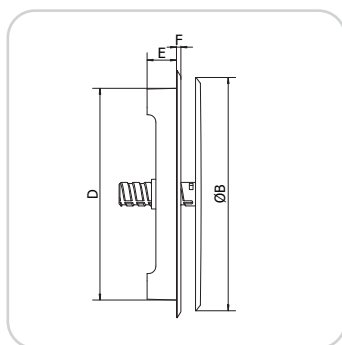

Tallerkenventil med 4:kt. ramme og 4:kt. karm.

Tallriksventil med fyrkantig ram och fyrkantig karm.

Disc valve with square frame and square casing.

- Luftmengde reguleres ved å skru på lokket.

NO

- Luftmängden regleras genom att vrida på locket.

SE

- The air flow rate is controlled by turning the cover.

EN

Art.nr./Art.no.	NOBB	GTIN	Dim.
02040	11498821	7023670020409	4"x4"
02043	11498847	7023670020430	5"x5"
02044	11498839	7023670020447	6"x6"

Materiale/Material: ABS

Farge/Färg/Color: Hvit/Vit/White

Målskisse/Måttskiss/Dimensioned drawing

Dim.	A	ØB	C	D	E	F
4"x4"	118	Ø110	-	94	20	3
5"x5"	143	Ø134	-	119	20	3
6"x6"	168	Ø159	-	144	20	3