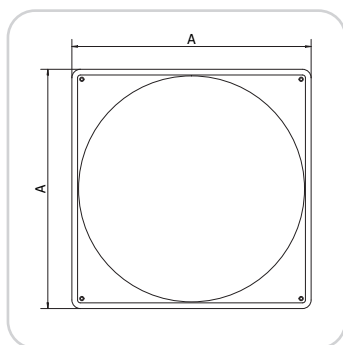

Tallerkenventil med 4:kt. ramme og 4:kt. karm.

Tallriksventil med fyrkantig ram och fyrkantig karm.

Disc valve with square frame and square casing.

- Luftmengde reguleres ved å skru på lokket.

**NO**

- Luftmängden regleras genom att vrida på locket.

**SE**

- The air flow rate is controlled by turning the cover.

**EN**

| Art.nr./Art.no. | NOBB     | GTIN          | Dim.  |
|-----------------|----------|---------------|-------|
| 02040           | 11498821 | 7023670020409 | 4"x4" |
| 02043           | 11498847 | 7023670020430 | 5"x5" |
| 02044           | 11498839 | 7023670020447 | 6"x6" |

## Målskisse/Måttskiss/Dimensioned drawing

| Dim.  | A   | ØB   | C | D   | E  | F |
|-------|-----|------|---|-----|----|---|
| 4"x4" | 118 | Ø110 | - | 94  | 20 | 3 |
| 5"x5" | 143 | Ø134 | - | 119 | 20 | 3 |
| 6"x6" | 168 | Ø159 | - | 144 | 20 | 3 |