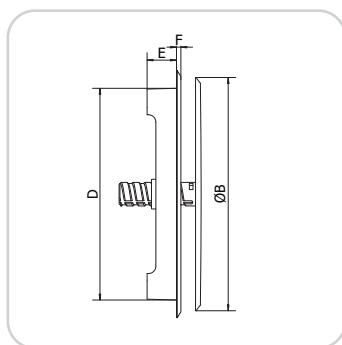

Tallerkenventil med 4:kt. ramme og 4:kt. karm.

Tallriksventil med fyrkantig ram och fyrkantig karm.

Disc valve with square frame and square casing.

- Luftmengde reguleres ved å skru på lokket.

**NO**

- Luftmängden regleras genom att vrida på locket.

**SE**

- The air flow rate is controlled by turning the cover.

**EN**

| Art.nr./Art.no. | NOBB     | GTIN          | Dim.  |
|-----------------|----------|---------------|-------|
| 02040           | 11498821 | 7023670020409 | 4"x4" |
| 02043           | 11498847 | 7023670020430 | 5"x5" |
| 02044           | 11498839 | 7023670020447 | 6"x6" |

## Målskisse/Måttskiss/Dimensioned drawing

| Dim.  | A   | ØB   | C | D   | E  | F |
|-------|-----|------|---|-----|----|---|
| 4"x4" | 118 | Ø110 | - | 94  | 20 | 3 |
| 5"x5" | 143 | Ø134 | - | 119 | 20 | 3 |
| 6"x6" | 168 | Ø159 | - | 144 | 20 | 3 |