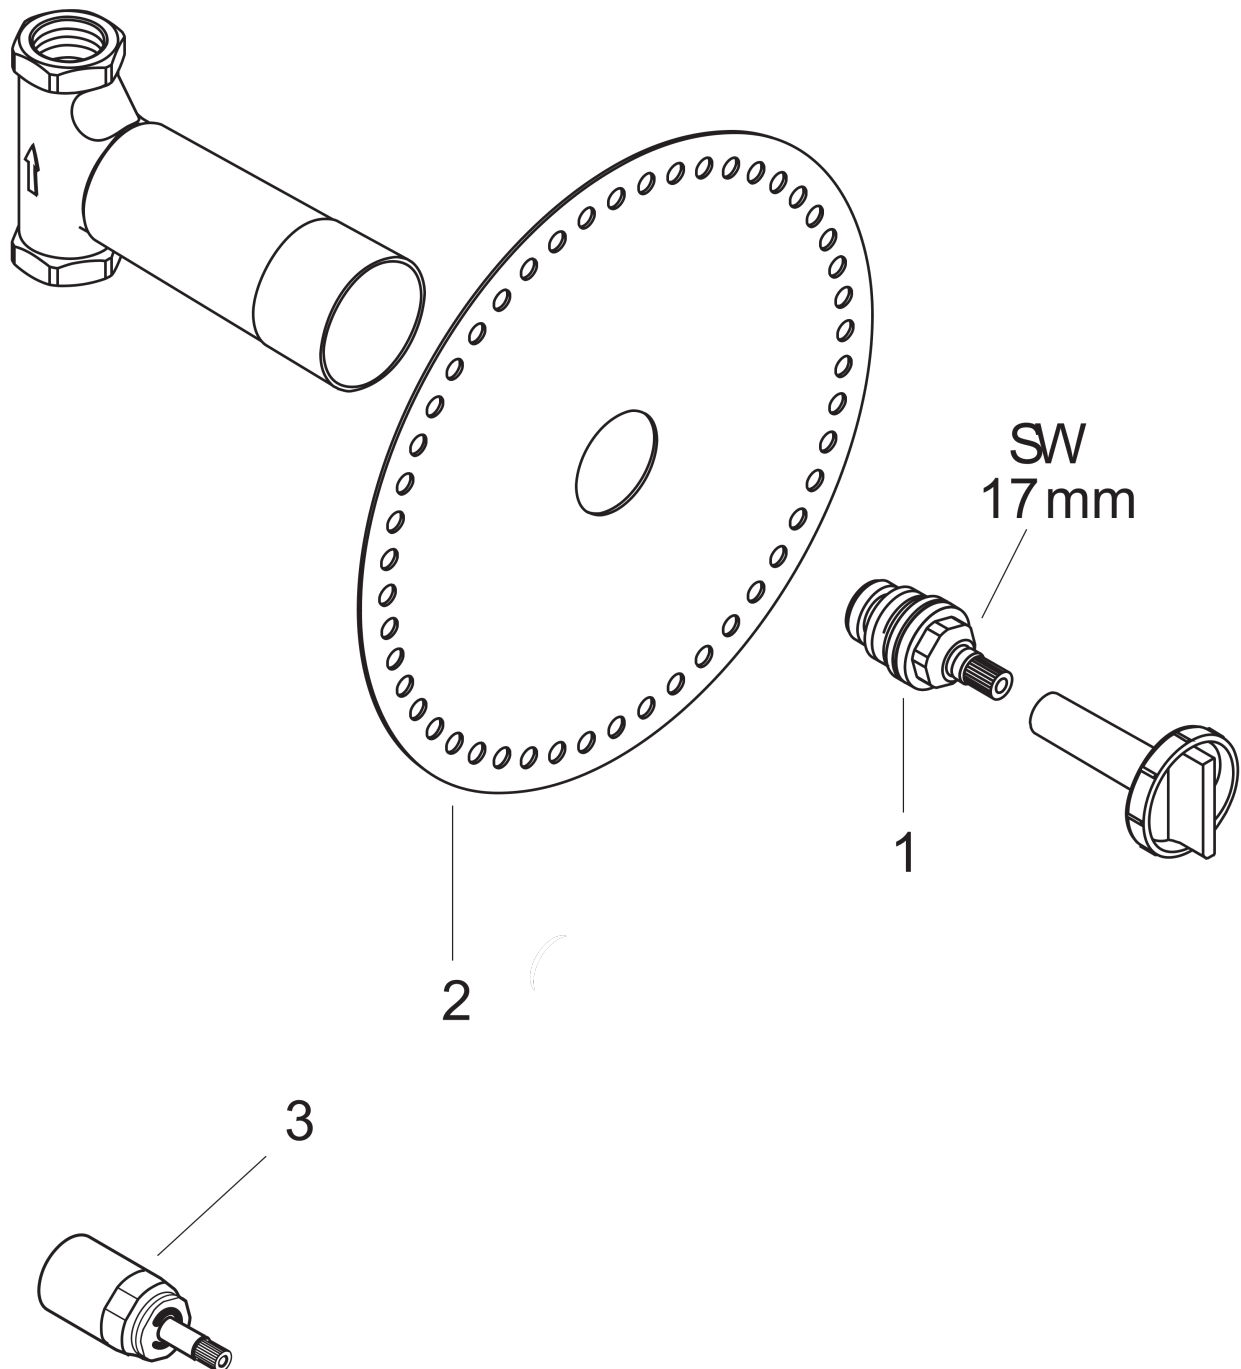

Innbyggingsdel 52 l/min til avsperringsventil spindel 1/2"

Overflater: ikke definert Art. nr. : 15973180

Eksplasjonstegning

Produksjonsår: >05/01

Innbyggingsdel 52 l/min til avsperringsventil spindel 1/2"

Overflater: ikke definert Art. nr. : 15973180

Reservedelsliste

Produksjonsår: >05/01

Pos.	Beskrivelse	Art. nr.	PC	PU
1	shut off unit with spindle 1/2"	94142000	0	1
2	sealing foil	96492000	0	1
3	extension 25 mm	96370000	0	1