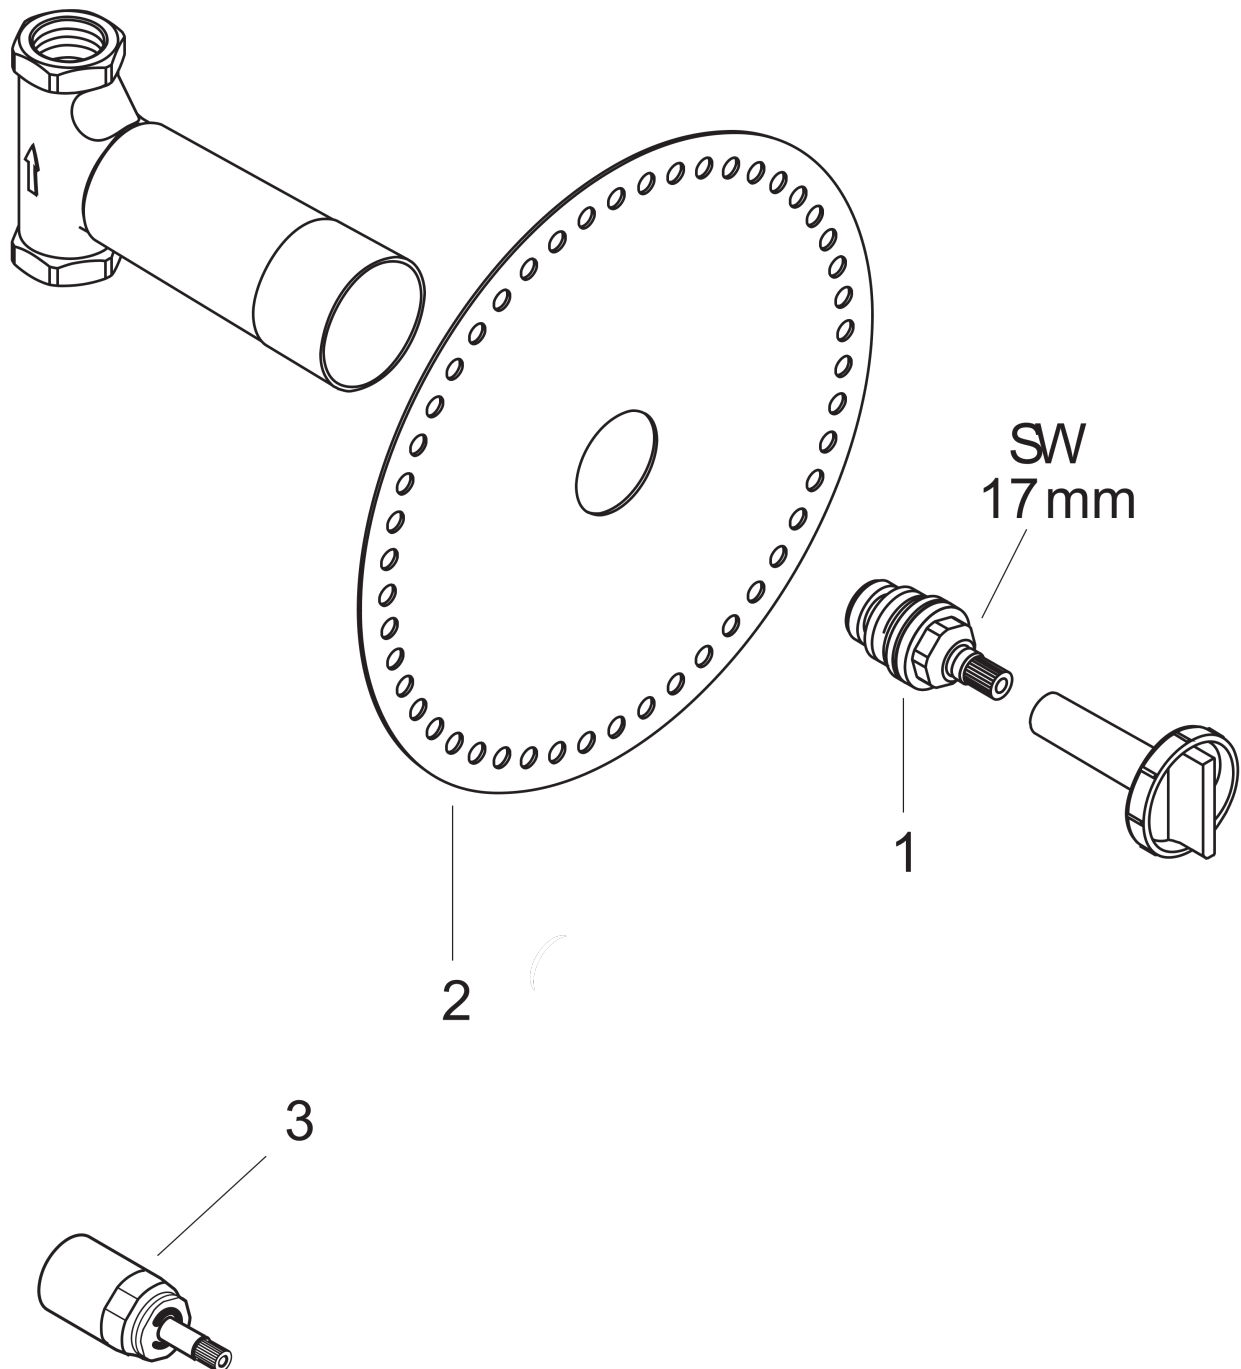

## Innbyggingsdel 52 l/min til avsperringsventil spindel 1/2"

Overflater: ikke definert Art. nr. : 15973180

### Måltegning

### Gjennomstrømningsdiagram

**Innbyggingsdel 52 l/min til avsperringsventil spindel 1/2"**

Overflater: ikke definert Art. nr. : 15973180

**Eksplasjonstegning**

Produksjonsår: &gt;05/01

**Innbyggingsdel 52 l/min til avsperringsventil spindel 1/2"**

Overflater: ikke definert Art. nr. : 15973180

**Reservedelsliste**

Produksjonsår: &gt;05/01

Pos.	Beskrivelse	Art. nr.	PC	PU
1	shut off unit with spindle 1/2"	94142000	0	1
2	sealing foil	96492000	0	1
3	extension 25 mm	96370000	0	1