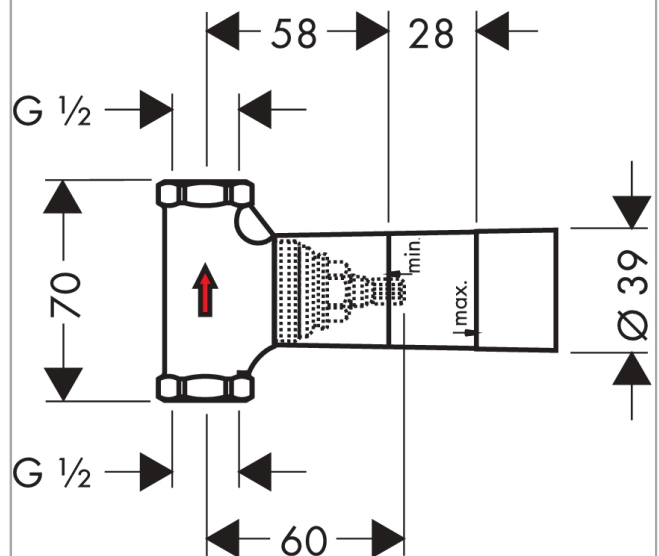

Innbyggingsdel 52 l/min til avsperringsventil spindel 1/2"

Overflater: ikke definert Art. nr. : 15973180

Beskrivelse

Informasjon

- tilslutningstype: DN15
- passer til alle kappesett for avsperringsventiler
- gjennomstrømningsmengde: 52 l/min
- Watermark Mixers WMKA 0149
- SVGW 0904-5541
- ACS 19 ACC LY 041, valide jusqu'au 07.11.2023
- WRAS 1109020
- WRAS 1707030
- NSF Declaration 160996

Sertifikater

Produktbilde

Måltegning

Gjennomstrømningsdiagram

Innbyggingsdel 52 l/min til avsperringsventil spindel 1/2"

Overflater: ikke definert Art. nr. : 15973180

**Eksplasjonstegning**

Produksjonsår: >05/01

Innbyggingsdel 52 l/min til avsperringsventil spindel 1/2"

Overflater: ikke definert Art. nr. : 15973180

**Reservedelsliste**

Produksjonsår: >05/01

Pos.	Beskrivelse	Art. nr.	PC	PU
1	shut off unit with spindle 1/2"	94142000	0	1
2	sealing foil	96492000	0	1
3	extension 25 mm	96370000	0	1