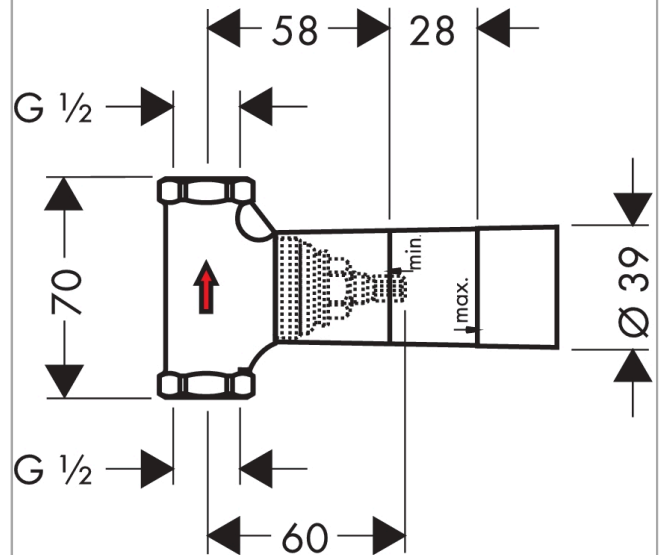

## Innbyggingsdel 52 l/min til avsperringsventil spindel 1/2"

Overflater: ikke definert Art. nr. : 15973180

#### Informasjon

- tilslutningstype: DN15
- passer til alle kappesett for avsperringsventiler
- gjennomstrømningsmengde: 52 l/min
- Watermark Mixers WMKA 0149
- SVGW 0904-5541
- ACS 19 ACC LY 041, valide jusqu'au 07.11.2023
- WRAS 1109020
- WRAS 1707030
- NSF Declaration 160996

### Måltegning

### Gjennomstrømningsdiagram

**Innbyggingsdel 52 l/min til avsperringsventil spindel 1/2"**

Overflater: ikke definert Art. nr. : 15973180

**Eksplasjonstegning**

Produksjonsår: &gt;05/01

**Innbyggingsdel 52 l/min til avsperringsventil spindel 1/2"**