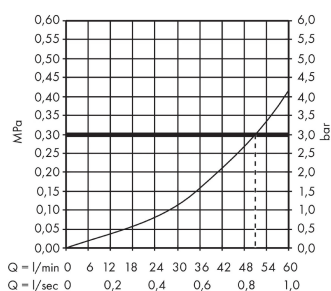

Sertifikater

Produktbilde

Måltegning

Gjennomstrømningsdiagram

Innbyggingsdel 52 l/min til avsperringsventil spindel 1/2"

Overflater: ikke definert Art. nr. : 15973180

**Eksplasjonstegning**

Produksjonsår: >05/01

Innbyggingsdel 52 l/min til avsperringsventil spindel 1/2"

Overflater: ikke definert Art. nr. : 15973180

**Reservedelsliste**

Produksjonsår: >05/01

Pos.	Beskrivelse	Art. nr.	PC	PU
1	shut off unit with spindle 1/2"	94142000	0	1
2	sealing foil	96492000	0	1
3	extension 25 mm	96370000	0	1