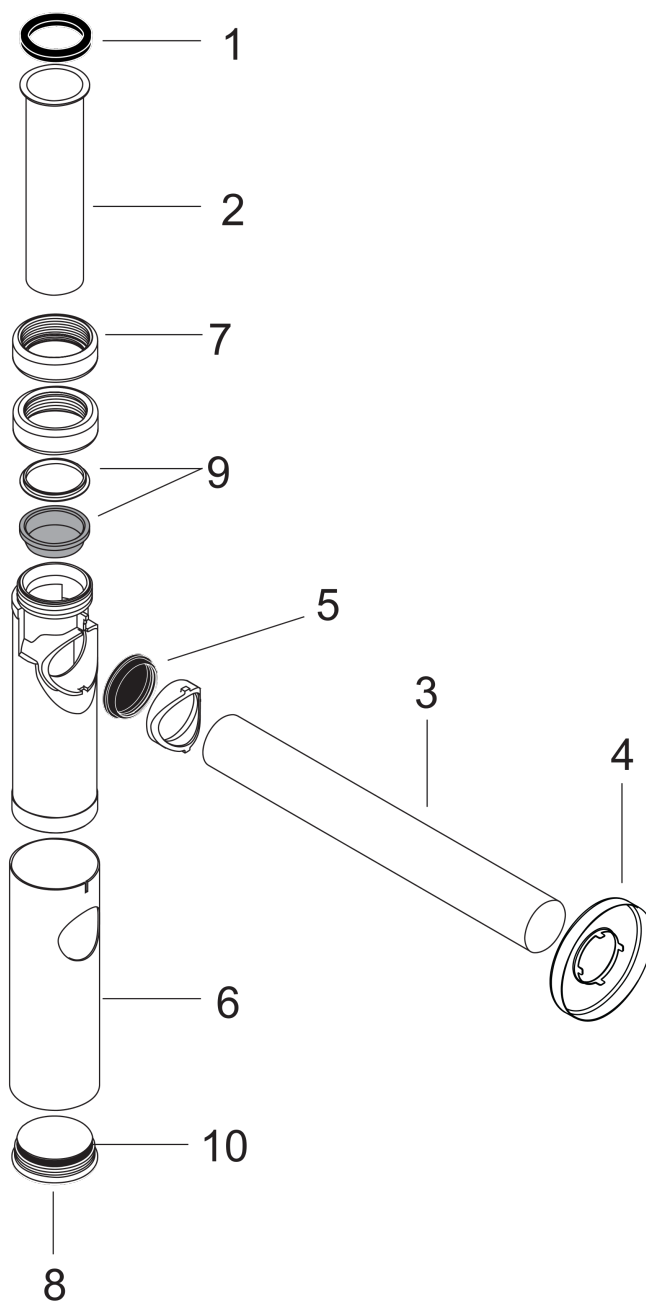

Designvannlås Flowstar S

Overflater: krom Art. nr. : 52105000

**Beskrivelse****Informasjon**

- justeringsavstand 60-165 mm
- avstand til vegg 330 mm
- tilslutningsmål utløp G 1 ¼
- rør Ø 32 mm

Produktbilde**Måltegning**

Designvannlås Flowstar S

Overflater: krom Art. nr. : 52105000

**Eksplisjonsstegning**

Produksjonsår: >03/04

Designvannlås Flowstar S

Overflater: krom Art. nr. : 52105000

**Reservedelsliste**

Produksjonsår: >03/04

Pos.	Beskrivelse	Art. nr.	PC	PU
1	seal 1¼"	53971000	0	1
2	sleeve pipe 1¼" 150 mm	96420000	0	1
3	wall pipe 1¼" 500 mm	53493000	0	1
4	escutcheon	96490000	0	1
5	sealed box	96487000	0	1
6	sleeve	96554000	0	1
7	sleeve nut	97702000	0	1
8	plug	97258000	0	1
9	wedge-shaped seal 1¼"	97701000	0	1
10	O-ring 38x2,5	98198000	0	1
a	pipe 1¼" 300 mm	53428000	0	1