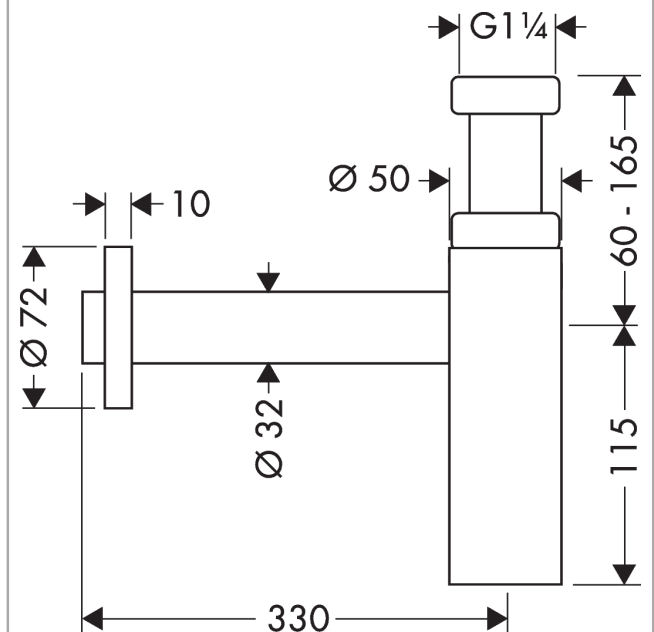

Designvannlås Flowstar S

Overflater: krom Art. nr. : 52105000

**Beskrivelse****Informasjon**

- justeringsavstand 60-165 mm
- avstand til vegg 330 mm
- tilslutningsmål utløp G 1 ¼
- rør Ø 32 mm

Produktbilde**Måltegning**

Designvannlås Flowstar S

Overflater: krom Art. nr. : 52105000

**Eksplisjonsstegning**

Produksjonsår: >03/04

Designvannlås Flowstar S

Overflater: krom Art. nr. : 52105000

**Reservedelsliste**

Produksjonsår: >03/04

Pos.	Beskrivelse	Art. nr.	PC	PU
1	seal 1¼"	53971000	0	1
2	sleeve pipe 1¼" 150 mm	96420000	0	1
3	wall pipe 1¼" 500 mm	53493000	0	1
4	escutcheon	96490000	0	1
5	sealed box	96487000	0	1
6	sleeve	96554000	0	1
7	sleeve nut	97702000	0	1
8	plug	97258000	0	1
9	wedge-shaped seal 1¼"	97701000	0	1
10	O-ring 38x2,5	98198000	0	1
a	pipe 1¼" 300 mm	53428000	0	1