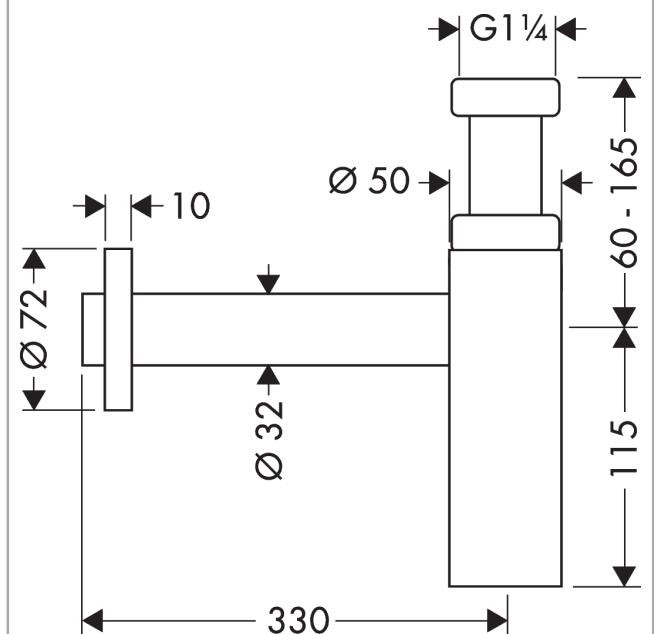

**Designvannlås Flowstar S**

Overflater: krom Art. nr. : 52105000

**Beskrivelse****Informasjon**

- justeringsavstand 60-165 mm
- avstand til vegg 330 mm
- tilslutningsmål utløp G 1 ¼
- rør Ø 32 mm

**Produktbilde****Måltegning**

**Designvannlås Flowstar S**

Overflater: krom Art. nr. : 52105000

**Eksplisjonsstegning**

Produksjonsår: &gt;03/04

**Designvannlås Flowstar S**

Overflater: krom Art. nr. : 52105000

**Reservedelsliste**

Produksjonsår: &gt;03/04

Pos.	Beskrivelse	Art. nr.	PC	PU
1	seal 1¼"	53971000	0	1
2	sleeve pipe 1¼" 150 mm	96420000	0	1
3	wall pipe 1¼" 500 mm	53493000	0	1
4	escutcheon	96490000	0	1
5	sealed box	96487000	0	1
6	sleeve	96554000	0	1
7	sleeve nut	97702000	0	1
8	plug	97258000	0	1
9	wedge-shaped seal 1¼"	97701000	0	1
10	O-ring 38x2,5	98198000	0	1
a	pipe 1¼" 300 mm	53428000	0	1