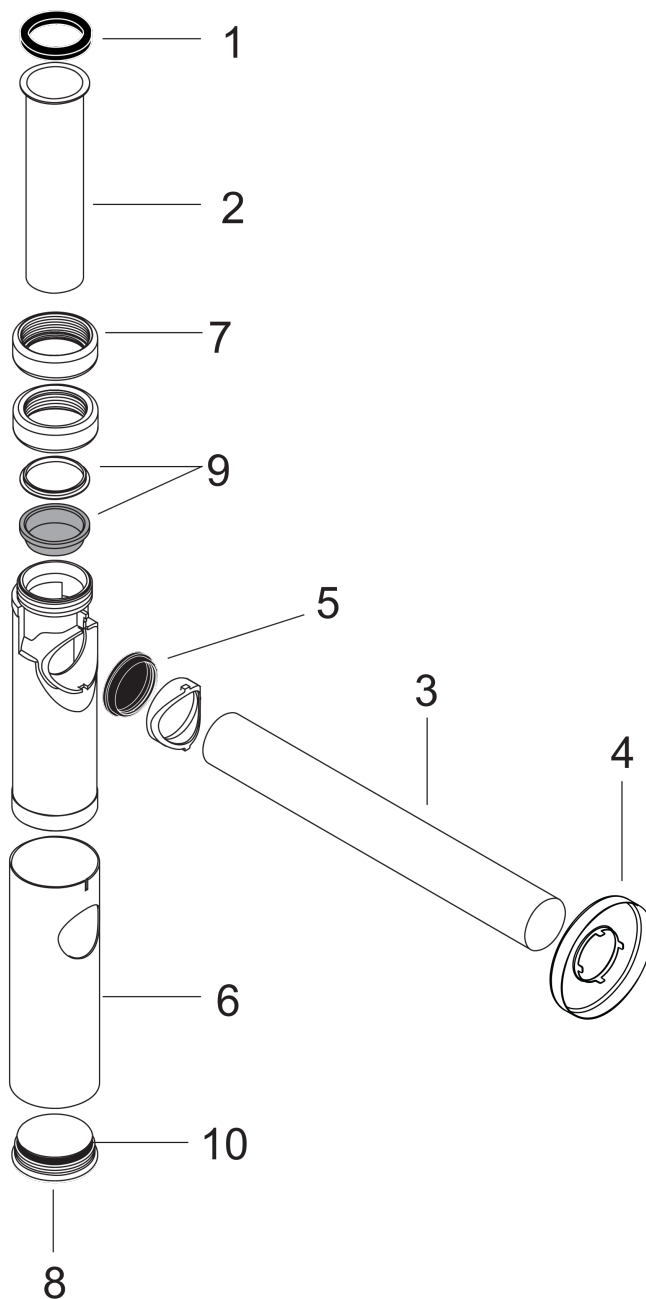

**Designvannlås Flowstar S**

Overflater: krom Art. nr. : 52105000

**Beskrivelse****Informasjon**

- justeringsavstand 60-165 mm
- avstand til vegg 330 mm
- tilslutningsmål utløp G 1 ¼
- rør Ø 32 mm

**Produktbilde****Måltegning**

**Designvannlås Flowstar S**

Overflater: krom Art. nr. : 52105000

**Eksplisjonsstegning**

Produksjonsår: &gt;03/04

**Designvannlås Flowstar S**

Overflater: krom Art. nr. : 52105000

**Reservedelsliste**

Produksjonsår: &gt;03/04

Pos.	Beskrivelse	Art. nr.	PC	PU
1	seal 1¼"	53971000	0	1
2	sleeve pipe 1¼" 150 mm	96420000	0	1
3	wall pipe 1¼" 500 mm	53493000	0	1
4	escutcheon	96490000	0	1
5	sealed box	96487000	0	1
6	sleeve	96554000	0	1
7	sleeve nut	97702000	0	1
8	plug	97258000	0	1
9	wedge-shaped seal 1¼"	97701000	0	1
10	O-ring 38x2,5	98198000	0	1
a	pipe 1¼" 300 mm	53428000	0	1