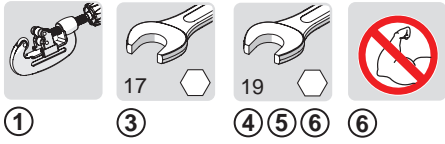

IP 55
 AA 1.5 V Lithium x 2, CR 2450 3 V

(EMC 2014/53/EU , 2011/65/EU)

mpi.oras.com/2613FH

1

max.
1600 kPa

1

1

3