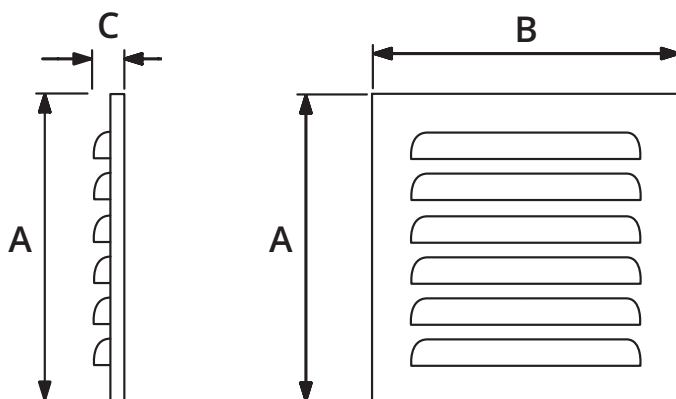

Sjalusirist • Jalusigaller • Fixed louvre

- NO** Sjalusirist for innmuring i murvegg.
Med rustfri nettingduk.
- SE** Jalusigaller för inbyggnad i murad vägg.
Med rostfritt metalltrådsfilter.
- EN** Fixed louvre for embedding in brick walls.
With stainless mesh.

Sjalusirist i stål med knekte sider.
Jalusigaller i stål med knäckta sidor.
Steel fixed louvre with bent sides.

Art.nr./Art.no.	NOBB	GTIN	Dim.
02322	21543038	7023670023028	150x150 mm

Materiale/Material: Aluzink-belagt stål/Aluminium-zinc coated steel

Art.nr./Art.no.	A	B	C
02322	200 mm	149 mm	15 mm