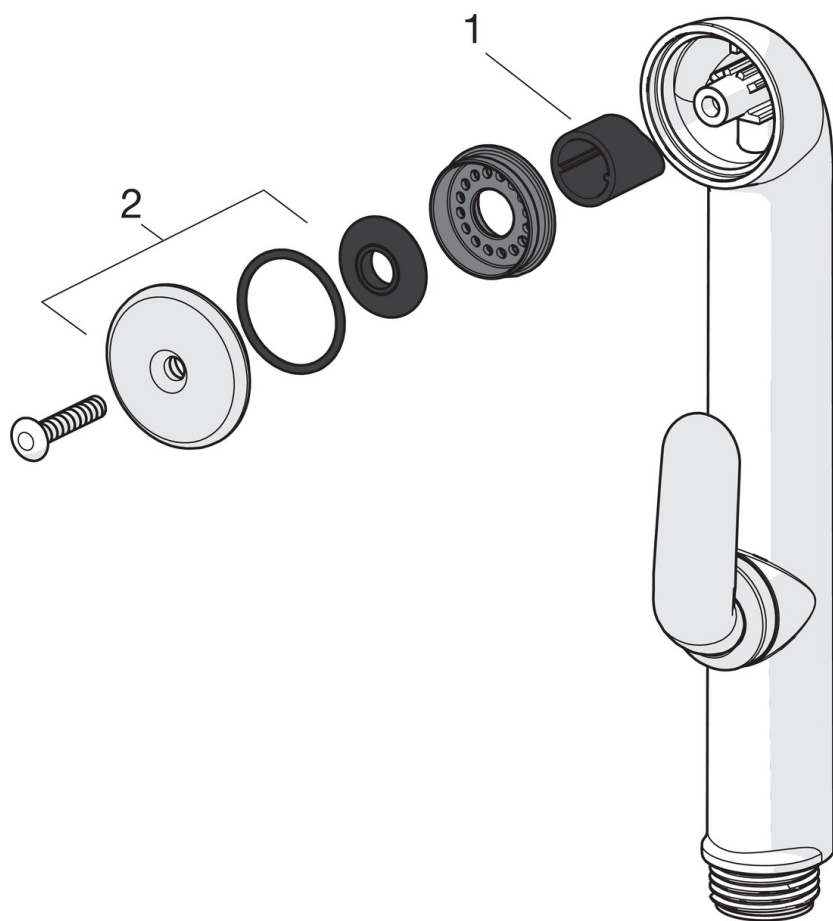

Reserve deler

SP0035

Navn	Kode	NRF
01 Avstengningspakning (10stk)	249302/10	4204761
02 Silplate m. O-ring	249690	4204762