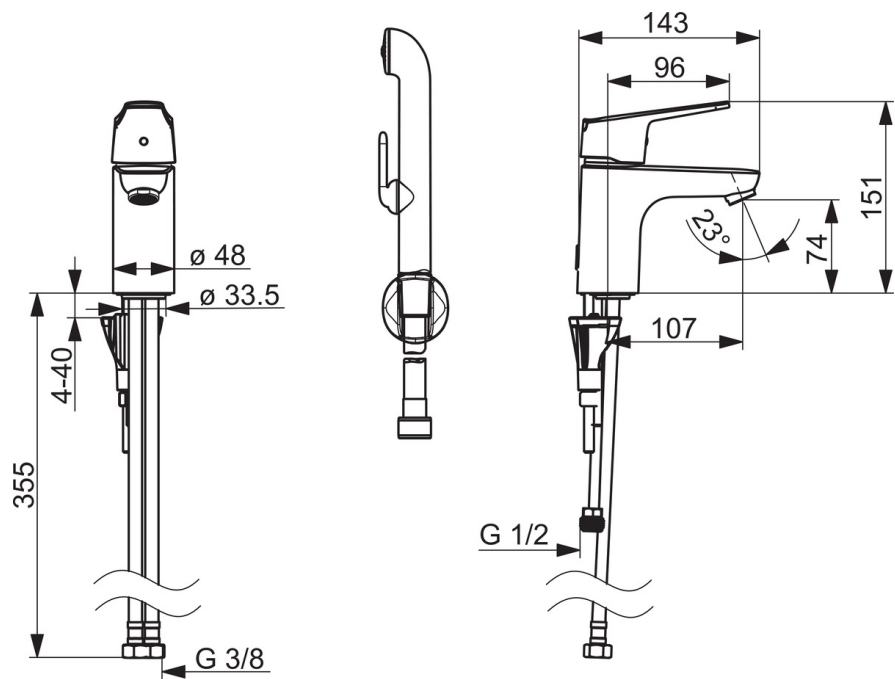

EAN: 6414150090080
 NRF: 4200251
static.oras.com/1812FGG

Servantkran med Bidetta hånddusj. Dusjslange 1,75 m, og veggfeste til Bidetta medfølger. Hendelen er utstyrt med en økoknapp som kan begrense vannmengden og temperatur. Funksjonen oppheves enkelt ved trykke på knappen. Sikker i bruk og vannbesparende. Høyde: 15,1 cm.

Vannmengde 0,09/0,12 l/s (øko/standard). Oras 3S installasjonssystem for enkel, sikker og rask montering

- Washbasin
- Ettgreps, Bidetta
- Benkemontert
- Forkrommet
- Fast tut
- CASCADE® - stråle
- Ettgrepshendel, Varmt/kaldt symbol, Hendel med øko-funksjon
- Veggfeste, Dusjslange (1750 mm)
- Bidetta hånddusj
- Temperatur- og mengdebegrensere
- Ø 40 mm kassett
- Fleksible slanger
- 3S Installasjon

| | |
|----------------------|----------------------|
| Varmtvannsforsyning | max. +80°C |
| Arbeidstrykk | 50 - 1000 kPa |
| Tilkoblingsstørrelse | G3/8 |
| Projeksjon | 107 mm |
| Materiale | brass |

Reserve deler

SP0035

| Navn | Kode | NRF |
|--------------------------------|-----------|---------|
| 01 Avstengningspakning (10stk) | 249302/10 | 4204761 |
| 02 Silplate m. O-ring | 249690 | 4204762 |