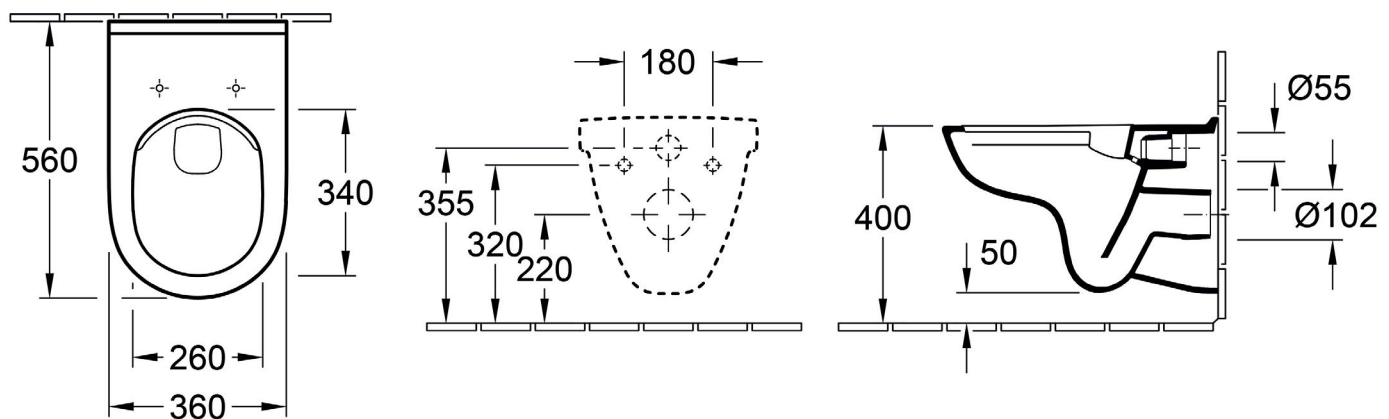

## Måltegning

## Tekniske data

Mål (B x D x H):	360 x 560 x 350 mm
Vekt:	19,1 kg
Leveringsomfang:	1 x toalett med Direct flush/ åpen spylekant, 1 x festesett, 1 x toalettsete og deksel
Monteringsanvisning:	Ikke egnet for montering med trykkspyler
Monteringstype:	Vegghengt
Egnet for:	Skjult systerne
Spylingsvolum:	3/4,5 liter
Materiale:	Sanitær keramikk
Fargenavn:	Hvit Alpin
Annet materiale, toalettsete:	Herdeplast
Andre overflater, toalettsete:	Blankt
Innovativ spyleteknologi (med TwistFlush):	Nei
Enkel overflaterengjøring (CeramicPlus):	Nei
Kantløs (DirectFlush):	Ja
Utløp/avløp:	Horisontalt
Opprinnelsesland:	Tyskland (DE)
GTIN:	4051202324285