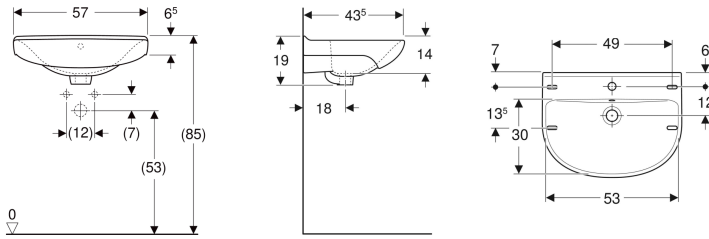

Porsgrund Pro servant

Eksempelbilde

Bruksformål

- For montering på bærejern

Egenskaper

- Rund

Leveringsomfang

- Servant

Tekniske data

Materiale

Porselen

Art. nr.	NRF nr.	Farge / ove rflate	Kranh ull	Over løp	Oppbevarings område	B	H	T	kr/stk Ekskl. mva.	kr/stk Inkl. mva.
501.379.01.1	6000115	Hvit	Midten	Synlig	Bak	57 cm	19 cm	43.5 cm	1.043	1.304