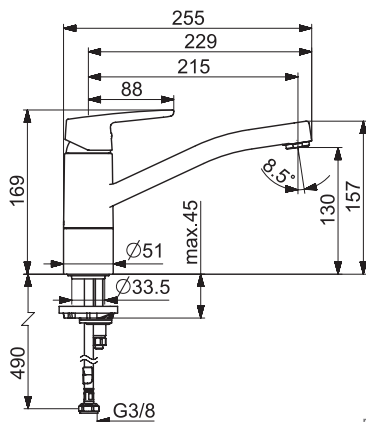

Oras

Installation and maintenance guide

3930F , 3930F-104 , 3930F-106

I (ISO 3822)
 EN 817
 50 - 1000 kPa
 0.16 l/s (300 kPa)
 0.056 l/s (300 kPa w/Controller) (-104)
 0.1 l/s (300 kPa w/Controller) (-106)
 300 kPa (0.2 l/s)
 max. +70°C