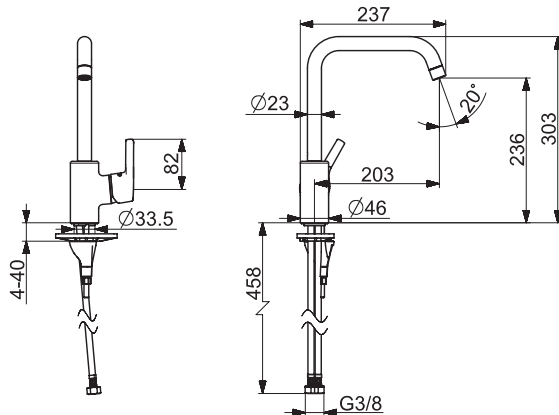

3931FH

I(ISO3822)
EN 817
50 - 1000 kPa
0.16 l/s (300 kPa)
max. +70°C