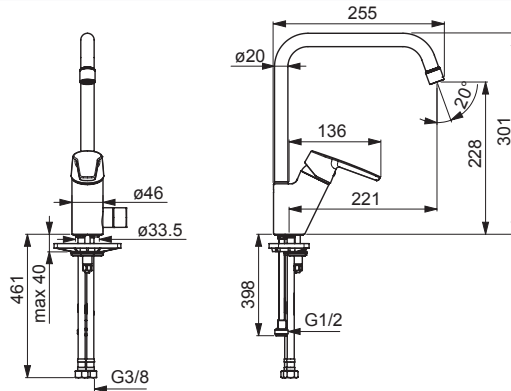

3934F

I (ISO 3822)
EN 817
50 - 1000 kPa
0.18 l/s (300 kPa)
300 kPa (0.2 l/s)
max. +70°C