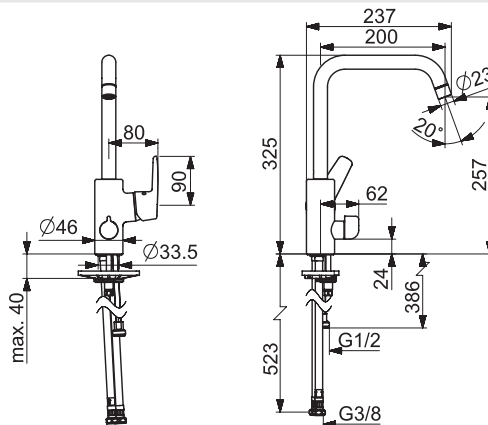

3936F

I (ISO 3822)
EN 817
50 - 1000 kPa
0.16 l/s (300 kPa)
300 kPa (0.2 l/s)
max. +70°C