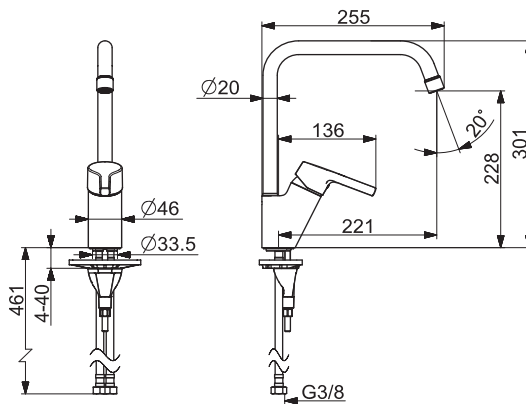

3933FH

I(ISO3822)
EN 817
50 - 1000 kPa
0.17 l/s (300 kPa)
max. +70°C