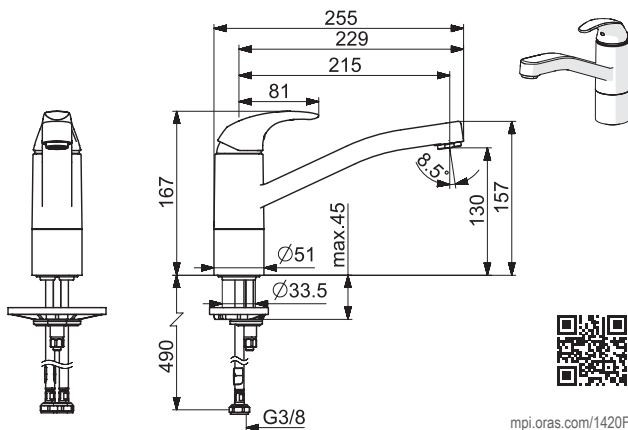

1420F

I (ISO 3822)
EN 817
50 - 1000 kPa
0.20 l/s (300 kPa)
max. +70°C