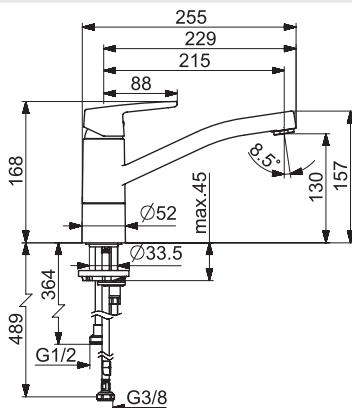

3935F

I (ISO 3822)
EN 817
50 - 1000 kPa
0.16 l/s (300 kPa)
300 kPa (0.2 l/s)
max. +70°C