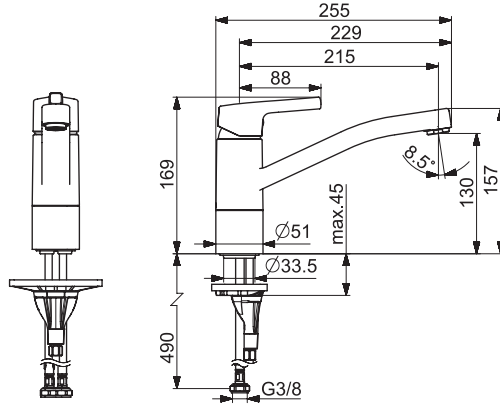

3930FH

I(ISO3822)
EN 817
50 - 1000 kPa
0.16 l/s (300 kPa)
max. +80°C