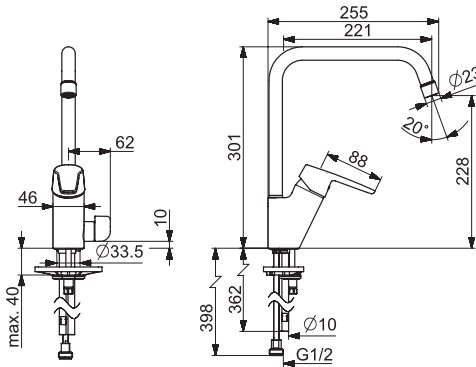

3934

I (ISO 3822)
EN 817
50 - 1000 kPa
0.22 l/s (300 kPa)
300 kPa (0.2 l/s)
max. +80°C