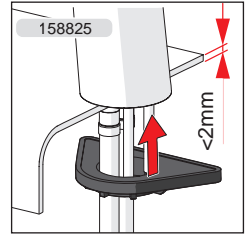

3935FH

I (ISO3822)
 EN 817
 50 - 1000 kPa
 0.16 l/s (300 kPa)
 max. +70°C

mpi.oras.com/3935FH

A

B

13

max.
1600 kPa

158825