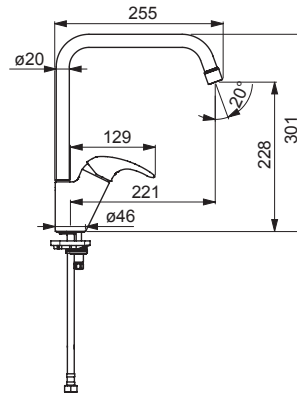

1438F

I (ISO 38229 Oras lab.)
EN 817
100 - 1000 kPa
0.2 l/s (300 kPa)
max. +70°C