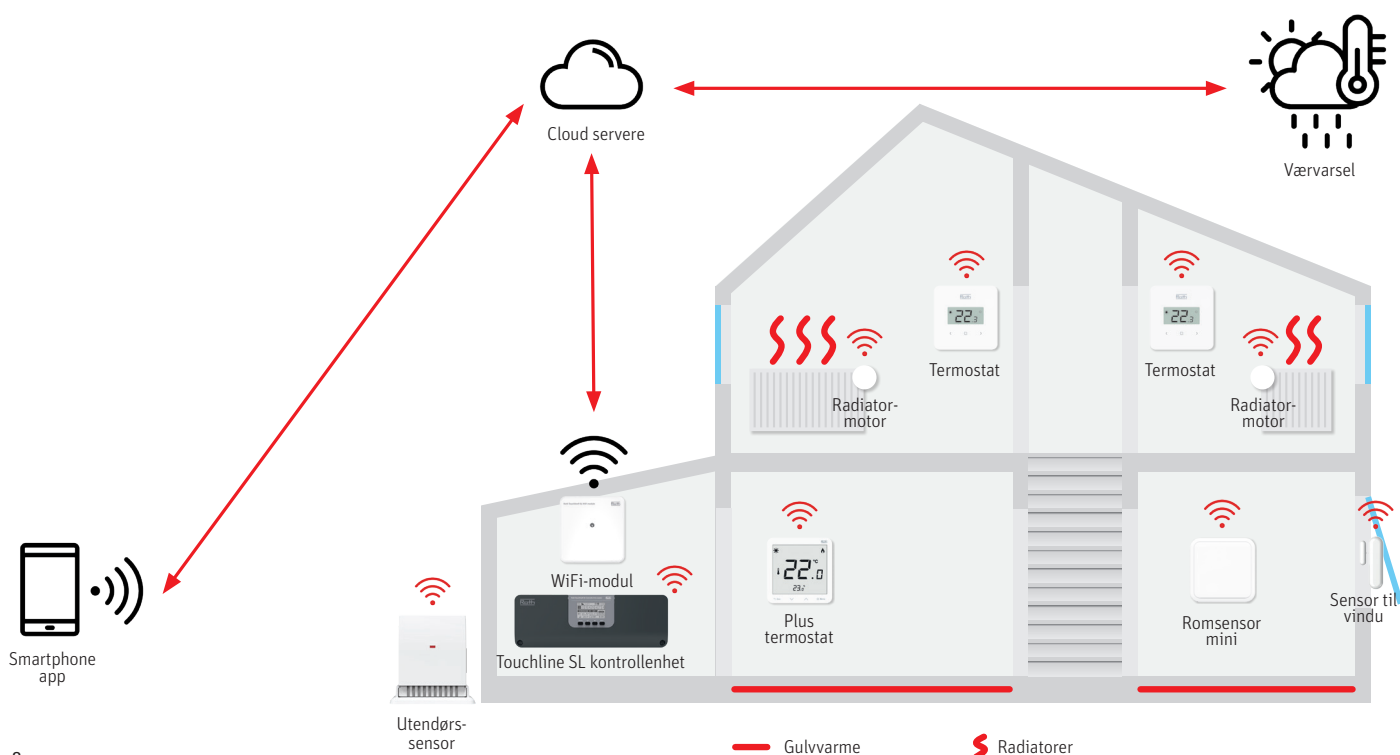

Kommer snart

Slik fungerer systemet når man ikke er hjemme

■ Det cloud-baserte systemet

Et system basert på en tilgjengelig cloud-serverløsning gjør det mulig å styre alle Roth Touchline SL SmartHome-enheter. Uansett hvor man befinner seg. Hjemme i sofaen eller ute i skogen på en regnværsdag gir Roth Touchline SL systemet en lang rekke fordeler, som gjør dagen og komforten i hjemmet mer behagelig.

- > Den cloud-baserte løsningen er via Roth Touchline SL WiFi-modulen.
- > Roth Touchline SL appen lastes ned gratis fra App Store eller Google Play.
- > Systemet kan styres inne fra huset eller fra lange avstander.
- > Automatisk regulering av romtemperatur basert på værprognoser (valgfritt).

Slik fungerer systemet inne i huset

■ Roth Touchline SL SmartHome-systemet

Roth Touchline SL SmartHome-komponentene kommuniserer individuelt og endrer status etter kommando. Alle komponenter passer perfekt sammen, og systemet kan utvides.