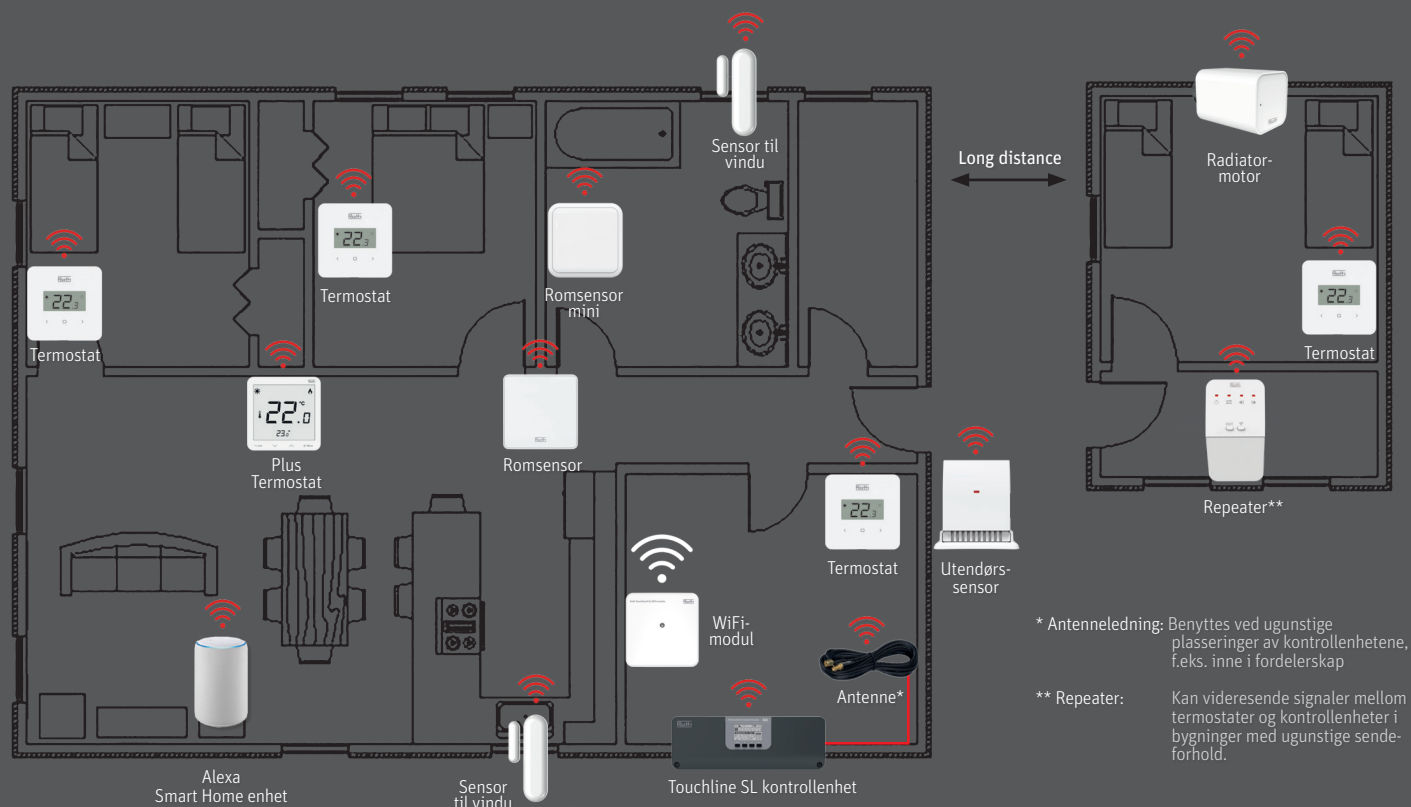

- > Den cloud-baserte løsningen er via Roth Touchline SL WiFi-modulen.
- > Roth Touchline SL appen lastes ned gratis fra App Store eller Google Play.
- > Systemet kan styres inne fra huset eller fra lange avstander.
- > Automatisk regulering av romtemperatur basert på værprognoser (valgfritt).

Slik fungerer systemet inne i huset

■ Roth Touchline SL SmartHome-systemet

Roth Touchline SL SmartHome-komponentene kommuniserer individuelt og endrer status etter kommando. Alle komponenter passer perfekt sammen, og systemet kan utvides.

■ Roth Touchline SL – et system for fremtiden

Roth Touchline SL systemet er et SmartHome-system, som kan kommunisere med andre SmartHome enheter i huset via Alexa eller Google Assistent.

Roth Touchline SL