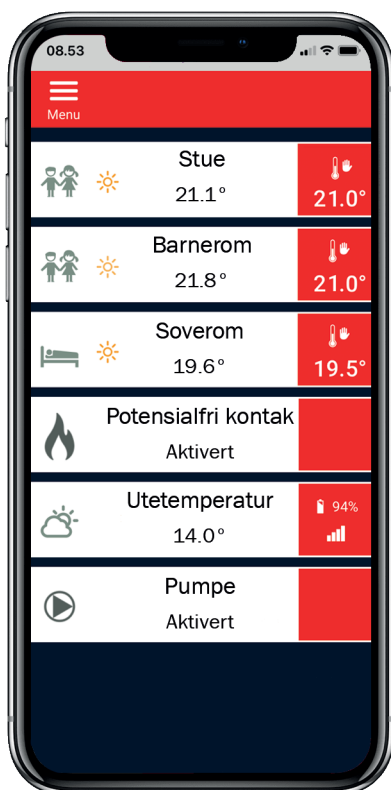

■ Nye muligheter

Det nye oppdaterte Roth Touchline SL-systemet består av den nye forbedrede Roth Touchline SL-kontrollenheten med 8 kanaler og den nye Roth Touchline SL-utvidelsesmodulen med 8 kanaler. Det nye systemet kan bestå av 1 Roth Touchline SL-kontrollenhet 8, trådløst tilkoblet med opptil 3 Roth Touchline SL utvidelsesmoduler 8. På toppen av det kan hver kontrollenhet kobles til med BUS-ledning med en Roth Touchline SL utvidelsesmodul 4. I større installasjoner med lange avstander mellom kontrollenhetene kan den innebygde BUS-kommunikasjonen brukes i stedet for den trådløse forbindelsen.

Til sammen er det mulig å koble til 192 stk 230V reguleringsmotorer delt inn i 48 soner.

Vær oppmerksom på at de gamle kontrollenhetene ikke er kompatible med nye kontrollenheter.

Roth Touchline SL WiFi-modul

Roth Touchline® SL

De nye markedstilpassede funksjonene

Få et rimelig 12 kanals system ved å kombinere en Roth Touchline SL kontrollenhet 8 med en Roth Touchline SL utvidelsesmodul 4.

Roth Touchline SL

■ Bypass for varmepumper

De nye kontrollenhetene har mulighet til å sette opp en eller flere soner som bypass for varmepumper. Dette sikrer sirkulasjon på varmepumpen når alle kursene er stengt, og ingen soner krever oppvarming. Dette vises med tydelig indikasjon både på kontrollenheten og i appen.