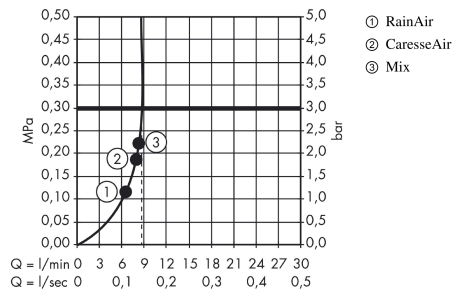

Raindance Select S
Håndduj 150 3jet EcoSmart 9 l/min
 Overflater: krom Art. nr. : **28588000**

Beskrivelse

Informasjon

- håndduj med 2-lags overflatemontering
- dusjhodestørrelse: 150 mm
- velg stråle komfortabelt med Select-knapp
- stråletype: RainAir, CaresseAir, Mix
- gjennomstrømningsmengde ved 3 bar: 9 l/min
- med intern vannføring
- smussfilter som kan skylles
- tilslutningsgjenger G ½
- passer til gjennomstrømningsvarmer
- Watermark WMKT 25486
- SVGW 1112-5969
- ACS 18 ACC NY 461, valide jusqu'au 17.12.2023
- ACS 18 ACC NY 461, valide jusqu'au 17.12.2023
- WRAS 1706059
- WRAS 1706059
- Kiwa K6053_Showers
- Kiwa K6053_Showers
- NSF Declaration 170396

Teknologi

Designpriser

Sertifikater

Produktbilde

Måltegning

Raindance Select S
Håndduj 150 3jet EcoSmart 9 l/min
 Overflater: krom Art. nr. : **28588000**

Gjennomstrømningsdiagram

Forbruksverdiene måles ved normal bruk med tilhørende armatur (temostat/blandebatteri/innmurt ventil).