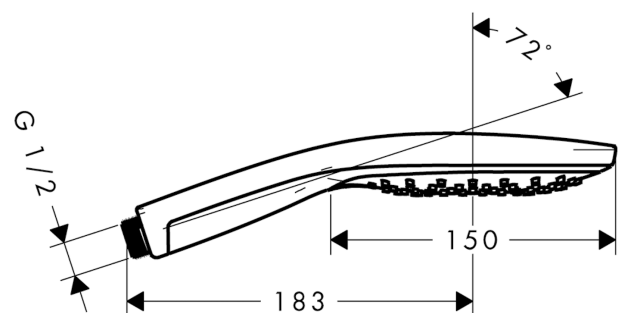

Raindance Select S
Håndduj 150 3jet EcoSmart 9 l/min
 Overflater: krom Art. nr. : **28588000**

Beskrivelse

Informasjon

- håndduj med 2-lags overflatemontering
- dusjhodestørrelse: 150 mm
- velg stråle komfortabelt med Select-knapp
- stråletype: RainAir, CaresseAir, Mix
- gjennomstrømningsmengde ved 3 bar: 9 l/min
- med intern vannføring
- smussfilter som kan skylles
- tilslutningsgjenger G ½
- passer til gjennomstrømningsvarmer
- Watermark WMKT 25486
- SVGW 1112-5969
- ACS 18 ACC NY 461, valide jusqu'au 17.12.2023
- ACS 18 ACC NY 461, valide jusqu'au 17.12.2023
- WRAS 1706059
- WRAS 1706059
- Kiwa K6053_Showers
- Kiwa K6053_Showers
- NSF Declaration 170396

Teknologi

Designpriser

Sertifikater

Produktbilde

Måltegning

Raindance Select S
Håndduj 150 3jet EcoSmart 9 l/min
 Overflater: krom Art. nr. : **28588000**

Gjennomstrømningsdiagram

Forbruksverdiene måles ved normal bruk med tilhørende armatur (temostat/blandebatteri/innmurt ventil).