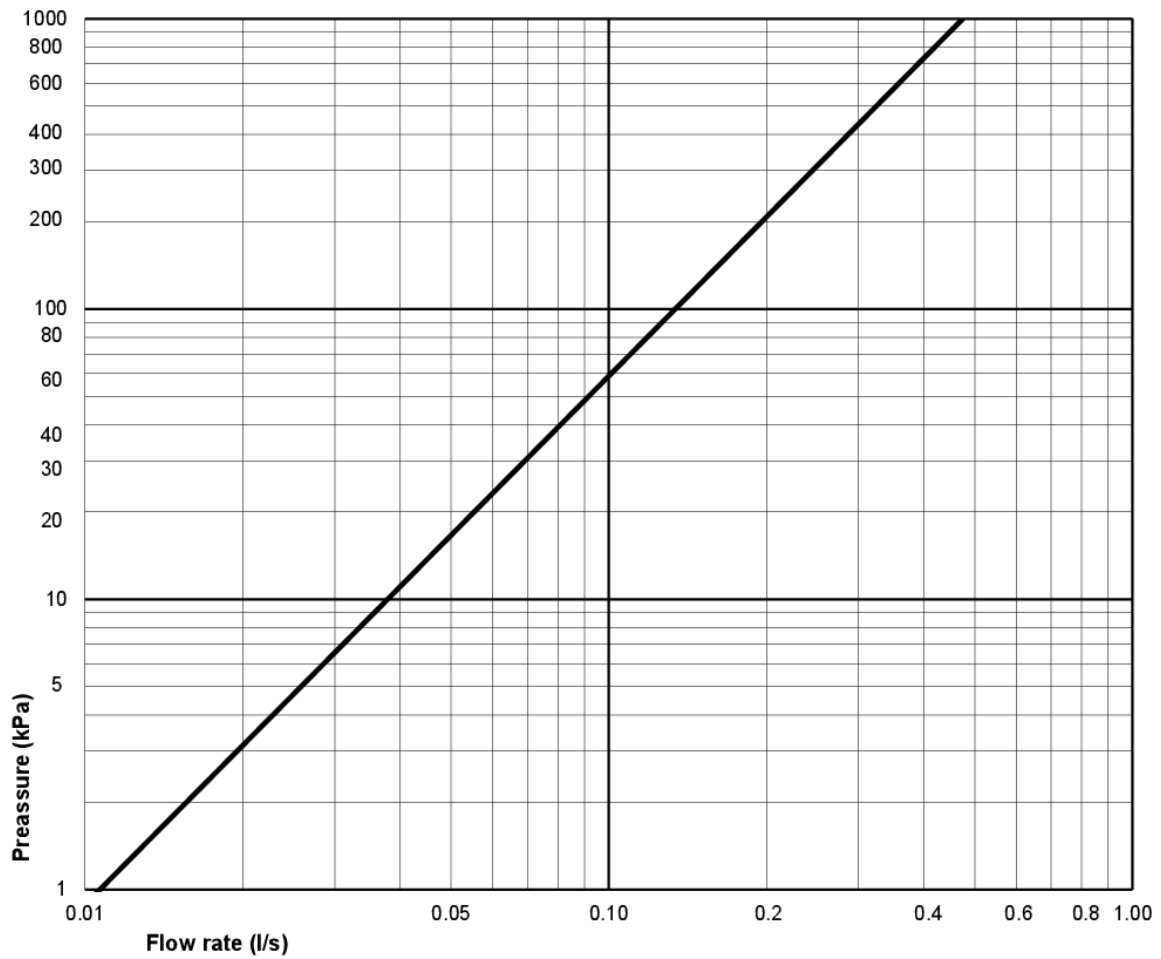

Nr.	Produkt	NRF-nr.	Art.nr.
1a	Membran	6026038	9GS01400
1b	Membran	6025985	9GN00300
2	Innløpsventil	6195242	9GN00210
3	Kåpe for sisterner		GB184700001200
4a	Utløpsventil med trykknapp	6026027	GB19299S3953
4b	Toalett knapp Duo, krom	6026026	GB19299S3951
6	Ventilhuspakning		9GS01700
7a	Komplett innesisterner		GB19299S0100
7b	Monteringssett	6195244	GB19299P0204
8	Avstengingsventil	6025675	GB1929900503
9a	Toalettsete Nordic³ 9M64 - Standard	6025456	9M646101
9b	Toalettsete Nordic³ 8780 - faste fester	6096502	8780G101
9c	Toalettsete Nordic³ - SC/QR	6025471	8780S101
9d	Rustfrie fester til 8780G101, par		92241961
9e	Rustfrie fester til 8780S101, par		92211761
9f	Soft Close-demper	6026034	92242400
10	Pose med plugger, komplett		GB19299P0207
11	Skruepose	6025633	GB1929900365

SMARTER
BATHROOMS

FLOW CHART

FILL VALVE - 9GS01300

A MEMBER OF THE
VILLEROY & BOCH GROUP

Villeroy & Boch Gustavsberg AB
Box 400, 134 29 Gustavsberg
Phone +46 (0)8-570 391 00
www.gustavsberg.com | info@gustavsberg.com