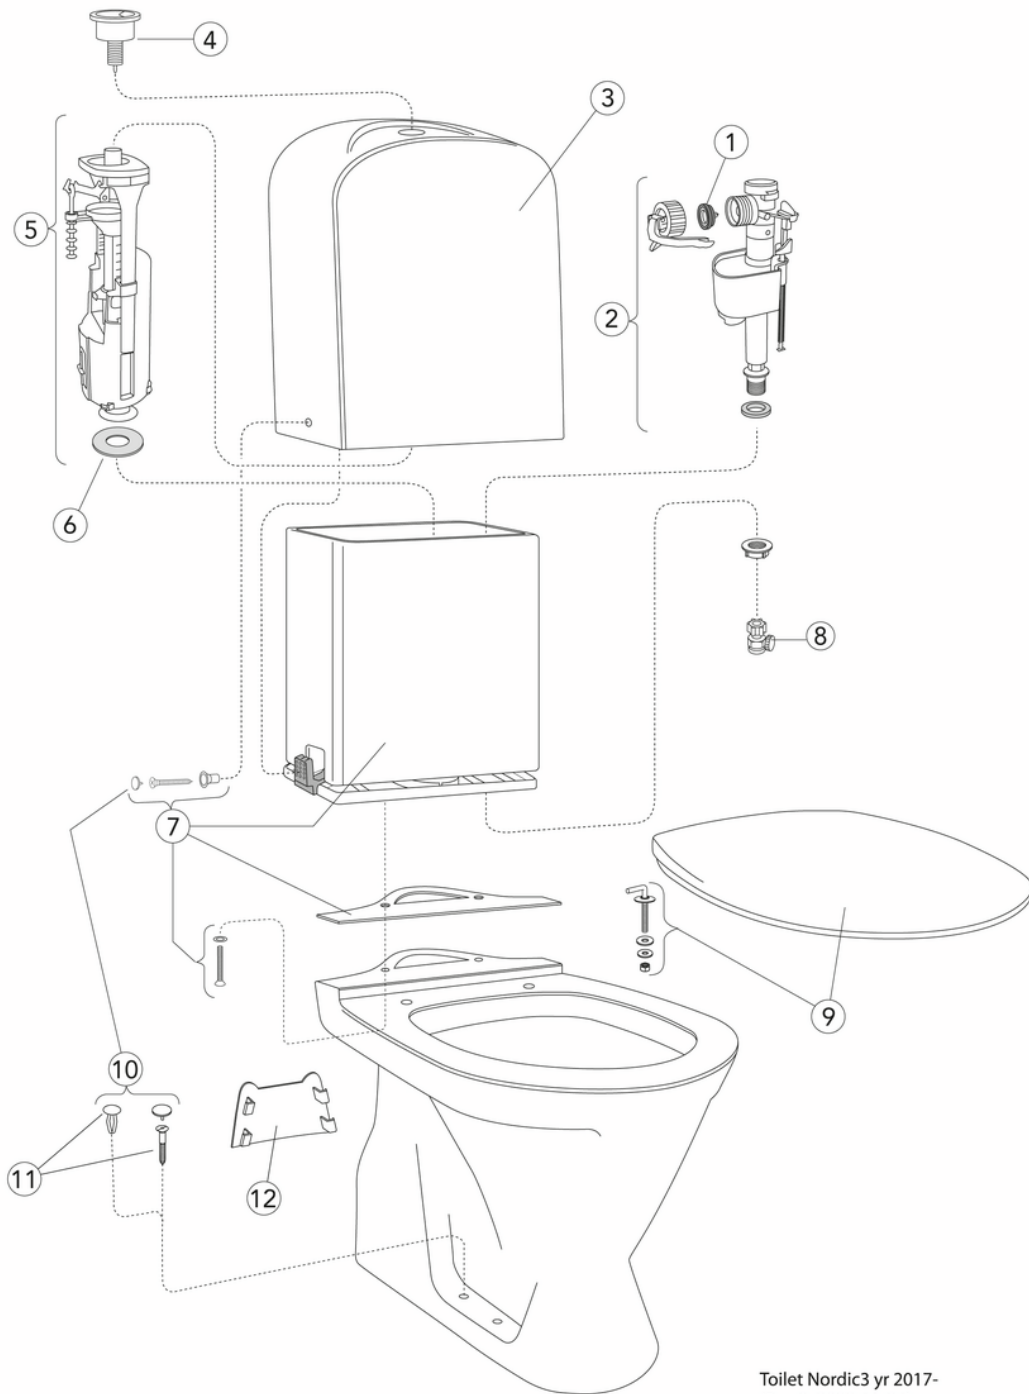

Livskvalitet siden 1825

Gulvtoalett Nordic3 3510 – skjult p-lås

Dobbelspyling 3/6L, uten sete

Produktets funksjoner

- Funksjonell design med skandinaviske standardmål
- Heldekkende kondensfri sisterne

Artikkelnummer

Energimerking og sertifiseringer

- CE-godkjent. SS-EN 33-dimensjonering og SS-EN 997-funksjon. Oppfyller Sikker vanninstallasjon.

Teknisk informasjon

- Spyling – vannmengde: 3/6 L Dobbeltskyl
- Tilkoblingsdimensjon: c/c 155mm sitsfaste

Reservedeler

Toilet Nordic3 yr 2017-
(Rev 2. 2022-11-24)

Nr.	Produkt	NRF-nr.	Art.nr.
1a	Membran	6026038	9GS01400
1b	Membran	6025985	9GN00300
2	Innløpsventil	6195242	9GN00210
3	Kåpe for sisterner		GB184700001200
4a	Utløpsventil med trykknapp	6026027	GB19299S3953
4b	Toalett knapp Duo, krom	6026026	GB19299S3951
6	Ventilhuspakning		9GS01700
7a	Komplett innesisterner		GB19299S0100
7b	Monteringssett	6195244	GB19299P0204
8	Avstengingsventil	6025675	GB1929900503
9a	Toalettsete Nordic ³ 9M64 - Standard	6025456	9M646101
9b	Toalettsete Nordic ³ 8780 - faste fester	6096502	8780G101
9c	Toalettsete Nordic ³ - SC/QR	6025471	8780S101
9d	Rustfrie fester til 8780G101, par		92241961
9e	Rustfrie fester til 8780S101, par		92211761
9f	Soft Close-demper	6026034	92242400
10	Pose med plugger, komplett		GB19299P0207
11	Skruepose	6025633	GB1929900365