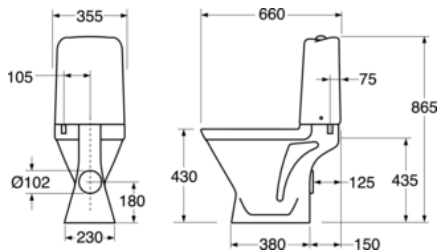

Livskvalitet siden 1825

Gulvtoalett Nordic3 3510 – skjult p-lås

Dobbelspyling 3/6L, uten sete

Produktets funksjoner

- Funksjonell design med skandinaviske standardmål
- Heldekkende kondensfri sisterne

Artikkelnummer

NRF-nr.	Art.nr.	EAN
6022926	GB113510301203	7391530066837

Informasjon om pakking

Lengde: 680 mm | Bredde: 360 mm | Høyde: 940 mm
Vekt: 28 kg
Antall i pakken: 1 st

Montering og vedlikehold

Vi anbefaler bruk av fagperson for installasjon. Montering mot gulv med fire rustfrie skruer med dekkhetter av plast. Alternativ til montering mot gulv med lim. Se den medfølgende installeringsanvisningen. Rengjør porselenet ofte, så setter ikke smuss og kalk seg så lett fast. Hvis det vanlige rengjøringsmidlet ikke gir ønsket effekt, kan du bruke sitron- eller vinsyre fra apoteket. Kalkflekker fjerner du med vanlig husholdningseddik. Bruk aldri rengjøringsmidler med slipeeffekt. Det skader glasuren på sikt. Bruk heller ikke sterkt alkaliske, lutbaserte avløpsrensere, siden disse kan være skadelig for både porselenet og miljøet. For klosetter som skal stå på et sted uten oppvarming, bør sisternen tømmes og tørkes. Hell ca. 4 dl frostvæske i vannlåsen. Bruk et miljøvennlig produkt.

Energimerking og sertifiseringer

- CE-godkjent. SS-EN 33-dimensjonering og SS-EN 997-funksjon. Oppfyller Sikker vanninstallasjon.

Teknisk informasjon

- Spyling – vannmengde: 3/6 L Dobbeltskyl
- Tilkoblingsdimensjon: c/c 155mm sitsfaste