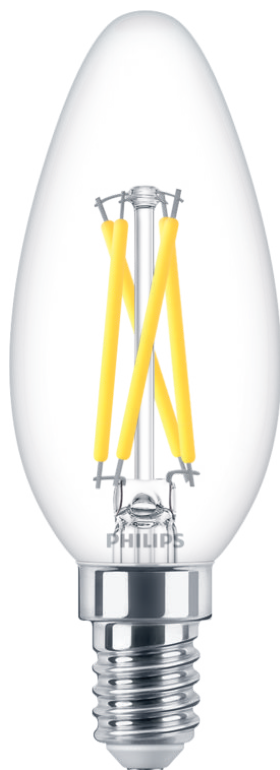

PHILIPS

Mignon og Lustre
(kan dimmes)

LED

E14

WarmGlow

Dimming

8719514324152

Opplev varmhvitt LED-lys som kan dimmes

Klar Philips LED-mignon gir en vakker og strålende lyseffekt og har en svært lang levetid. Denne lyskilden er vakker både av og på og passer perfekt til lysekronearmaturer med små holdere (E14).

Velg en bærekraftig løsning

Passer perfekt som dekorativ armatur

Moderne belysning i Philips LED-mignonpærer til bruk i dekorative armaturer som lysekroner, takvifter, pyntestriper og stolpelamper.

Spesifikasjoner

Egenskaper

- Kan dimmes: Ja
- Bruksområde: Innendørs
- Form: Ikke retningsbestemt mignon
- Sokkel: E14
- Teknologi: LED
- Type glass: Matt

Lyskildens mål

- Høyde: 9,7 cm
- Vekt: 0,013 kg
- Bredder: 3,5 cm

Holdbarhet

- Gjennomsnittlig levetid (ved 2,7 timer/dag): 15 et
- Faktor for lumenvedlikehold: 70%
- Nominell levetid: 15 000 time(r)
- Antall brytersykluser: 20 000