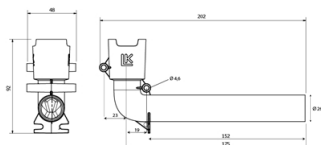

NRF nr.	For varerørdim.	Merknad
505 20 86	25 mm	15/5000 152mm langt rør