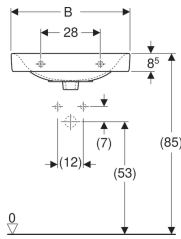

- Uten overløp

Bruksformål

- For montering med bærejern eller bolter
- Til sanitærinstallasjoner med strengere krav til hygiene

Tekniske data

Materiale

Porselen

Egenskaper

- Kvadratisk

Leveringsomfang

- Servant

Art. nr.	NRF nr.	Farge / ove rflate	Kranh ull	Over løp	Oppbevaring sområde	B	B1	Bredde un derskap	H	T	kr/stk Ekskl. mva.	kr/stk Inkl. mva.
1216501301	6000268	Hvit / Porsgrund Smart	Midten	Uten	Bak	56 cm	28 cm	50 cm	17 cm	44 cm	1.298	1.623
1216701301	6000102	Hvit / Porsgrund Smart	Midten	Uten	Bak	60 cm	30 cm	53 cm	17 cm	44 cm	1.623	2.029
1266701301	6000103	Hvit / Porsgrund Smart	Uten	Uten	Bak	60 cm	30 cm	53 cm	17 cm	44 cm	1.623	2.029

Tilbehør

- Ifö/IDO/Porsgrund sett med montasjevinkler for servant