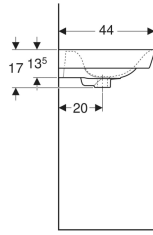

Porsgrund Glow Square servant, uten overløp

Eksempelbilde

- Uten overløp

Bruksformål

- For montering med bærejern eller bolter
- Til sanitærinstallasjoner med strengere krav til hygiene

Tekniske data

Materiale

Porselen

Egenskaper

- Kvadratisk

Leveringsomfang

- Servant

| Art. nr. | NRF nr. | Farge / ove rflate | Kranh ull | Over løp | Oppbevaring sområde | B | B1 | Bredde un derskap | H | T | kr/stk Ekskl. mva. | kr/stk Inkl. mva. |
|------------|---------|------------------------|-----------|----------|---------------------|-------|-------|-------------------|-------|-------|--------------------|-------------------|
| 1216501301 | 6000268 | Hvit / Porsgrund Smart | Midten | Uten | Bak | 56 cm | 28 cm | 50 cm | 17 cm | 44 cm | 1.298 | 1.623 |
| 1216701301 | 6000102 | Hvit / Porsgrund Smart | Midten | Uten | Bak | 60 cm | 30 cm | 53 cm | 17 cm | 44 cm | 1.623 | 2.029 |
| 1266701301 | 6000103 | Hvit / Porsgrund Smart | Uten | Uten | Bak | 60 cm | 30 cm | 53 cm | 17 cm | 44 cm | 1.623 | 2.029 |