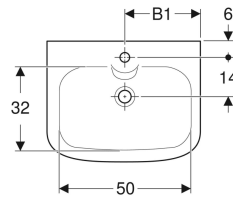

- Uten overløp

Bruksformål

- For montering med bærejern eller bolter
- Til sanitærinstallasjoner med strengere krav til hygiene

Tekniske data

Materiale

Porselen

Egenskaper

- Kvadratisk

Leveringsomfang

- Servant

Art. nr.	NRF nr.	Farge / ove rflate	Kranh ull	Over løp	Oppbevaring sområde	B	B1	Bredde un derskap	H	T	kr/stk Ekskl. mva.	kr/stk Inkl. mva.
1216501301	6000268	Hvit / Porsgrund Smart	Midten	Uten	Bak	56 cm	28 cm	50 cm	17 cm	44 cm	1.298	1.623
1216701301	6000102	Hvit / Porsgrund Smart	Midten	Uten	Bak	60 cm	30 cm	53 cm	17 cm	44 cm	1.623	2.029
1266701301	6000103	Hvit / Porsgrund Smart	Uten	Uten	Bak	60 cm	30 cm	53 cm	17 cm	44 cm	1.623	2.029

Tilbehør

- Ifö/IDO/Porsgrund sett med montasjevinkler for servant