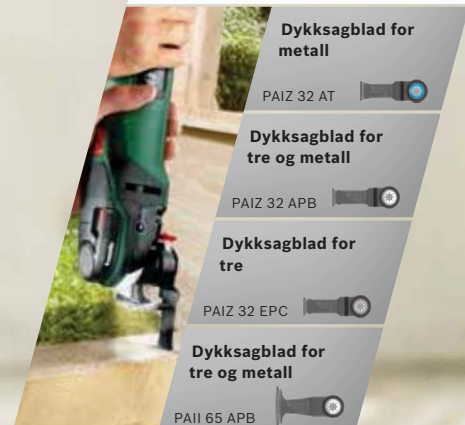

Sliping og polering

	Slipesåle AVZ 93 G
	Slipeprofil AUZ 70 G

Ekstratilbehør

STARLOCK PLUS

En boligdrøm blir virkelighet

Sett i gang, og gjør alt du har tenkt på så lenge. Multifunksjonsverktøyene PMF 350 CES, PMF 250 CES og PMF 220 CE fra Bosch hjelper deg med å realisere ideene dine. Kryss ganske enkelt av for alle prosjektene på oppgavelisten din. Disse multitalentene fra Bosch gjør nemlig alt. Og de gjør alt ganske enkelt.