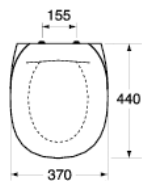

Toalettseter - standard

Hvit

GUSTAVSBERG /
SMARTERE BADEROM

Produktets funksjoner

- Standardsete produsert i polypropylen (PP)
- Passer til toaletter i 300-serien og Arctic

Artikkelnummer mv.

NRF-nr:
6025412

ART-nr:
GB1919901702

EAN-nr:
7391530029986

Emballasje
L: 400,00 x W: 600,00 x H: 530,00 mm.
Vekt: 1,50 kg

Anbefalt utsalgspris
345 NOK 276 NOK ekskl. skatt)

Energimerking og sertifiseringer