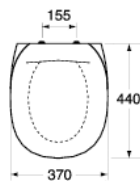

Toalettseter - standard

Hvit

GUSTAVSBERG /
SMARTERE BADEROM

Produktets funksjoner

- Standardsete produsert i polypropylen (PP)
- Passer til toaletter i 300-serien og Arctic

Artikkelnummer mv.

NRF-nr:
6025412

ART-nr:
GB1919901702

EAN-nr:
7391530029986

Emballasje
L: 400,00 x W: 600,00 x H: 530,00 mm.
Vekt: 1,50 kg

Anbefalt utsalgspris
345 NOK 276 NOK ekskl. skatt)

Energimerking og sertifiseringer