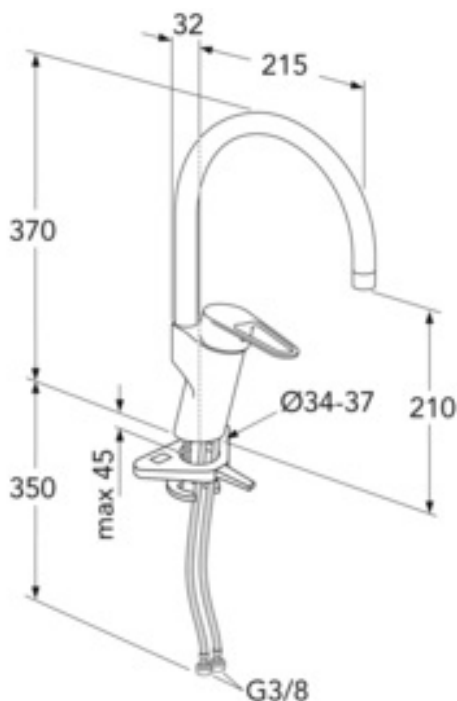

ENERGIMERKING OG SERTIFIKATER

MONTERING OG VEDLIKEHOLD

Før installasjonen må ledningene rengjøres. Kran er koblet til kaldvannsledningen til høyre og varmtvannsledningen til venstre. Vanntrykk: maks 1000 kPa, min 50 kPa. Varmtavnstemperturen maks: 70 C, min 45 C. Vi er ikke ansvarlig for feil som står ved feil installasjon.