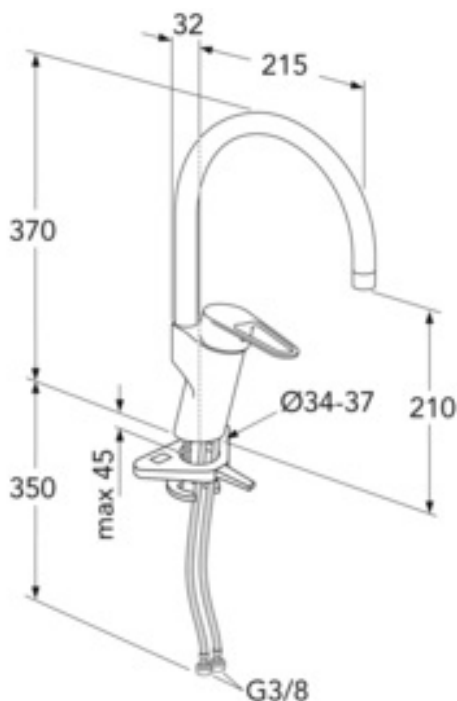

ENERGIMERKING OG SERTIFIKATER

MONTERING OG VEDLIKEHOLD

Før installasjonen må ledningene rengjøres. Kran er koblet til kaldvannsledningen til høyre og varmtvannsledningen til venstre. Vanntrykk: maks 1000 kPa, min 50 kPa. Varmtavnstempertaturen maks: 70 C, min 45 C. Vi er ikke ansvarlig for feil som står ved feil installasjon.