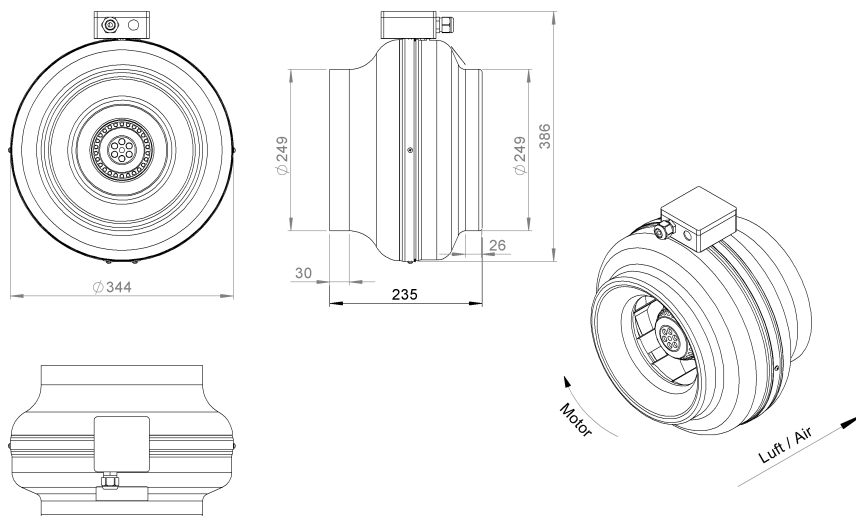

Datablad

Produsenten: **FLEXIT AS**
 Televeien 15
 NO 1870 Ørje
 www.flexit.no

Produkttype: **Rørvifte**

Produktbetegnelse: **114711-Kanalvifte RS 250 AC**

	50 Hz	60 Hz	
Tilkoblingsspenning	230	230	V
Antall faser	1~	1~	
Nominelt effektforbruk	100	128	W
Effektforbruk maks.	100	132	W
Maks. strømforbruk	0,46	0,6	A
Omdreininger maks.	2720	3120	1/min
Gjennomsnittlig transporttemperatur maks.	60	80	°C
Maks. omgivelsestemperatur	60	80	°C
Brukstemperatur min.	-25	-25	°C
Transportvolum maks.	890	970	m ³ /h
Maksimalt trykk statisk	480	620	Pa
Statisk virkningsgrad maks.	30,3	25,7	%
Lydstyrke innsug driftspunkt 3	71	71	dB
Lydstyrke utblåsning driftspunkt 3	74	74	dB
Lydstyrke utstråling driftspunkt 3	58	59	dB
IP beskyttelsesgrad komplett	IPX4		
Turtallsstyring	Us		
Vekt	4,1		kg

Tegning:

Koblingsskjema: