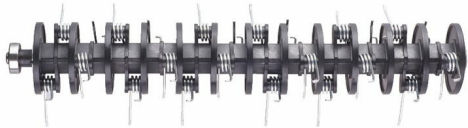

RAC821 | Plenluffer festetilbehør

- Plenluffer festeanlegg penetrerer jorden med små hull for å la luft, vann og næringsstoffer komme ned til gressrøttene

Leveres i

Kartong