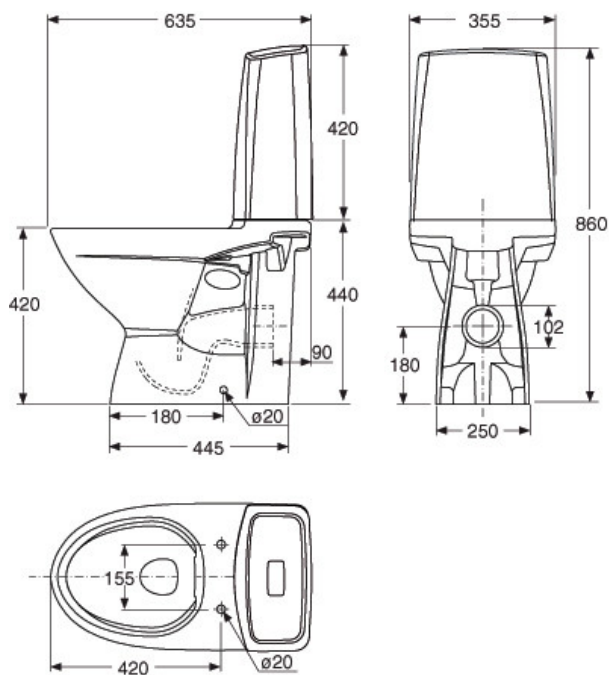

Geberit AS

Porsgrund Glow WC skjult P-lås, (universal)

4. TEKNISK SERVICE

Produsent/importør	Geberit AS
Postadresse	Luhrtoppen 2
Postnr. og poststed	1470 Lørenskog
E-mejl / Webb	order.no@geberit.com www.porsgrundbad.no

Porselensproduktenes hovedmål tol. $\pm 2\%$