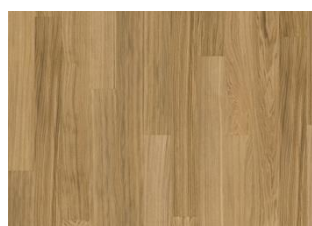

LIGHT SUEDE NARROW

En fløyelsaktig myk nyanse av lett semsket skinn som skaper et rolig bakteppe i alle omgivelser. Light Suede Narrow er et pigmentert 1-stavs eikegulv i Life Collection. En jevn sortering med få kvister og et autentisk utseende. Mikrofas 4 sider forsterker det klassiske plankeintrykket. En innovativ matt lakk eliminerer gjenskinn og beskytter treverket mot daglig slitasje.

BUTTERSCOTCH WIDE

EARL GREY WIDE

DRIFTWOOD WIDE

WHOLE GRAIN WIDE

PURE OAK WIDE

COCONUT CREAM WIDE

LIGHT SUEDE WIDE