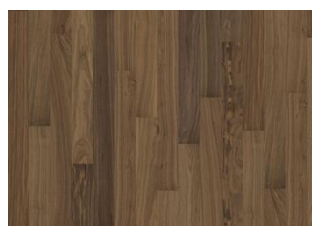

LIGHT SUEDE NARROW

En fløyelsaktig myk nyanse av lett semsket skinn som skaper et rolig bakteppe i alle omgivelser. Light Suede Narrow er et pigmentert 1-stavs eikegulv i Life Collection. En jevn sortering med få kvister og et autentisk utseende. Mikrofas 4 sider forsterker det klassiske plankeintrykket. En innovativ matt lakk eliminerer gjenskinn og beskytter treverket mot daglig slitasje.

PURE OAK 2-STRIP

LIGHT SUEDE 2-STRIP

COCONUT CREAM 2-STRIP

COCOA BEAN NARROW

PURE WALNUT NARROW

FADED BLACK NARROW

BUTTERSCOTCH NARROW

EARL GREY NARROW