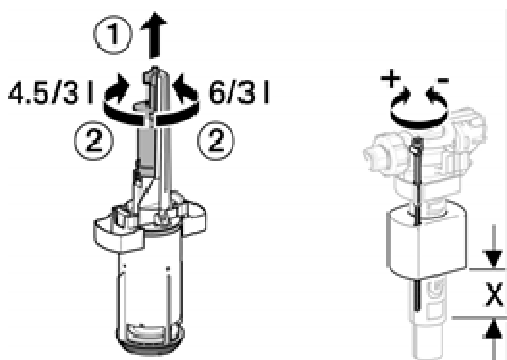

Geberit AS

Monolith WC modul 114cm

3. DRIFTSTEKNISKE OPPLYSNINGER

Antatt teknisk levetid uten utskiftninger

> 25 år

Garanti og vilkår

5 år

Fuktbestandighet

«Stålramme tåler moderate fuktmengder»

Renholdsvennlighet

«God»

Øvrige opplysninger

Innhold i forpakning:

- Vanntilkoblings sett med 2 vinkler klosettkran R 1/2"
- Spylørør 23 x 23 cm, ø 50/44 mm
- WC avløpsbend, PE-HD, ø 90 mm
- Overgangt, PE-HD, ø 90/110 mm
- Pakning i EPDM
- Lyddempesett
- Feste materiell

* BREEAM / miljø: Monolith sisterner kan enkelt justeres slik at kravene i BREEAM kapitel 8.0 imøtekommes.

Andre poeng: Dobbeltskylt samt maks spylevolum 4l.

Spylevolum 4l. oppnås ved at skyllemengden først justeres til 4,5l. og deretter regulerer innløpsarmaturet slik at x målet blir 45mm

4. TEKNISK SERVICE

Produsent/importør	Geberit AS
Postadresse	Luhrtoppen 2
Postnr. og poststed	1470 Lørenskog