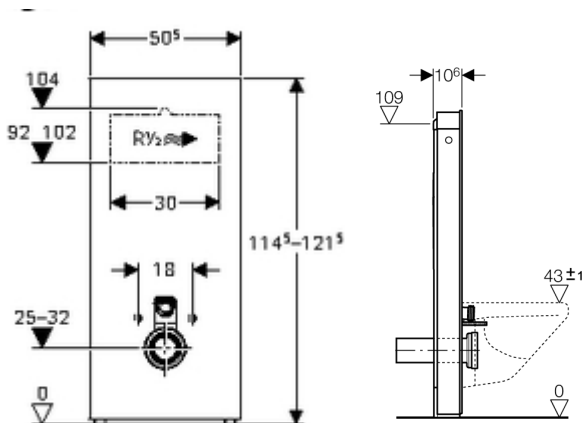

Geberit AS

Monolith WC modul 114cm

Telefon 67978200
E-post order.no@geberit.com
Internett www.geberit.no

For vegghengt toalett