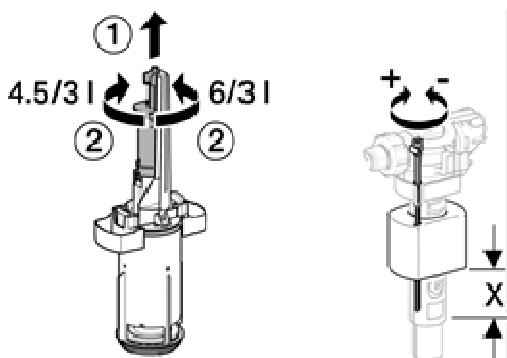

Geberit AS

Monolith WC modul 114cm

3. DRIFTSTEKNISKE OPPLYSNINGER

Antatt teknisk levetid uten utskiftninger

> 25 år

Garanti og vilkår

5 år

Fuktbestandighet

«Stålramme tåler moderate fuktmengder»

Renholdsvennlighet

«God»

Øvrige opplysninger

Innhold i forpakning:

- Vanntilkoblings sett med 2 vinkler klosettkran R 1/2"
- Spylørør 23 x 23 cm, ø 50/44 mm
- WC avløpsbend, PE-HD, ø 90 mm
- Overgangt, PE-HD, ø 90/110 mm
- Pakning i EPDM
- Lyddempesett
- Feste materiell

* BREEAM / miljø: Monolith sisterner kan enkelt justeres slik at kravene i BREEAM kapitel 8.0 imøtekommes.

Andre poeng: Dobbeltskylt samt maks spylevolum 4l.

Spylevolum 4l. oppnås ved at skyllemengden først justeres til 4,5l. og deretter regulerer innløpsarmaturet slik at x målet blir 45mm

4. TEKNISK SERVICE

Produsent/importør	Geberit AS
Postadresse	Luhrtoppen 2
Postnr. og poststed	1470 Lørenskog