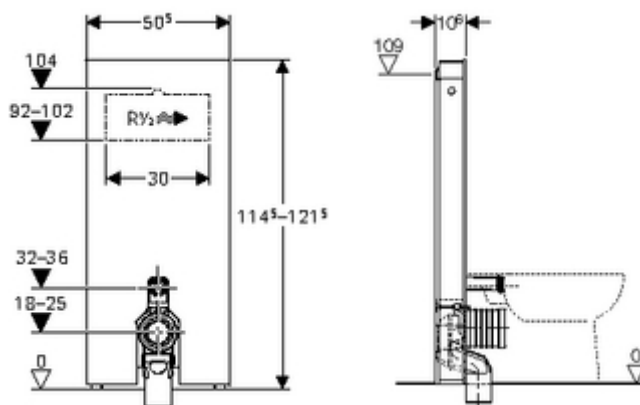

For gulvstående toalett

	For vegghengt høyde 114			For gulvstående høyde 114		
hvit	616 6126	131.031.SI.5		616 6131	131.033.SI.5	
sort	616 6127	131.031.SJ.5		616 6132	131.033.SJ.5	
umbra	616 6128	131.031.SQ.5		616 6133	131.033.SQ.5	
sand	616 6129	131.031.TG.5		616 6134	131.033.TG.5