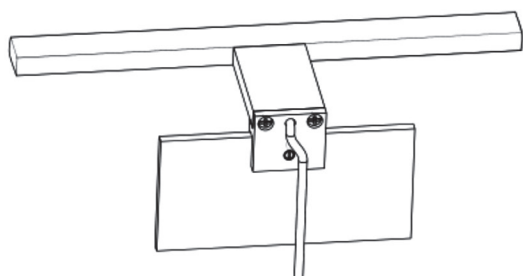

1. Tulojännite: 220~240 VAC; Ruskea johto liitetään vaiheeseen, L. Sininen johto liitetään nollaan, N