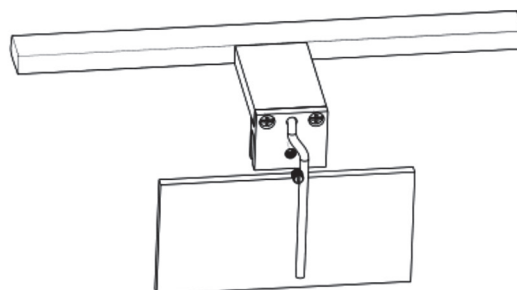

**Monteringsanvisningar:**

1. spegellampa monterad på spegelskåp

2. Spegellampa monterad på speglar.

*1. Inspänning: 220 ~ 240 VAC; Brun tråd ansluts till fas, L. Blå tråd ansluts till neutral, N*