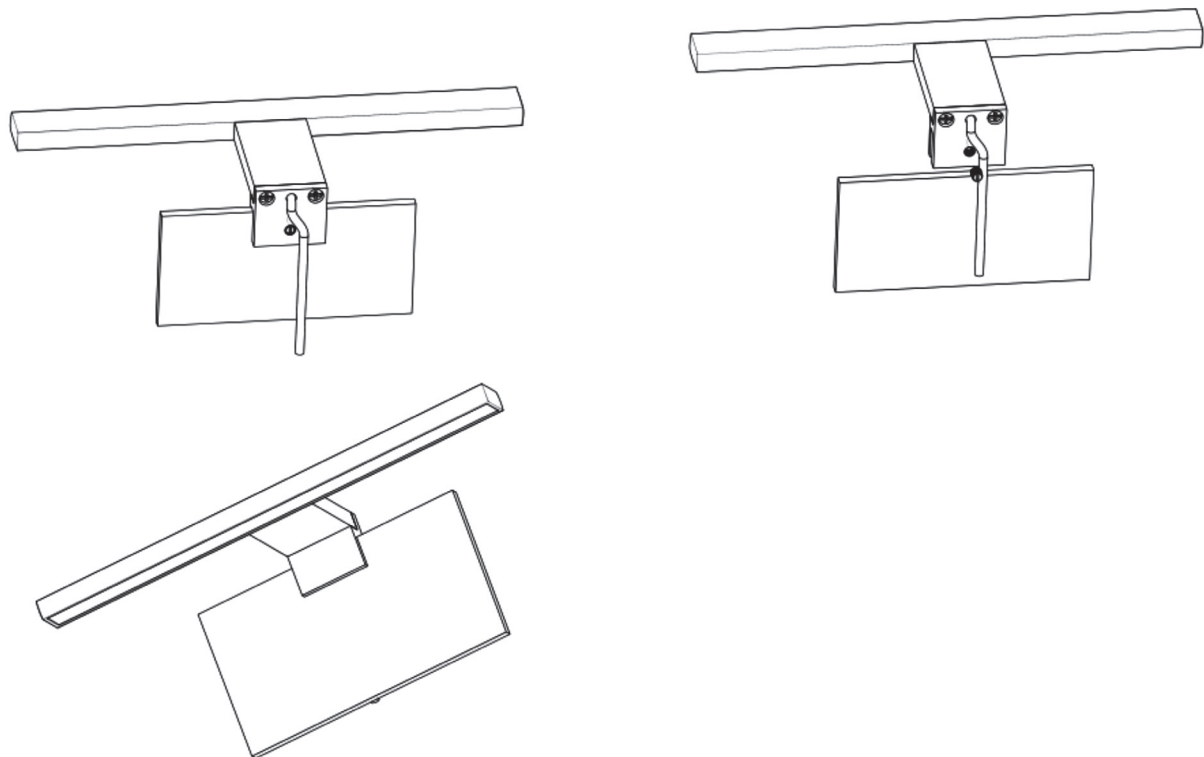

2. Speillampe festet i speil.

1. Spenning inn: 220 ~ 240 VAC. Brun leder kobles til fase, L. Blå leder kobles til nøytral, N