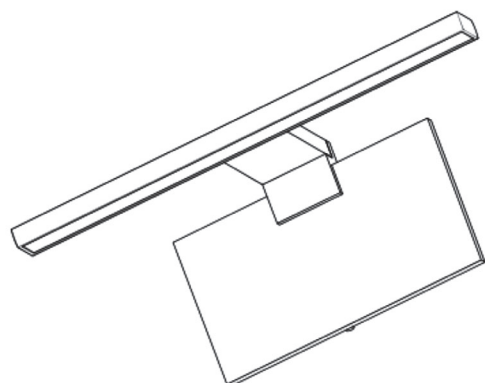

1. Tulojännite: 220~240 VAC; Ruskea johto liitetään vaiheeseen, L. Sininen johto liitetään nollaan, N