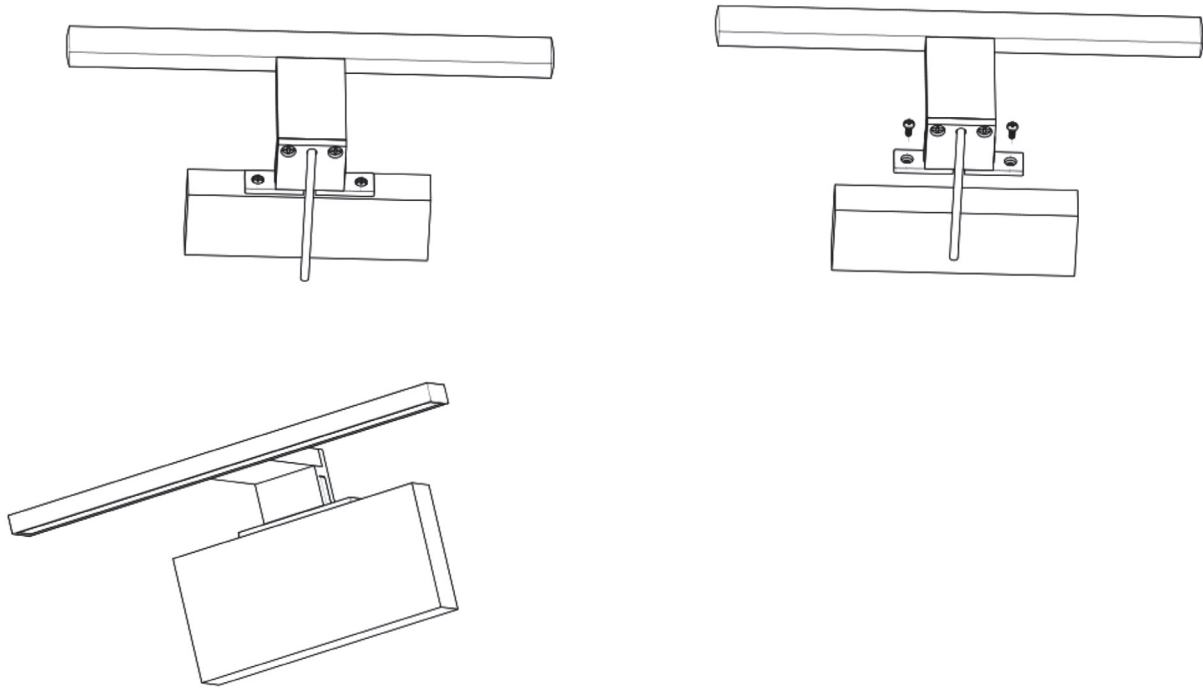

Installasjonsinformasjon:

1. Speillampe, festet i speilskap