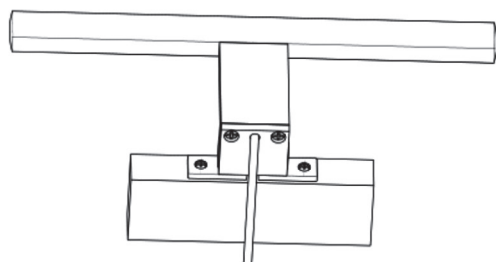

Monteringsanvisningar:

1. spegellampa monterad på spegelskåp

2. Spegellampa monterad på speglar.