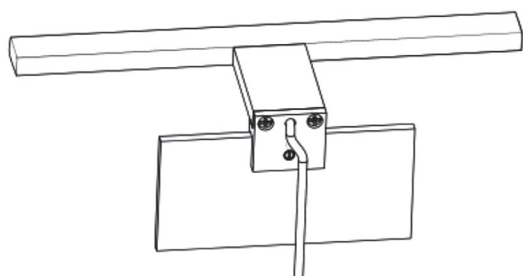

1. Inspänning: 220 ~ 240 VAC; Brun tråd ansluts till fas, L. Blå tråd ansluts till neutral, N