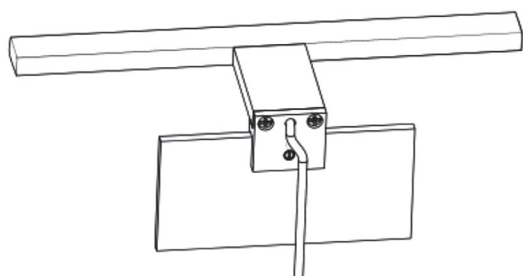

Monteringsanvisningar:

1. spegellampa monterad på spegelskåp

2. Spegellampa monterad på speglar.

1. Inspänning: 220 ~ 240 VAC; Brun tråd ansluts till fas, L. Blå tråd ansluts till neutral, N

Tillbehör

Skruv