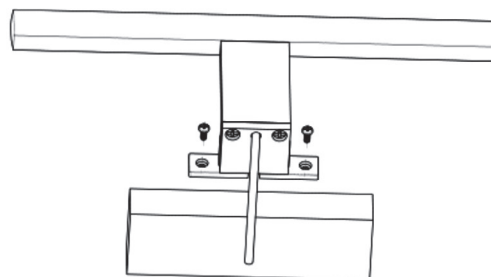

Monteringsanvisningar:

1. spegellampa monterad på spegelskåp

2. Spegellampa monterad på speglar.