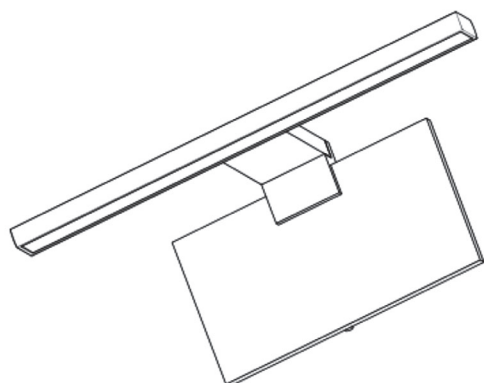

1. Tulojännite: 220~240 VAC; Ruskea johto liitetään vaiheeseen, L. Sininen johto liitetään nollaan, N