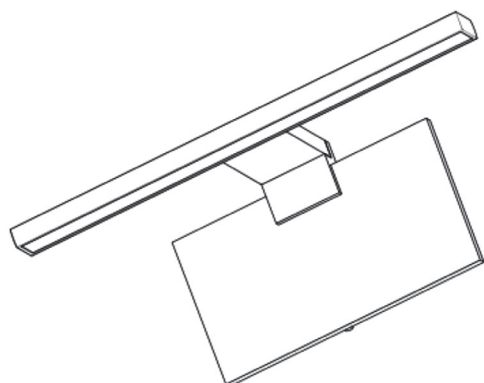

1. Inspänning: 220 ~ 240 VAC; Brun tråd ansluts till fas, L. Blå tråd ansluts till neutral, N