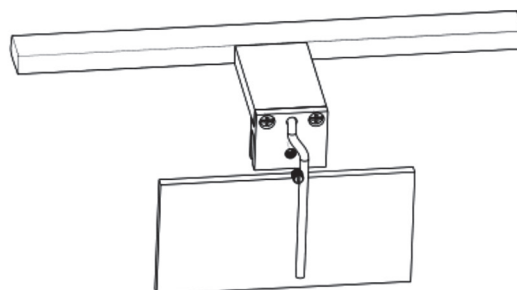

Monteringsanvisningar:

1. spegellampa monterad på spegelskåp

2. Spegellampa monterad på speglar.

1. Inspänning: 220 ~ 240 VAC; Brun tråd ansluts till fas, L. Blå tråd ansluts till neutral, N

Tillbehör

Skruv