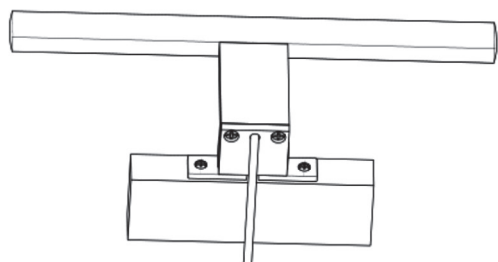

Asennusohjeet:

1. Peilivalaisin kiinnitettynä peilikaappiin

2. Peilivalaisin kiinnitettynä peiliin