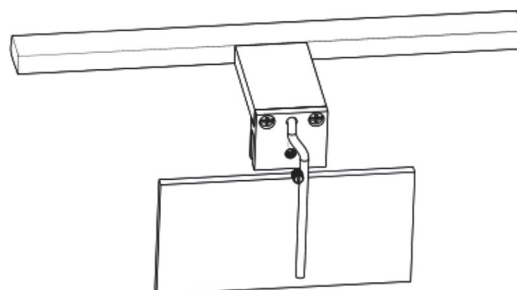

Asennusohjeet:

1. Peilivalaisin kiinnitettynä peilikaappiin

2. Peilivalaisin kiinnitettynä peiliin

1. Tulojännite: 220~240 VAC; Ruskea johto liitetään vaiheeseen, L. Sininen johto liitetään nollaan, N

Tarvikkeet