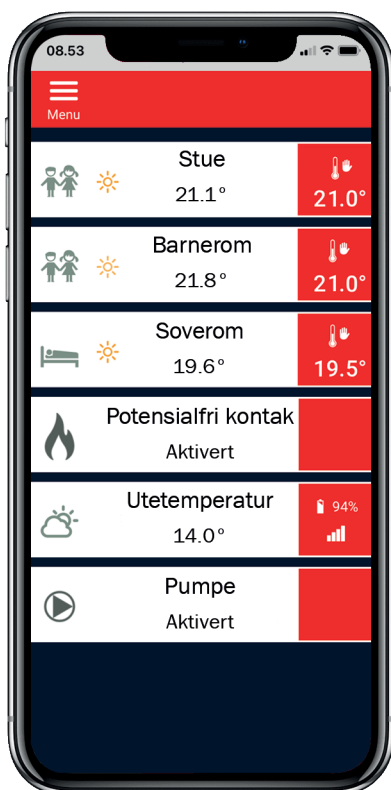

■ Nye muligheter

Det nye oppdaterte Roth Touchline SL-systemet består av den nye forbedrede Roth Touchline SL-kontrollenheten med 8 kanaler og den nye Roth Touchline SL-utvidelsesmodulen med 8 kanaler. Det nye systemet kan bestå av 1 Roth Touchline SL-kontrollenhet 8, trådløst tilkoblet med opptil 3 Roth Touchline SL utvidelsesmoduler 8. På toppen av det kan hver kontrollenhet kobles til med BUS-ledning med en Roth Touchline SL utvidelsesmodul 4. I større installasjoner med lange avstander mellom kontrollenhetene kan den innebygde BUS-kommunikasjonen brukes i stedet for den trådløse forbindelsen.

Til sammen er det mulig å koble til 192 stk 230V reguleringsmotorer delt inn i 48 soner.

Vær oppmerksom på at de gamle kontrollenhetene ikke er kompatible med nye kontrollenheter.

Roth Touchline SL WiFi-modul

Roth Touchline® SL

De nye markedstilpassede funksjonene

Få et rimelig 12 kanals system ved å kombinere en Roth Touchline SL kontrollenhet 8 med en Roth Touchline SL utvidelsesmodul 4.

Roth Touchline SL

■ Bypass for varmpumper