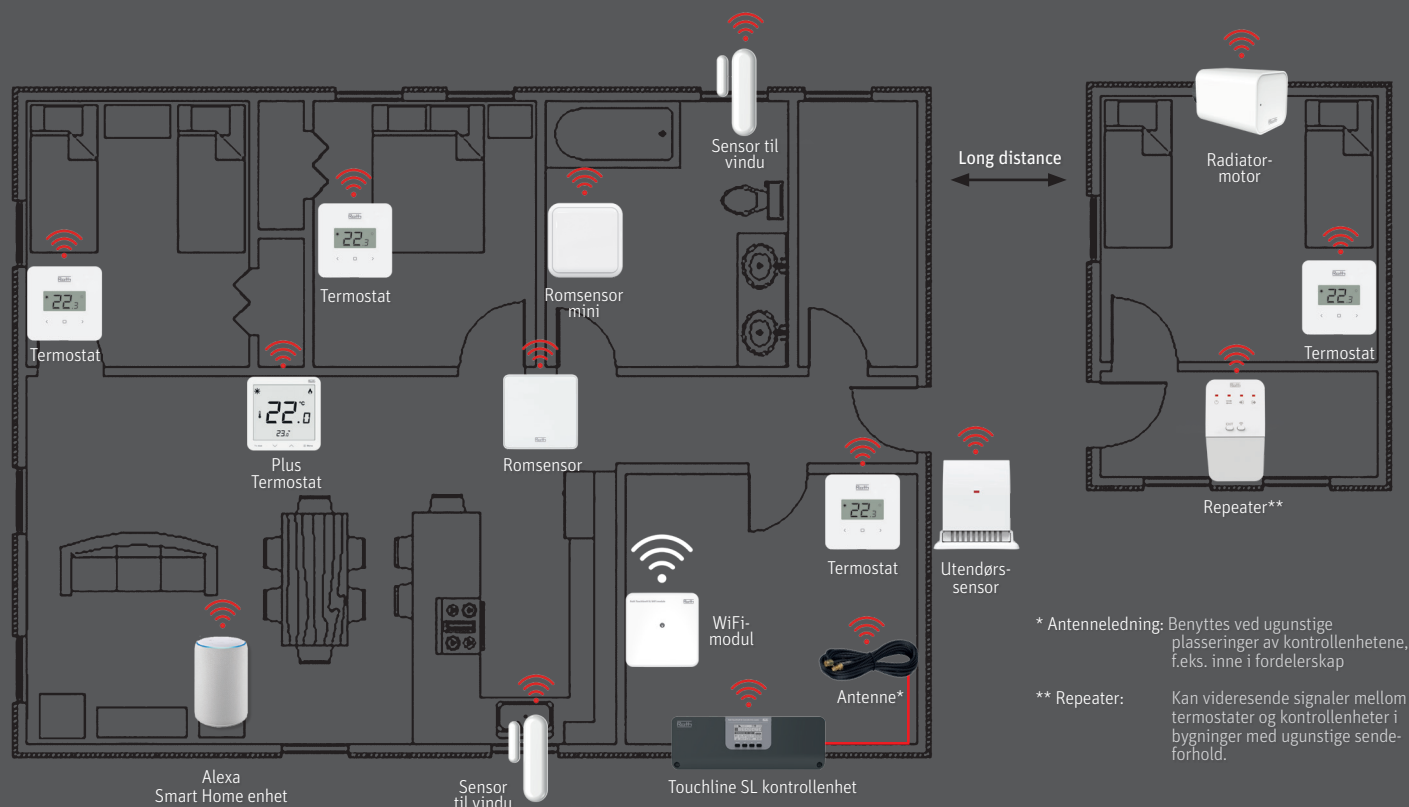

- > Den cloud-baserte løsningen er via Roth Touchline SL WiFi-modulen.
- > Roth Touchline SL appen lastes ned gratis fra App Store eller Google Play.
- > Systemet kan styres inne fra huset eller fra lange avstander.
- > Automatisk regulering av romtemperatur basert på værprognoser (valgfritt).

Slik fungerer systemet inne i huset

■ Roth Touchline SL SmartHome-systemet

Roth Touchline SL SmartHome-komponentene kommuniserer individuelt og endrer status etter kommando. Alle komponenter passer perfekt sammen, og systemet kan utvides.

■ Roth Touchline SL – et system for fremtiden

Roth Touchline SL systemet er et SmartHome-system, som kan kommunisere med andre SmartHome enheter i huset via Alexa eller Google Assistent.

Roth Touchline SL