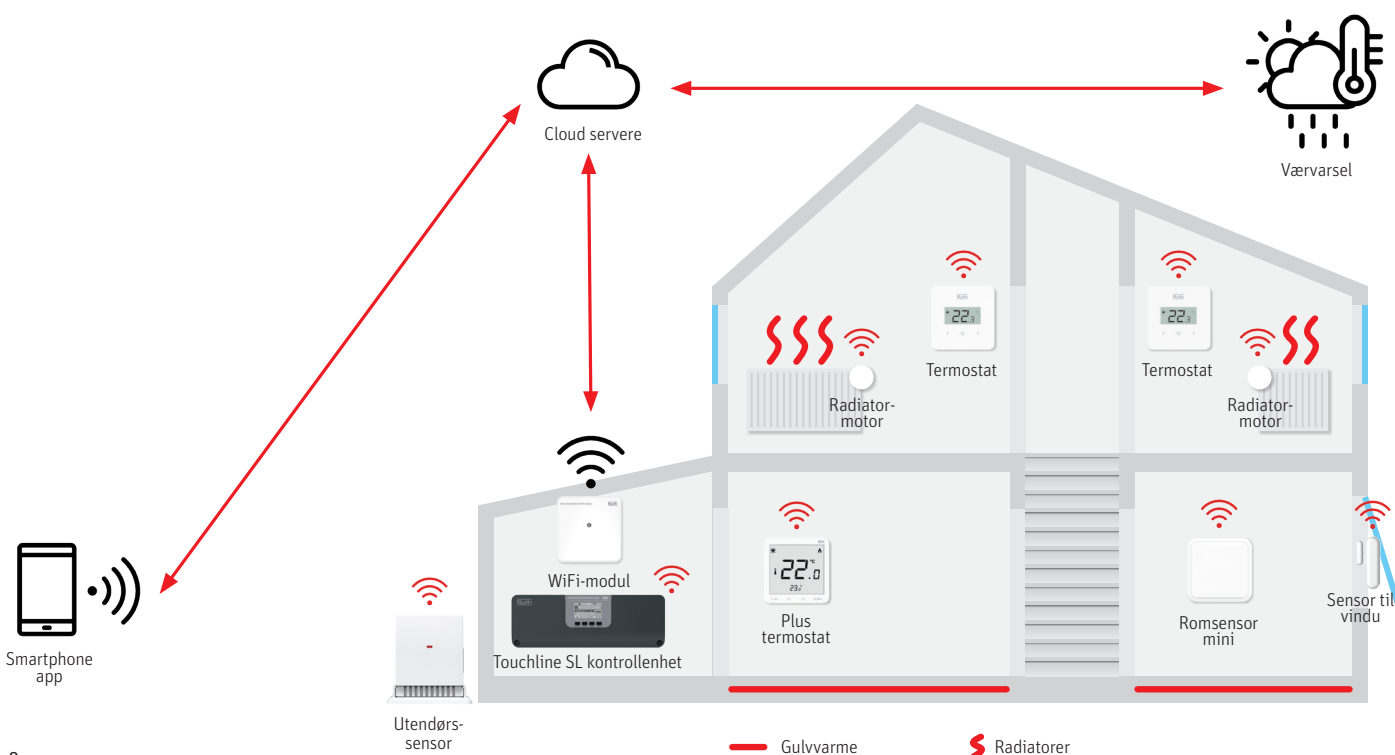

Kommer snart

Slik fungerer systemet når man ikke er hjemme

■ Det cloud-baserte systemet

Et system basert på en tilgjengelig cloud-serverløsning gjør det mulig å styre alle Roth Touchline SL SmartHome-enheter. Uansett hvor man befinner seg. Hjemme i sofaen eller ute i skogen på en regnværsdag gir Roth Touchline SL systemet en lang rekke fordeler, som gjør dagen og komforten i hjemmet mer behagelig.

- > Den cloud-baserte løsningen er via Roth Touchline SL WiFi-modulen.
- > Roth Touchline SL appen lastes ned gratis fra App Store eller Google Play.
- > Systemet kan styres inne fra huset eller fra lange avstander.
- > Automatisk regulering av romtemperatur basert på værprognoser (valgfritt).

Slik fungerer systemet inne i huset

■ Roth Touchline SL SmartHome-systemet

Roth Touchline SL SmartHome-komponentene kommuniserer individuelt og endrer status etter kommando. Alle komponenter passer perfekt sammen, og systemet kan utvides.

■ Roth Touchline SL – et system for fremtiden

Roth Touchline SL systemet er et SmartHome-system, som kan kommunisere med andre SmartHome enheter i huset via Alexa eller Google Assistent.

Roth Touchline SL