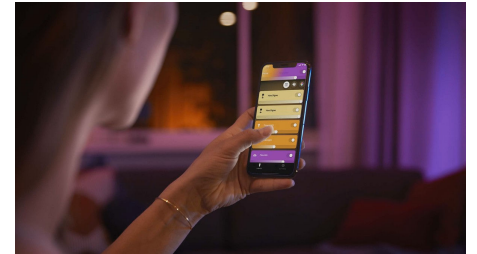

Styr opptil ti lyskilder med Bluetooth-appen

Med Hue Bluetooth-appen kan du styre Hue-smartbelysningen i et enkelt rom i hjemmet. Tilføy opptil ti intelligente lyskilder og styr alle sammen med et tastetrykk på mobilenheten din.