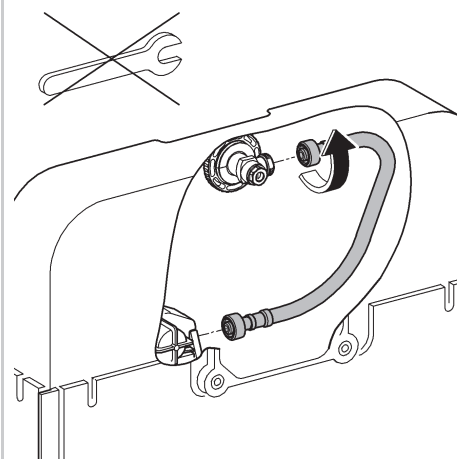

Design & Quality Engineering GROHE Germany

96.303.231/ÄM 220499/12.10

N DK FIN S

D

Grohe Deutschland
Vertriebs GmbH
Zur Porta 9
32457 Porta Westfalica
Tel.: +49 571 3989-333
Fax: +49 571 3989-999

A

GROHE Ges.m.b.H.
Wienerbergstraße 11/A7
1100 Wien
Tel.: +43 1 68060
Fax: +43 1 6884535