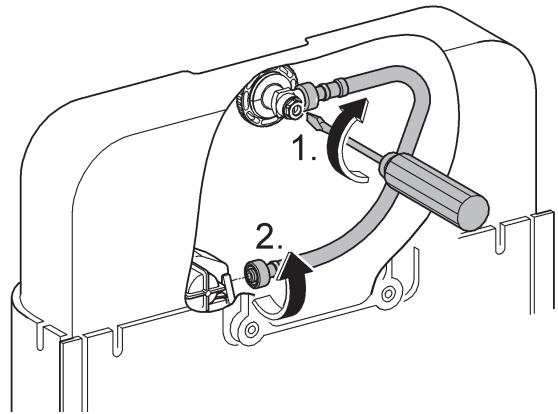

Design & Quality Engineering GROHE Germany

96.303.231/ÄM 220499/12.10

N DK FIN S

D

Grohe Deutschland
Vertriebs GmbH
Zur Porta 9
32457 Porta Westfalica
Tel.: +49 571 3989-333
Fax: +49 571 3989-999

A

GROHE Ges.m.b.H.
Wienerbergstraße 11/A7
1100 Wien
Tel.: +43 1 68060
Fax: +43 1 6884535