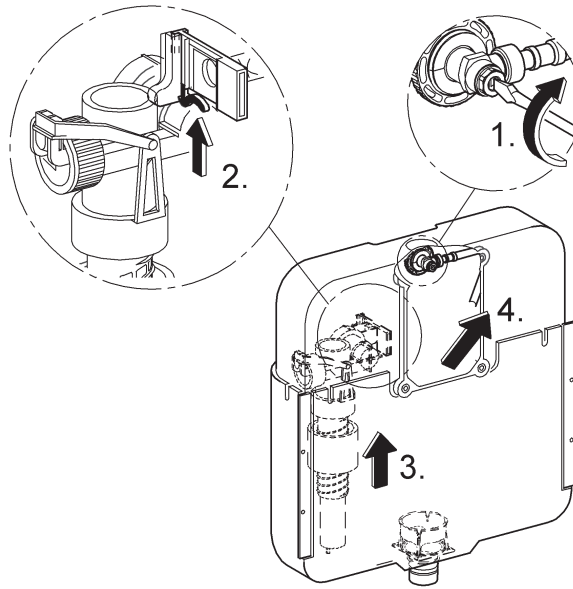

Design & Quality Engineering GROHE Germany

96.303.231/ÄM 220499/12.10

N DK FIN S

D

Grohe Deutschland
Vertriebs GmbH
Zur Porta 9
32457 Porta Westfalica
Tel.: +49 571 3989-333
Fax: +49 571 3989-999

A

GROHE Ges.m.b.H.
Wienerbergstraße 11/A7
1100 Wien
Tel.: +43 1 68060
Fax: +43 1 6884535