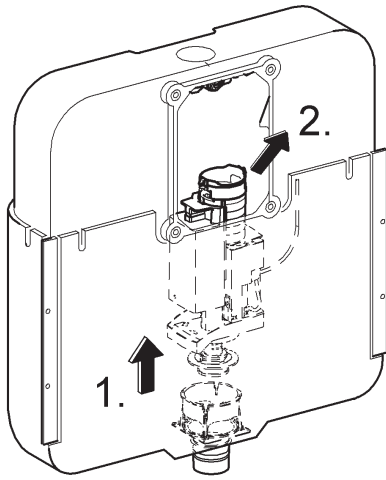

Design & Quality Engineering GROHE Germany

96.303.231/ÄM 220499/12.10

N DK FIN S

D

Grohe Deutschland
Vertriebs GmbH
Zur Porta 9
32457 Porta Westfalica
Tel.: +49 571 3989-333
Fax: +49 571 3989-999

A

GROHE Ges.m.b.H.
Wienerbergstraße 11/A7
1100 Wien
Tel.: +43 1 68060
Fax: +43 1 6884535