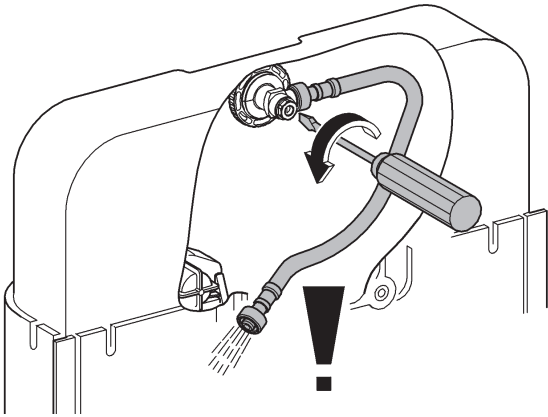

Design & Quality Engineering GROHE Germany

96.303.231/ÄM 220499/12.10

N DK FIN S

D

Grohe Deutschland
Vertriebs GmbH
Zur Porta 9
32457 Porta Westfalica
Tel.: +49 571 3989-333
Fax: +49 571 3989-999

A

GROHE Ges.m.b.H.
Wienerbergstraße 11/A7
1100 Wien
Tel.: +43 1 68060
Fax: +43 1 6884535