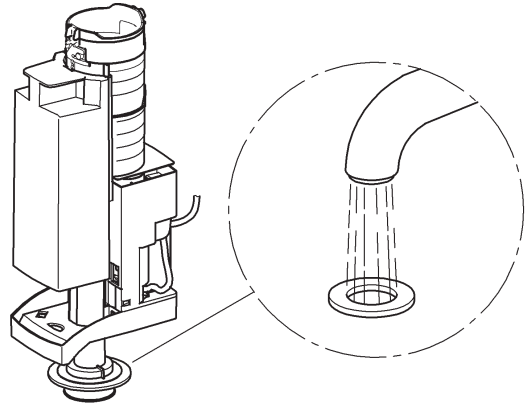

Design & Quality Engineering GROHE Germany

96.303.231/ÄM 220499/12.10

N DK FIN S

D

Grohe Deutschland
Vertriebs GmbH
Zur Porta 9
32457 Porta Westfalica
Tel.: +49 571 3989-333
Fax: +49 571 3989-999

A

GROHE Ges.m.b.H.
Wienerbergstraße 11/A7
1100 Wien
Tel.: +43 1 68060
Fax: +43 1 6884535