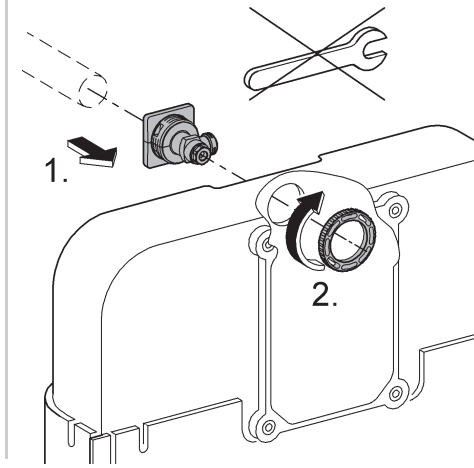

Design & Quality Engineering GROHE Germany

96.303.231/ÄM 220499/12.10

N DK FIN S

D

Grohe Deutschland
Vertriebs GmbH
Zur Porta 9
32457 Porta Westfalica
Tel.: +49 571 3989-333
Fax: +49 571 3989-999

A

GROHE Ges.m.b.H.
Wienerbergstraße 11/A7
1100 Wien
Tel.: +43 1 68060
Fax: +43 1 6884535