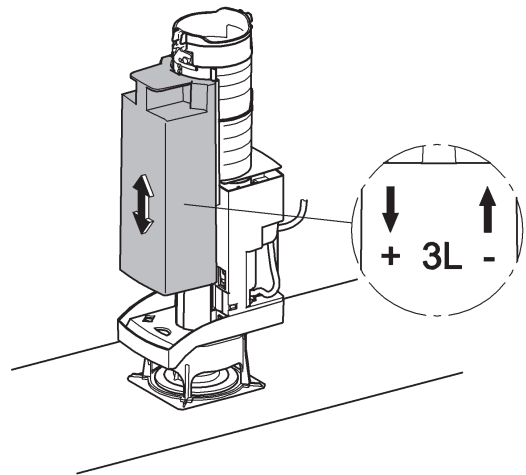

Design & Quality Engineering GROHE Germany

96.303.231/ÄM 220499/12.10

N DK FIN S

D

Grohe Deutschland
Vertriebs GmbH
Zur Porta 9
32457 Porta Westfalica
Tel.: +49 571 3989-333
Fax: +49 571 3989-999

A

GROHE Ges.m.b.H.
Wienerbergstraße 11/A7
1100 Wien
Tel.: +43 1 68060
Fax: +43 1 6884535