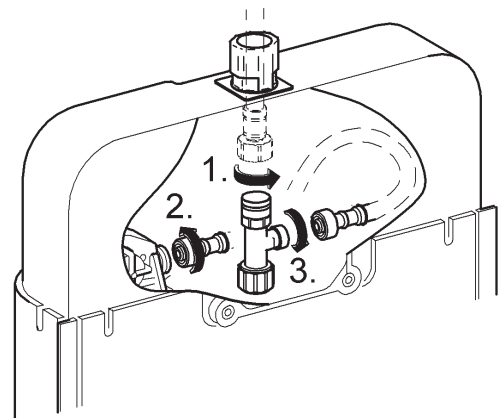

Design & Quality Engineering GROHE Germany

96.303.231/ÄM 220499/12.10

N DK FIN S

D

Grohe Deutschland
Vertriebs GmbH
Zur Porta 9
32457 Porta Westfalica
Tel.: +49 571 3989-333
Fax: +49 571 3989-999

A

GROHE Ges.m.b.H.
Wienerbergstraße 11/A7
1100 Wien
Tel.: +43 1 68060
Fax: +43 1 6884535