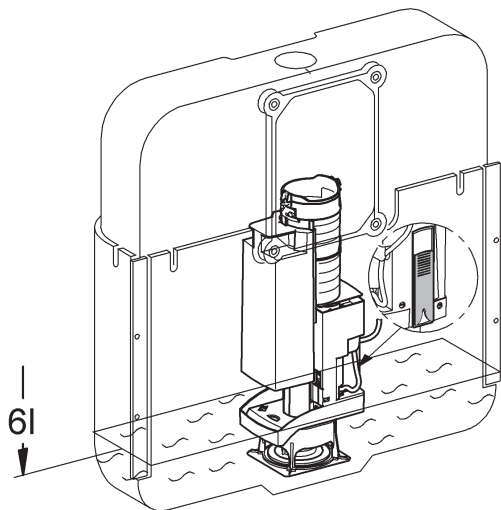

Design & Quality Engineering GROHE Germany

96.303.231/ÄM 220499/12.10

N DK FIN S

D

Grohe Deutschland
Vertriebs GmbH
Zur Porta 9
32457 Porta Westfalica
Tel.: +49 571 3989-333
Fax: +49 571 3989-999

A

GROHE Ges.m.b.H.
Wienerbergstraße 11/A7
1100 Wien
Tel.: +43 1 68060
Fax: +43 1 6884535