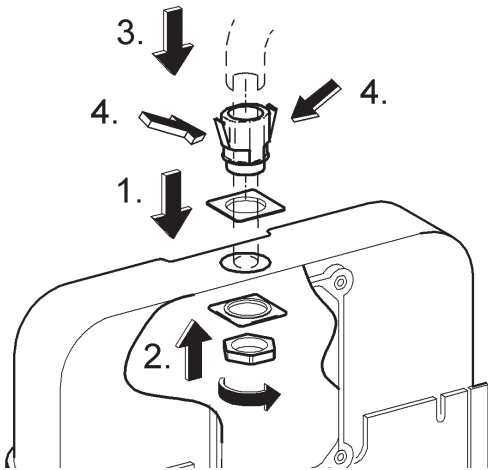

Design & Quality Engineering GROHE Germany

96.303.231/ÄM 220499/12.10

N DK FIN S

D

Grohe Deutschland
Vertriebs GmbH
Zur Porta 9
32457 Porta Westfalica
Tel.: +49 571 3989-333
Fax: +49 571 3989-999

A

GROHE Ges.m.b.H.
Wienerbergstraße 11/A7
1100 Wien
Tel.: +43 1 68060
Fax: +43 1 6884535