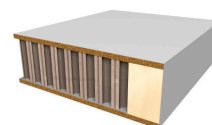

POLAR

INNERDØRER

En slett dør med et elegant utseende. Kan kompletteres med massiv stamme for forsterket formstabilitet og lyddemping. Leveres hvitmalt eller i valgfri NCS S kulør samt i eik avhengig av dørmodell.

Fakta	
Utførelse	Slett (modell 352 har sporfrest mønster)
Overflate	Malt: Hvit NCS S 0502-Y, valgfri NCS S kulør til og med S 7500-N, valgfri RAL med visse unntak. Finér: Eik finnes på modell 9000 (øvrige finertyper på forespørsel). Overflatebehandling finér: Klarlakk.
Glansverdi	27
Konstruksjon	Lettvekt utførelse: Ramtre i MDF, fylling av honeycomb. Massiv utførelse: Ramtre i MDF, fylling av sponskive. Tykkelse: 40 mm.
Glassmodeller	1001, 1003, 1005, 1007, 1011, 1013, 1021 Se illustrasjoner på neste side.
Glass	Standard: 4 mm herdet klarglass. Tilvalg: Frostet/satinglass.
Beslag	Hengsler: Snap-in Lås: 2014 grå Tilvalg: Mulighet for alternative hengsler og lås.
Klassing	EI30, modell 9000.
Vekt	Tett dør ca 15 kg Glasset dør ca 30 kg
Øvrig	Samtlige modeller kan leveres som pardør. Anslagslister medleveres løst. Montert sluttstykke og skåte. Massiv stamme i modell 9000.

Bildet viser Polar 1000/9000.
Se illustrasjoner på neste side.

Standardmål:

	Modulmål	Karmyttermål (mm)	Dørbladmål (mm)
Enkelt dører	7 x 21/20	690 x 2090/1990	625 x 2040/1940
	8 x 21/20	790 x 2090/1990	725 x 2040/1940
	9 x 21/20	890 x 2090/1990	825 x 2040/1940
	10 x 21/20	990 x 2090/1990	925 x 2040/1940
1 1/2-dører	12,0 x 21/20	1190 x 2090/1990	725+400 x 2040/1940
	13,0 x 21/20	1290 x 2090/1990	825+400 x 2040/1940
	14,0 x 21/20	1390 x 2090/1990	925+400 x 2040/1940
Pardører	13,3 x 21/20	1320 x 2090/1990	625+625 x 2040/1940
	15,3 x 21/20	1520 x 2090/1990	725+725 x 2040/1940
	17,3 x 21/20	1720 x 2090/1990	825+825 x 2040/1940
	19,3 x 21/20	1920 x 2090/1990	925+925 x 2040/1940

Øvrige mål bredde og høyde:
Min B: 425 mm, Max B: 1225 mm
Min H: 740 mm, Max H: 2140 mm

Med reservasjon for konstruksjonsendringer.

Konstruksjon

Honeycombkonstruksjon

Massiv konstruksjon

Illustrasjoner

Polar 1000/9000