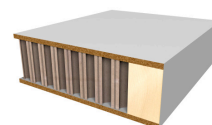

# POLAR

INNERDØRER

En slett dør med et elegant utseende. Kan kompletteres med massiv stamme for forsterket formstabilitet og lyddemping. Leveres hvitmalt eller i valgfri NCS S kulør samt i eik avhengig av dørmodell.

Fakta	
Utførelse	Slett (modell 352 har sporfrest mønster)
Overflate	Malt: Hvit NCS S 0502-Y, valgfri NCS S kulør til og med S 7500-N, valgfri RAL med visse unntak. Finér: Eik finnes på modell 9000 (øvrige finertyper på forespørsel). Overflatebehandling finér: Klarlakk.
Glansverdi	27
Konstruksjon	Lettvekt utførelse: Ramtre i MDF, fylling av honeycomb. Massiv utførelse: Ramtre i MDF, fylling av sponskive. Tykkelse: 40 mm.
Glassmodeller	1001, 1003, 1005, 1007, 1011, 1013, 1021 Se illustrasjoner på neste side.
Glass	Standard: 4 mm herdet klarglass. Tilvalg: Frostet/satinglass.
Beslag	Hengsler: Snap-in Lås: 2014 grå Tilvalg: Mulighet for alternative hengsler og lås.
Klassing	EI30, modell 9000.
Vekt	Tett dør ca 15 kg Glasset dør ca 30 kg
Øvrig	Samtlige modeller kan leveres som pardør. Anslagslister medleveres løst. Montert sluttstykke og skåte. Massiv stamme i modell 9000.

## Konstruksjon

Honeycombkonstruksjon

Massiv konstruksjon