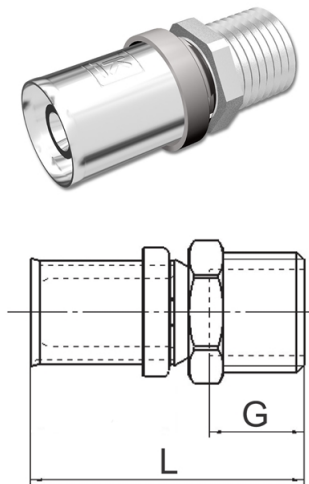

LK PressPex Tippunion

Presskupling for sammenføyning av LK PAL og LK PE-X Universalrør.

NRF nr.	Dim.	G mm	L	Forpakn.
505 13 45	AX16 x 3/8"	14	44,5	1/10/400
505 12 27	AX16 x 1/2"	16,5	47,5	1/10/330
505 14 92	AX16 x 3/4"	17	47,5	1/10/300
505 12 28	AX20 x 1/2"	17	47,5	1/10/300
505 12 29	AX20 x 3/4"	17	48,5	1/10/300
505 13 53	AX20 x 1"	16	49,5	1/5/160
505 12 31	AX25 x 3/4"	17	50	1/5/180
505 12 32	AX25 x 1"	17,5	51	1/5/160
505 13 54	A32 x 3/4"	15	50	1/5/105
505 12 33	A32 x 1" *	18	51	1/5/105
505 12 34	A32 x 1 1/4"	22	55,5	1/5/80
505 07 57	A40 x 1"	24	62,5	1/90
505 07 58	A40 x 1 1/4"	29,5	65,5	1/72
505 13 55	A40 x 1 1/2"	20	66,2	1/63
505 15 32	A50 x 1 1/4"	27	77,7	1/46
505 15 33	A50 x 1 1/2"	31	78,2	1/54
505 13 56	A50 x 2"	24	82	1/30
505 07 59	A63 x 2"	35	83,7	1/27
505 17 35	A75 x 2 1/2"	27	95	1/12

* Passer også LK Varmør (dim 32x2,9). Se produktkatalog for LK Gulvvarme.