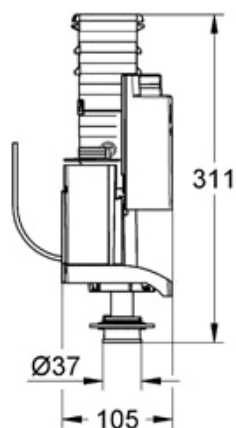

Pure Freude an Wasser

AV1 med forlænger

Farve **krom** (000)

Ref.-nr. **42320000**

Produkt beskrivelse

AV1 med forlænger

GROHE A/S
Engbretsvei 3
0275 Oslo
Norway

Telefon: +47 (0) 22 07 20 70
Fax: +47 (0) 22 07 20 71