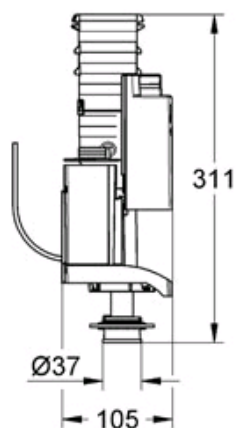

Produkt beskrivelse

AV1 med forlænger