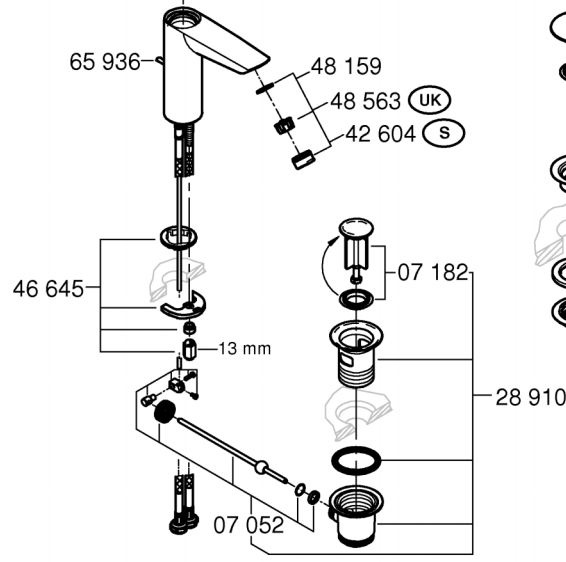

*19 017	13mm		
	07 052	180mm	
	*07 341	350mm	

DIN  
1988

DIN EN  
806

bar

max. 10  
0,5  
0,1 (UK)

5 1  
0,2 (UK)

°C

max. 70°  
60°