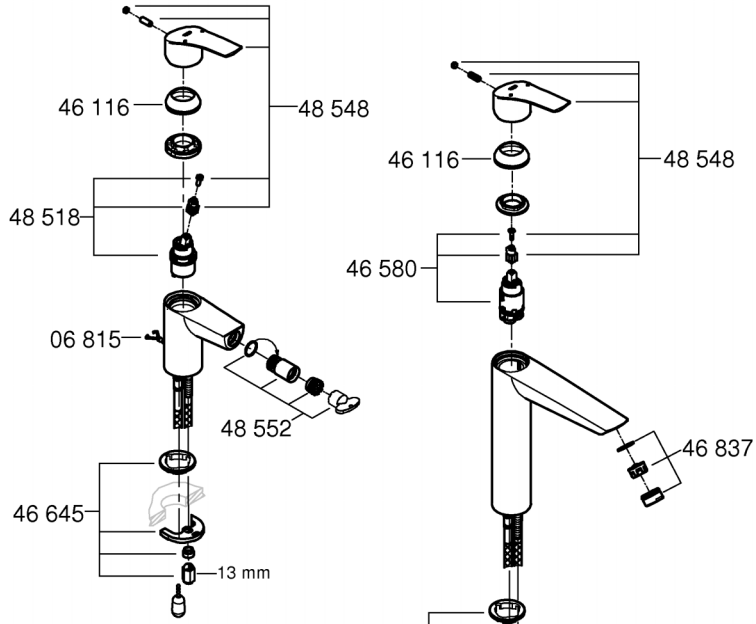

*19 017	13mm		
	07 052	180mm	
	*07 341	350mm	

DIN  
1988

DIN EN  
806

bar

max. 10  
0,5  
0,1 (UK)

5 1  
0,2 (UK)

°C

max. 70°  
60°