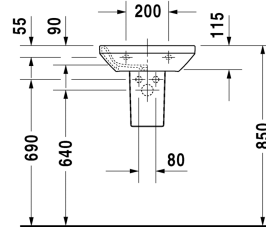

**DuraStyle Servant # 0708450000**

| &lt; 450 mm &gt; |

Servant	Dimensjoner	Vekt	Modellnummer
uten overløp, med plattform til kranhull, glassert på yttersiden, 450 mm			
<b>Farger</b>			
00 Hvit alpin			
<b>Variant</b>			
●	450 x 335 mm	9,500 kg	0708450000
SanitærporseLEN med overflate i WonderGliss vil holde seg ren og se godt ut i lang tid fremover. Ved bestilling av WonderGliss, vennligst legg til et "1" som det ellevte siffer i modellnummeret.			
Bunnventil med deksel til servant uten overløp	50 mm	0,300 kg	005024
<b>Egnede produkter</b>			
Halvsøyle for # 070845,			085831

Alle tegninger inneholder de nødvendige mål som er gjenstand for standard toleranser. De fremkommer i mm og er ikke bindende. Eksakte mål, spesielt ved særskilte tilpassede monteringsforhold, kan bare skaffes fra det ferdige porselensprodukt.