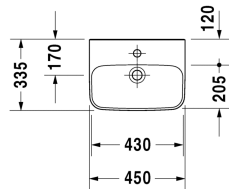

DuraStyle Servant # 0708450000

| < 450 mm > |

Servant	Dimensjoner	Vekt	Modellnummer
uten overløp, med plattform til kranhull, glassert på yttersiden, 450 mm			
Farger			
00 Hvit alpin			
Variant			
●	450 x 335 mm	9,500 kg	0708450000
SanitærporseLEN med overflate i WonderGliss vil holde seg ren og se godt ut i lang tid fremover. Ved bestilling av WonderGliss, vennligst legg til et "1" som det ellevte siffer i modellnummeret.			
Bunnventil med deksel til servant uten overløp	50 mm	0,300 kg	005024
Egnede produkter			
Halvsøyle for # 070845,			085831

Alle tegninger inneholder de nødvendige mål som er gjenstand for standard toleranser. De fremkommer i mm og er ikke bindende. Eksakte mål, spesielt ved særskilte tilpassede monteringsforhold, kan bare skaffes fra det ferdige porselensprodukt.