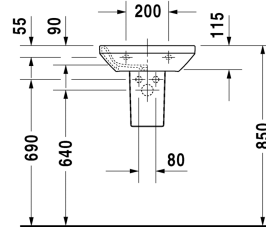

DuraStyle Servant # 0708450000

| < 450 mm > |

Servant	Dimensjoner	Vekt	Modellnummer
uten overløp, med plattform til kranhull, glassert på yttersiden, 450 mm			
Farger			
00 Hvit alpin			
Variant			
●	450 x 335 mm	9,500 kg	0708450000
SanitærporseLEN med overflate i WonderGliss vil holde seg ren og se godt ut i lang tid fremover. Ved bestilling av WonderGliss, vennligst legg til et "1" som det ellevte siffer i modellnummeret.			
Bunnventil med deksel til servant uten overløp	50 mm	0,300 kg	005024
Egnede produkter			
Halvsøyle for # 070845,			085831

Alle tegninger inneholder de nødvendige mål som er gjenstand for standard toleranser. De fremkommer i mm og er ikke bindende. Eksakte mål, spesielt ved særskilte tilpassede monteringsforhold, kan bare skaffes fra det ferdige porselensprodukt.