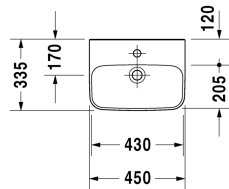

**DuraStyle Servant # 0708450000**

| &lt; 450 mm &gt; |

Servant	Dimensjoner	Vekt	Modellnummer
uten overløp, med plattform til kranhull, glassert på yttersiden, 450 mm			
<b>Farger</b>			
00 Hvit alpin			
<b>Variant</b>			
●	450 x 335 mm	9,500 kg	0708450000
SanitærporseLEN med overflate i WonderGliss vil holde seg ren og se godt ut i lang tid fremover. Ved bestilling av WonderGliss, vennligst legg til et "1" som det ellevte siffer i modellnummeret.			
Bunnventil med deksel til servant uten overløp	50 mm	0,300 kg	005024
<b>Egnede produkter</b>			
Halvsøyle for # 070845,			085831

Alle tegninger inneholder de nødvendige mål som er gjenstand for standard toleranser. De fremkommer i mm og er ikke bindende. Eksakte mål, spesielt ved særskilte tilpassede monteringsforhold, kan bare skaffes fra det ferdige porselensprodukt.