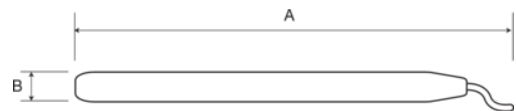

**316-2**  
**22 mm pennavgrader 150 mm**

PRODUKTDETALJER

- For avgrading av rør
- Innvendig avgrading
- Hoveddel i plast
- Med ekstra HSS-blad

PRODUKTEGENSKAPER

Produkt	A	B	 g
<b>316-2</b>	150 mm	22 mm	31 g