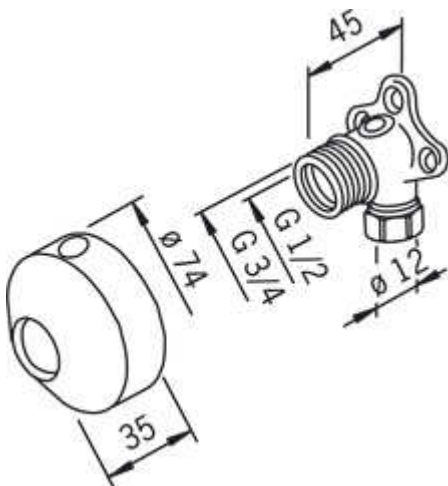

Teknisk informasjon

Mål

Nedlastbare filer

Produktsertifikat: [eta-danmark_va_151-18181 (PDF)](#)

Monteringsanvisning: [943105 (PDF)](#)