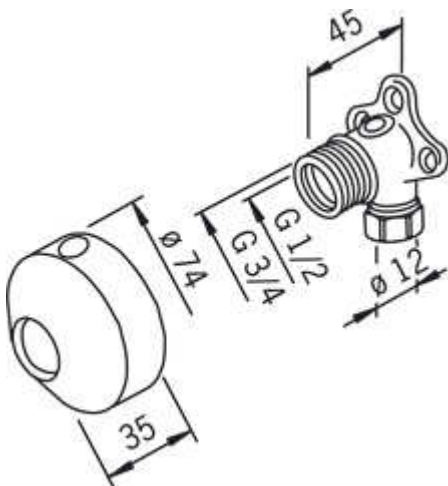

Oras (204021Z)

Platealbue med avstegning, G3/4 (1/2) - D12

Farge: Forkrommet

NRF: 4204007

EAN code: 6414150009617

Beskrivelse: Platealbue G 3/4 utv. x G 1/2 innv. x Ø 12 med avstegning og rosett

Teknisk informasjon

Mål

Nedlastbare filer

Produktsertifikat: [eta-danmark_va_151-18181 \(PDF\)](#)

Monteringsanvisning: [943105 \(PDF\)](#)